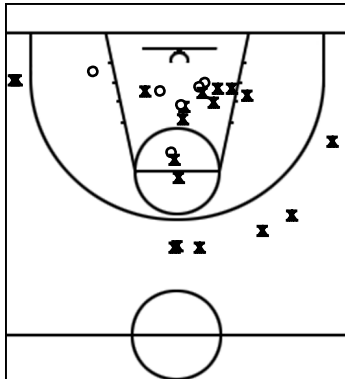

UBSA vs AESC Ramon Llull (26/05/12)

Estadístiques UBSA

Si	Dr	Jugador	Min	Pts	Tirs 2	Tirs 3	Tirs 2c	T.Lliures	Rebots			Taps			Faltes			Val		
									T	RD	RO	As	PR	PP	Fv	Co	Hax		Cm	Re
*	4	Herrerias, S.	18	2		0/2 0%	1/2 50%					1	1	2				1	1	-1
	7	Valle, D.	22	9		0/3 0%	2/3 67%	5/5 100%	2	2				1				4	4	6
	8	Orozco, C.																		
*	9	Tort, A.	20	5			0/2 0%	5/8 63%	3	1	2			1				4	5	5
	10	Gonzalez, X.	22	6	0/1 0%	0/4 0%	1/1 100%	4/4 100%	3	3				2	1			1	3	7
	11	Toro, Juan Carlos																		
	14	Muñoz, A.	15	6	1/1 100%	0/2 0%	1/4 25%	2/4 50%	1		1							2	3	1
	15	Robles, S.	17	10			3/5 60%	4/7 57%	9	7	2							3	3	14
*	19	Corrales, I.	40	6		0/5 0%	1/3 33%	4/4 100%	2	2		2		2				2	4	3
*	20	Luque, F.	28	2	0/1 0%		1/6 17%		7	7		1				2		1	1	2
*	21	Espiga, X.	18	2		0/1 0%	1/3 33%		4	2	2		1	1				2	2	3
UBS	Equip																			
Total	UBSA		200	48	1/3 33%	0/17 0%	11/29 38%	24/32 75%	31	24	7	4	5	7		2		20	26	40

Estadístiques AESC Ramon Llull

Si	Dr	Jugador	Min	Pts	Tirs 2	Tirs 3	Tirs 2c	T.Lliures	Rebots			Taps			Faltes			Val		
									T	RD	RO	As	PR	PP	Fv	Co	Hax		Cm	Re
*	4	Hernandez, G.	20	9	0/2 0%	0/3 0%	3/5 60%	3/4 75%	4	4		2	1	1				1	3	9
*	5	Puig, A.	21	4	0/1 0%		1/2 50%	2/4 50%	3	3								2	1	2
	6	Devant, B.	19	3	0/2 0%	1/2 50%			4	4		1	1					3	3	6
*	7	Salvado, R.	29	10	0/1 0%	1/1 100%	2/4 50%	3/5 60%	3	3								3	4	9
	8	Orlach, V.	18	3	0/1 0%	0/1 0%	1/2 50%	1/2 50%	3	3								2		
*	9	Jug9AESC Ramon Ll...	18	2	0/1 0%	0/4 0%	1/1 100%		1	1				1				2	1	-4
*	10	Reyo, J.	31	4			1/7 14%	2/4 50%	14	9	5			3	1			2	4	10
	11	Castillo, D.	14	4			2/2 100%	0/2 0%	1	1								2	1	2
	12	Jug12AESC Ramon L...																		
	13	Cortes, I.	8	4		0/1 0%	2/3 67%		1		1							2		1
	14	Ruiz, S.	35	6			2/3 67%	2/4 50%	2	2		1		1	1			5	3	4
	15	Puig, D.	9			0/1 0%			1	1								2		-2
RLl	Equip																			
Total	AESC Ramon Llull...		222	49	0/8 0%	2/13 15%	15/29 52%	13/25 52%	37	31	6	4	2	6	2			26	20	37

Carta de Tir UBSA

1r i 2n QUART