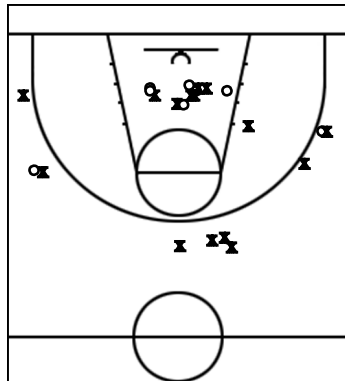

3r i 4t QUART