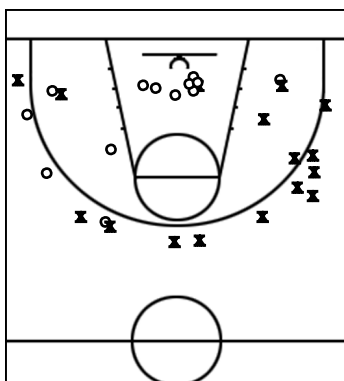

Carta de Tir Llinos de Gracia