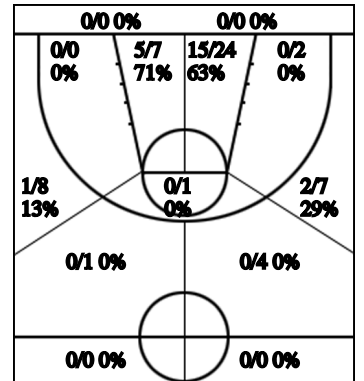

Platges de Mataró vs Llinos de Gracia (09/06/12)

Estadístiques Platges de Mataró

Si	Dr	Jugador	Min	Pts	Tirs 2	Tirs 3	Tirs 2c	T.Lliures	Rebots			Taps			Faltes			Val		
									T	RD	RO	As	PR	PP	Fv	Co	Bax		Cm	Re
*	4	HERNANDEZ, P	45	20		0/4 0%	8/10 80%	4/4 100%	8	7	1	2	1	2	1	1		3	3	23
	7	VENTURA, S	25	13		1/2 50%	2/3 67%	6/9 67%				3	4	2				2	9	20
*	8	MONS, LL	29	10	0/1 0%	1/9 11%	2/3 67%	3/5 60%				1	1	1				3	4	
*	10	ARIÑO, I	33	7	0/1 0%	0/1 0%	3/5 60%	1/2 50%	4	4		1	2	5				2	5	7
*	11	VENTURA, J	20	3		1/3 33%			3	1	2			1		1		5	3	
*	12	GONZALEZ, R	18	3			1/3 33%	1/2 50%	9	7	2		1	1		1			1	9
	13	FORCADA, M																		
	15	GARCIA, D	25	4	0/1 0%	0/1 0%	1/1 100%	2/3 67%	3	3			1	1				3	2	3
	16	BERROCAL, P																		
	23	SANCHEZ, J	3						1	1								1		
	24	VARELA, C	27	6			3/6 50%	0/2 0%	8	5	3			1				3	2	7
	44	GARCIA, G																		
Pla		Equip							2	2				1						1
Total		Platges de Mata...	225	66	0/3 0%	3/20 15%	20/31 65%	17/27 63%	38	30	8	7	10	15	1	3		22	29	70

Estadístiques Llinos de Gracia

Si	Dr	Jugador	Min	Pts	Tirs 2	Tirs 3	Tirs 2c	T.Lliures	Rebots			Taps			Faltes			Val		
									T	RD	RO	As	PR	PP	Fv	Co	Bax		Cm	Re
*	4	PLA, V	32	12	1/1 100%	0/3 0%	3/4 75%	4/8 50%	7	2	5	2	2					2	5	18
	5	ALONSO, D	16	4	0/2 0%		1/3 33%	2/2 100%	1	1		1						3	1	
	6	Jugador																		
*	7	TENA, M	25	5	0/4 0%	0/1 0%	2/2 100%	1/4 25%	3	1	2	1	1	1	2			4	3	2
	8	ROFES, J	11	5		1/2 50%	1/1 100%					1	2	1				5	1	2
	9	MALDONADO, A	2	2				2/2 100%				1						3	2	2
	10	MORRIS, R	13	6		2/5 40%							1					2		
	11	CARNÉ, M	17	3			1/2 50%	1/2 50%	3	2	1	2		1				1	2	6
	12	DAVÍ, R	24	3		1/6 17%	0/1 0%		2	1	1	1	2					2		
*	13	PLA, F	20	3	0/2 0%	1/3 33%	0/1 0%		1	1			1					2		-2
*	14	PLA, O	35	16	2/2 100%	0/2 0%	3/5 60%	6/8 75%	6	5	1	1	1	3	1	1		2	3	16
*	15	CLOT, A	30	8	1/2 50%	0/3 0%	2/2 100%	2/4 50%	4	4			2					3	3	4
Lln		Equip							4	3	1			1						3
Total		Llinos de Grac...	225	67	4/13 31%	5/25 20%	13/21 62%	18/30 60%	31	20	11	10	9	10	3	1		29	20	51

Carta de Tir Platges de Mataró

TOTAL %