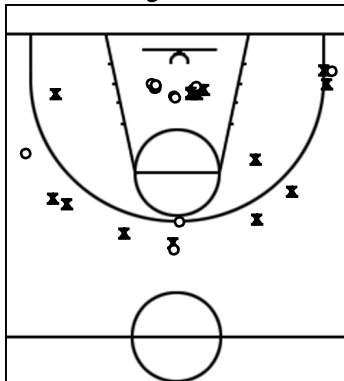

Platges de Mataró vs CB Igualada (26/05/12)

Estadístiques Platges de Mataró										Rebots			Taps			Faltes				
Si	Dr	Jugador	Min	Pts	Tirs 2	Tirs 3	Tirs 2c	T.Lliures	T	RD	RO	As	PR	PP	Fv	Co	Bax	Cm	Re	Val
*	4	HERNANDEZ, P	35	16		1/2 50%	5/7 71%	3/8 38%	5	4	1	1		4	1			4	5	12
	7	VENTURA, S	10	3		1/1 100%	0/1 0%		1		1									3
*	8	MONS, LL	29	18	0/1 0%	4/7 57%	1/1 100%	4/5 80%	3	3		2						4	6	20
*	10	ARIÑO, I	26	11	0/1 0%	1/4 25%	2/2 100%	4/6 67%	5	5		2	1	2				2	5	14
*	11	VENTURA, J	30	15	0/1 0%	4/7 57%		3/4 75%	3	3		3	1	1				3	5	18
*	12	GONZALEZ, R	20	5	1/2 50%	0/1 0%	1/1 100%	1/2 50%	5	5		1		2				3	2	5
	13	FORCADA, M																		
	15	GARCIA, D	18			0/3 0%	0/1 0%	0/2 0%	2	2		1	1	1					2	-1
	16	BERROCAL, P																		
	23	SANCHEZ, J	6	1				1/2 50%						1				2	1	-2
	24	VARELA, C	19	8			4/6 67%	0/2 0%	5	2	3	1	1	1	1			5	1	7
	44	GARCIA, G	7	1		0/1 0%		1/2 50%										1		-2
Pla		Equip							2	1	1									2
Total		Platges de Mata...	200	78	1/5 20%	11/26 42%	13/19 68%	17/33 52%	31	25	6	11	4	12	2			24	27	76

Estadístiques CB Igualada										Rebots			Taps			Faltes				
Si	Dr	Jugador	Min	Pts	Tirs 2	Tirs 3	Tirs 2c	T.Lliures	T	RD	RO	As	PR	PP	Fv	Co	Bax	Cm	Re	Val
	4	PADROS, Q	21	4		0/2 0%	2/4 50%					2	2	1				4	1	
	5	JUBERT, R																		
	6	BURGES, P	23	8	0/1 0%		3/5 60%	2/2 100%	3		3	2	1			1		4	3	9
*	7	VALLVERDU, D	19	2		0/2 0%		2/2 100%	1		1							1	1	1
*	8	TORRES, J	30	12	1/2 50%	0/3 0%	2/6 33%	6/7 86%	5	3	2	2		2		1		4	9	12
	9	ROCA, A	7						1	1								2		-1
*	10	FONS, C	18	5		0/4 0%	1/1 100%	3/4 75%	3	2	1							4	3	2
*	11	BURGES, E	33	17		1/2 50%	6/11 55%	2/8 25%	14	9	5	1						4	5	21
	12	GUAL, A	3																	
	13	CORCELLES, M	8	1				1/2 50%	2	2		2		4				2	2	
*	14	ROCA, M	33	23	5/8 63%	3/6 50%	2/3 67%		7	6	1	1		2				2		20
	18	LAGUARTA, S	5						1	1			1							2
Igu		Equip							3	2	1							1		2
Total		CB Igualada	200	72	6/11 55%	4/19 21%	16/30 53%	16/25 64%	40	26	14	10	4	9		2		28	24	68

Carta de Tir Platges de Mataró

1r i 2n QUART