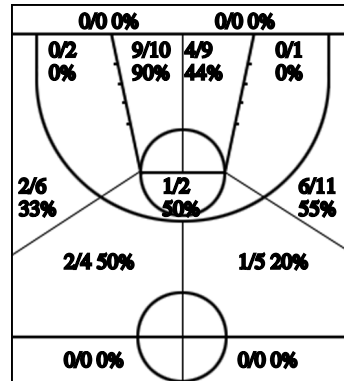

TOTAL %

Platges	F1	F2	F3	F4	T
	20	17	14	27	78
CB Igual	F1	F2	F3	F4	T
	18	15	17	22	72