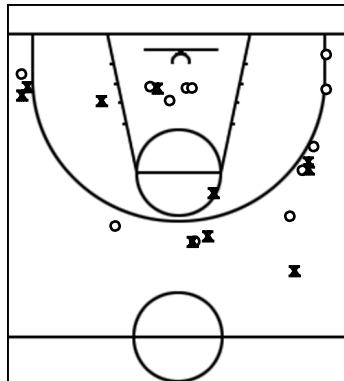

3r i 4n QUART