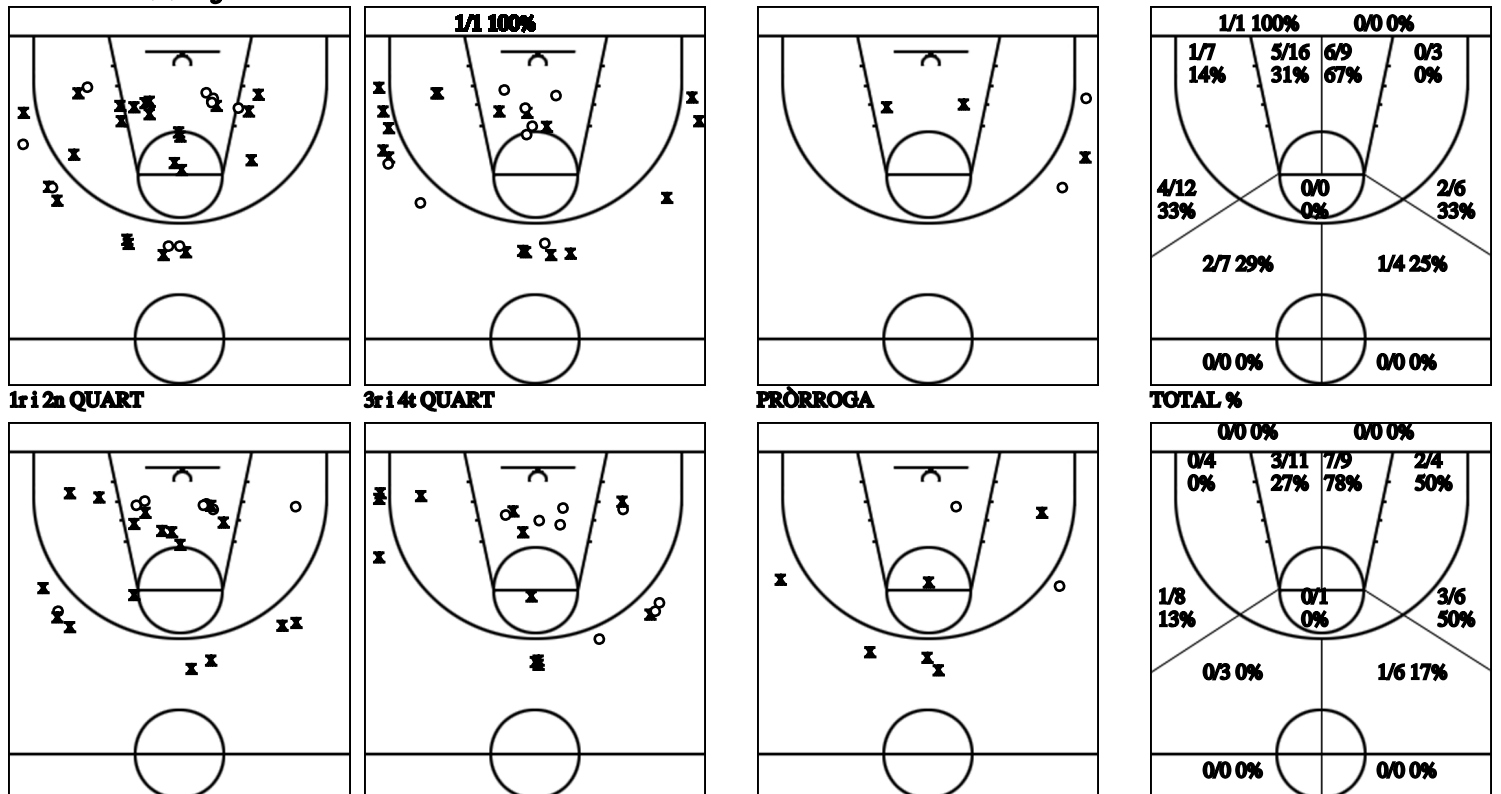

Estadístiques C.B.Salt

Si	Dr	Jugador	Min	Pts	Tirs 2	Tirs 3	Tirs 2c	T.Lluisos	Rebots			Taps			Faltes			Val		
									T	RD	RO	As	PR	PP	Fv	Co	Bax		Cm	Re
*	4	Marc Bartoli	38	11	0/1 0%	0/1 0%	5/8 63%	1/5 20%	10	5	5	1	1					1	7	20
	5	Jordi Geli	15	2			0/1 0%	2/2 100%	2	2				1	1			4	2	1
	7	Carles Nadal	21	13	0/2 0%	2/4 50%	1/4 25%	5/8 63%				1		1				2	4	5
*	8	Adria Burguet	27	7	1/2 50%	1/2 50%		2/2 100%	8	7	1		3	1					1	16
	9	Marc Muñoz	14	5	0/1 0%	0/2 0%	2/2 100%	1/2 50%	3	1	2		1					2	2	5
	10	Rafel Fexas	24			0/1 0%	0/1 0%	0/2 0%	4	3	1	3		5				4	4	-2
*	11	Bernat Pons	21	5	0/2 0%	1/3 33%		2/4 50%	2	2		1	1					2	3	4
	12	Marc Busquets	1																	
	13	Marc Costa	8	4	1/1 100%		1/1 100%		1	1										5
*	14	Genis Bover	22	1		0/3 0%	0/1 0%	1/4 25%	2	2				1	1			3	2	-5
	15	Joan Busquets																		
*	16	Xevi Torrent	34	12		1/7 14%	1/2 50%	7/8 88%	1	1				3				5	7	4
C.B		Equip							9	7	2		7	3						13
Total		C.B.Salt	225	60	2/9 22%	5/23 22%	10/20 50%	21/37 57%	42	31	11	6	13	14	2	1		23	32	66

Carta de Tir Lluisos de gracia

Carta de Tir C.B.Salt