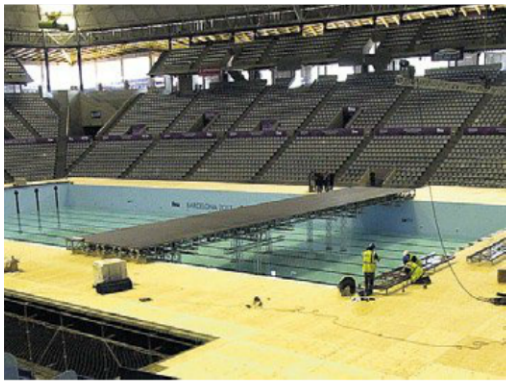

NATACIÓN Se apuesta por un show muy atractivo

La piscina del Sant Jordi, que se empezó a llenar el domingo, será impresionante // BGN2013

Espectacular puesta en escena del Mundial

Barcelona apura los últimos días para convertirse en la capital del Planeta Agua y alcanzar la excelencia de 2003

Àngels Fàbregues
BARCELONA

La puesta en escena del Mundial se ha concebido de tal manera que sea extremadamente atractiva para el público. Será un Mundial convertido en espectáculo, en un show estilo NBA donde la iluminación, la música y los escenarios cobrarán gran protagonismo.

La intención de los organizadores es crear un ambiente que involucre al público y para ello se está trabajando frenéticamente en todas las instalaciones donde se espera recibir a un total de 200.000 espectadores. En total está previsto que sean unos 520 millones de espectadores de todo el mundo los que estarán pendientes del Mundial a partir del 19 de julio.

Se están cuidando todos los detalles. Las músicas elegidas, compuestas por **Albert Guinovart** y de un potente impacto sonoro, amenizarán las ceremonias de entrega de medallas así como la salida de los nadadores en la cámara de llamadas donde sorprenderá un juego de lets impresionante

■ Se trabaja hasta el último detalle para crear un espectáculo integral en Barcelona

■ El juego en la iluminación, la música y los escenarios será otra de las atracciones

con la bandera de la nación de cada nadador proyectada en el suelo.

El de Barcelona será un Mundial espectacular para los aficionados a la natación, pero también para todos aquellos que se acerquen a las competiciones por el placer de ver un Mundial en casa. Encontrarán en las pantallas nociones básicas de cada deporte, juegos tipo Trivial, etc. para tener algunos elementos más y así disfrutar de la competición.

La 'joya de la corona' será la piscina del Palau Sant Jordi que se empezó a llenar el domingo y que acogerá la natación y la sincronizada. El waterpolo se disputará íntegramente en la piscinas Picornell. Las municipales albergarán los saltos y el Port Vell las aguas abiertas y los saltos de gran altura. ■

Más sport

Ivan Tibau informará sobre las inspecciones a los clubs

ACLARACIONES La Secretaría General de l'Esport mantendrá, en los próximos días, reuniones en todo el territorio catalán en Ayuntamientos, Federaciones y Consells Esportius, para informales sobre la problemática sobre las inspecciones de la Seguridad Social a las entidades deportivas, y explicarles las actuaciones que se realizarán para darles apoyo. A las reuniones, que arrancarán este mismo martes en el Auditori 'Josep Irla' de Girona, asistirá el Secretari General de l'Esport, Ivan Tibau, que