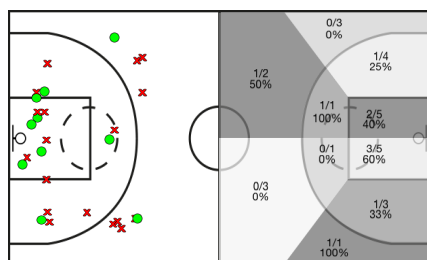

TENEA CB ESPARREGUERA

5i	Dr	JUGADOR	Min	Pts	Tiros 2	Tiros 3	Tiros Libres	REBOTES					TAPONES		FALTAS					
								T	RD	RO	Asis...	PR	PP	Fv	Co	Mts	Cm	Re	Vi	Va
	4	Sellares	09:50	4	2/2 100%	0/0 0%	0/0 0%	1	0	1	2	0	1	0	0	0	2	0	0/0	4
*	5	A. Jorba	07:24	3	0/0 0%	1/3 33%	0/0 0%	0	0	0	0	0	0	0	0	0	0	0	0/0	1
*	7	F. Riera	17:12	0	0/0 0%	0/2 0%	0/0 0%	1	1	0	1	1	0	1	0	0	3	0	0/0	-1
*	8	M. Jorba	31:03	10	3/7 42%	1/1 100%	1/2 50%	3	3	0	0	0	0	0	1	0	3	3	0/0	7
*	10	A. Quirán	18:07	8	1/1 100%	2/3 66%	0/0 0%	1	1	0	0	0	0	0	0	0	0	0	0/0	8
	11	I. Exposito	16:10	6	0/0 0%	2/3 66%	0/0 0%	1	0	1	0	0	3	0	0	0	0	1	0/0	4
	13	D. Fontanals	30:17	11	4/5 80%	0/4 0%	3/7 42%	5	4	1	1	0	1	0	0	0	5	0	0/0	12
	17	M. Reventos	16:33	0	0/1 0%	0/0 0%	0/0 0%	3	3	0	0	0	1	0	0	0	4	2	0/0	-1
*	19	Pedreny	22:34	11	0/1 0%	3/5 60%	2/2 100%	1	1	0	3	0	1	0	1	0	2	1	0/0	9
	22	P. Campaña	30:50	17	4/6 66%	1/3 33%	6/10 60%	2	0	2	3	0	3	0	0	0	3	9	0/0	17
	23	A. Font	00:00	0	0/0 0%	0/0 0%	0/0 0%	0	0	0	0	0	0	0	0	0	0	0	0/0	0
		ESP	200:00	0	0/0 0%	0/0 0%	0/0 0%	0	0	0	0	0	0	0	0	0	0	0	0/0	0
			200:00	70	14/23 60%	10/24 41%	12/21 57%	18	13	5	10	1	10	1	2	0	17	21	0/0	60

CAMPING BIANYA ROSER A

1, 2 PART