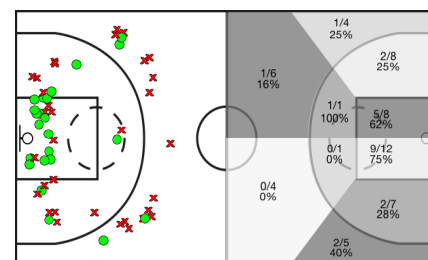

## TENEA CB ESPARREGUERA

5i	Dr	JUGADOR	Min	Pts	Tiros 2	Tiros 3	Tiros Libres	REBOTES					TAPONES		FALTAS					
								T	RD	RO	Asis...	PR	PP	Fv	Co	Mts	Cm	Re	Vi	Va
	4	Sellares	09:50	4	2/2 100%	0/0 0%	0/0 0%	1	0	1	2	0	1	0	0	0	2	0	0/0	4
*	5	A. Jorba	07:24	3	0/0 0%	1/3 33%	0/0 0%	0	0	0	0	0	0	0	0	0	0	0	0/0	1
*	7	F. Riera	17:12	0	0/0 0%	0/2 0%	0/0 0%	1	1	0	1	1	0	1	0	0	3	0	0/0	-1
*	8	M. Jorba	31:03	10	3/7 42%	1/1 100%	1/2 50%	3	3	0	0	0	0	0	1	0	3	3	0/0	7
*	10	A. Quirán	18:07	8	1/1 100%	2/3 66%	0/0 0%	1	1	0	0	0	0	0	0	0	0	0	0/0	8
	11	I. Exposito	16:10	6	0/0 0%	2/3 66%	0/0 0%	1	0	1	0	0	3	0	0	0	0	1	0/0	4
	13	D. Fontanals	30:17	11	4/5 80%	0/4 0%	3/7 42%	5	4	1	1	0	1	0	0	0	5	0	0/0	12
	17	M. Reventos	16:33	0	0/1 0%	0/0 0%	0/0 0%	3	3	0	0	0	1	0	0	0	4	2	0/0	-1
*	19	Pedreny	22:34	11	0/1 0%	3/5 60%	2/2 100%	1	1	0	3	0	1	0	1	0	2	1	0/0	9
	22	P. Campaña	30:50	17	4/6 66%	1/3 33%	6/10 60%	2	0	2	3	0	3	0	0	0	3	9	0/0	17
	23	A. Font	00:00	0	0/0 0%	0/0 0%	0/0 0%	0	0	0	0	0	0	0	0	0	0	0	0/0	0
		ESP	200:00	0	0/0 0%	0/0 0%	0/0 0%	0	0	0	0	0	0	0	0	0	0	0	0/0	0
			200:00	70	14/23 60%	10/24 41%	12/21 57%	18	13	5	10	1	10	1	2	0	17	21	0/0	60

## CAMPING BIANYA ROSER A

1, 2 PART

3, 4 PART

TOTAL %