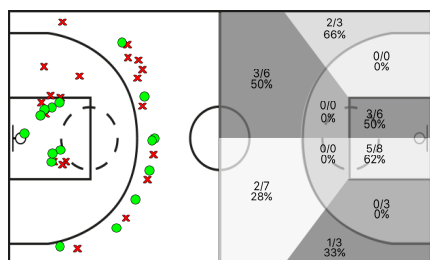

CB Artés vs Mataro Parc Boet

CB Artés

							REBOTS					TAPS			FALTES					
Si	Dr.	JUGADOR	Min	Pts	Tirs 2	Tirs 3	Tirs lliures	T	RD	RO	Asis...	PR	PP	Fv	Co	Esx	Cm	Re	Vi	Va
*	4	Lluís Ortiz	22:21	10	2/3 66%	2/6 33%	0/0 0%	3	3	0	6	1	1	0	0	0	5	3	0/0	12
	7	Oriol Sensat	15:45	15	0/0 0%	5/8 62%	0/0 0%	0	0	0	1	1	0	0	0	0	2	0	2/0	12
	8	Carles Manzanares	02:50	0	0/1 0%	0/2 0%	0/0 0%	2	1	1	0	0	0	0	0	0	0	0/0	-1	
	9	Pepo Burgès	20:59	6	3/5 60%	0/0 0%	0/1 0%	7	5	2	1	3	1	2	0	0	4	1	0/0	12
	10	Carles Jordà	15:37	3	0/0 0%	1/3 33%	0/0 0%	2	2	0	1	0	0	0	0	0	1	0	0/0	3
	11	Xexi Carrión	17:39	3	1/3 33%	0/0 0%	1/2 50%	1	1	0	6	2	0	0	1	0	3	2	0/0	7
	12	Albert Illa	19:28	5	1/3 33%	1/4 25%	0/0 0%	4	2	2	3	0	0	0	0	0	2	1	0/0	6
*	23	Jordi Pujolreu	19:01	8	4/4 100%	0/0 0%	0/1 0%	7	5	2	0	1	1	1	0	0	2	1	0/0	14
*	25	Edu Boja	24:23	23	7/11 63%	2/5 40%	3/3 100%	5	2	3	1	0	2	2	0	0	1	2	0/0	23
*	24	Roger Portella	21:25	11	4/5 80%	1/6 16%	0/1 0%	1	1	0	3	0	2	0	2	0	0	3	0/0	7
*	55	Joan Carceller	20:32	7	3/6 50%	0/1 0%	1/2 50%	6	2	4	1	1	1	2	1	0	3	1	0/0	8
		CBA	200:00	0	0/0 0%	0/0 0%	0/0 0%	0	0	0	0	0	0	0	0	0	0	1	0/1	1
			200:00	91	25/41 60%	12/35 34%	5/10 50%	38	24	14	23	9	8	7	4	0	23	14	2/0	103

Mataro Parc Boet