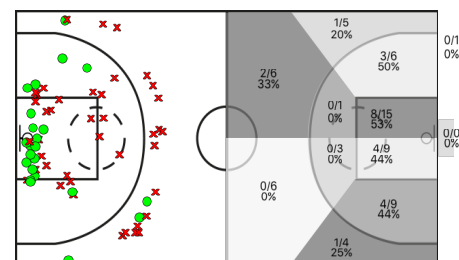

Sant Josep De Badalona							REBOTS					TAPS			FALTES					
5i	Dr.	JUGADOR	Min	Pts	Tirs 2	Tirs 3	Tirs lliures	T	RD	RO	Asis...	PR	PP	Fv	Co	Esx	Cm	Re	Vi	Va
*	4	Gerard Blat	28:05	11	2/3 66%	1/4 25%	4/6 66%	3	3	0	3	1	3	0	1	0	4	9	0/0	13
	5	Adrià Meruelo	16:12	3	0/1 0%	1/4 25%	0/0 0%	2	2	0	1	1	1	0	0	0	1	2	0/0	3
	6	Miki Fons	00:00	0	0/0 0%	0/0 0%	0/0 0%	0	0	0	0	0	0	0	0	0	0	0	0/0	0
*	7	Aly Guelle	21:37	7	2/5 40%	1/2 50%	0/0 0%	1	0	1	2	4	3	0	0	0	3	0	0/0	4
*	8	Antonio Ruiz	21:47	13	6/8 75%	0/0 0%	1/2 50%	3	2	1	1	1	0	0	0	0	3	1	2/0	13
	13	Jose Luis Lorente	18:13	7	3/6 50%	0/0 0%	1/2 50%	1	1	0	1	1	3	0	0	0	3	3	0/0	3
*	14	Ferran Bagués	22:06	14	2/2 100%	2/3 66%	4/4 100%	5	5	0	2	3	0	0	0	0	2	2	0/0	23
	16	Mark Cooper	17:33	6	2/5 40%	0/1 0%	2/3 66%	10	4	6	3	2	3	1	0	0	1	2	0/0	15
*	23	Pedro Cuesta	21:57	15	1/6 16%	2/3 66%	7/8 87%	9	8	1	2	1	2	0	0	0	2	5	0/0	21
	32	Brian Holland	20:48	7	2/5 40%	1/2 50%	0/0 0%	5	3	2	3	0	0	0	0	0	4	1	0/0	8
	41	Domingo Serra	11:42	0	0/1 0%	0/1 0%	0/0 0%	3	3	0	0	0	2	0	0	0	2	1	1/0	-2
		SJD	200:00	0	0/0 0%	0/0 0%	0/0 0%	0	0	0	0	0	0	0	0	0	0	0	0/2	0
			200:00	83	20/42 47%	8/20 40%	19/25 76%	42	31	11	18	14	17	1	1	0	25	26	3/0	101

Santa Coloma

1, 2 PART

3, 4 PART

TOTAL %

Sant Josep De Badalona

Santa Coloma

P1	P2	P3	P4	T
9	12	15	28	64

Sant Josep De Badalona