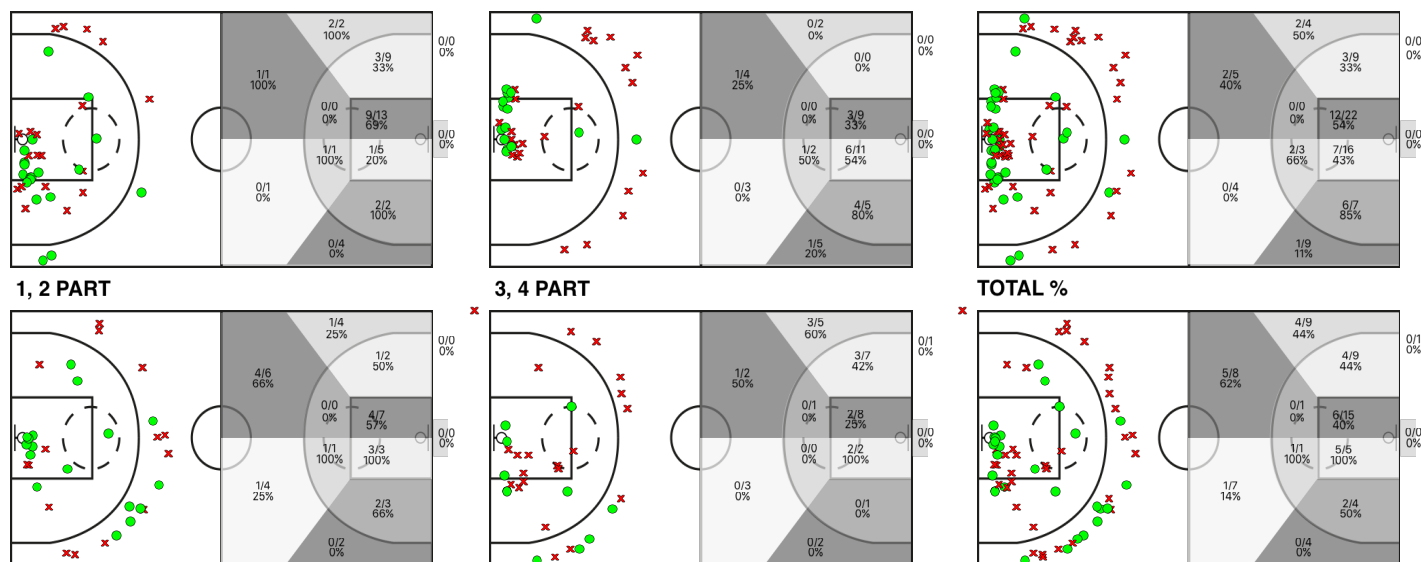

Basquet Pia Sabadell

5i	Dr.	JUGADOR	Min	Pts	Tirs 2	Tirs 3	Tirs lliures	REBOTS					TAPS			FALTES				
								T	RD	RO	Asis...	PR	PP	Fv	Co	Esx	Cm	Re	Vi	Va
*	4	Llius Puigdollers	05:59	0	0/1 0%	0/0 0%	0/0 0%	0	0	0	1	0	0	0	0	0	3	0	0/0	-3
	6	Jaume Ramis	06:38	0	0/1 0%	0/0 0%	0/0 0%	1	1	0	0	0	0	0	0	0	2	0	1/0	-2
*	7	Ignasi Moix	19:16	3	1/3 33%	0/2 0%	1/1 100%	4	4	0	0	0	2	0	0	0	3	2	0/0	0
*	9	Roger Altamira	13:17	2	0/2 0%	0/1 0%	2/2 100%	1	0	1	0	0	1	0	0	0	2	1	0/0	-2
*	10	Gifre Bonfill	26:47	7	2/3 66%	1/5 20%	0/0 0%	3	2	1	0	1	0	0	1	0	1	0	0/0	4
	11	Jordi Girona	23:53	4	1/3 33%	0/2 0%	2/4 50%	3	2	1	1	3	2	0	1	0	1	3	1/0	4
*	13	Albert Devesa	-9:-53	10	3/7 42%	1/6 16%	1/1 100%	3	3	0	6	1	5	0	0	0	0	4	1/0	10
	14	Oriol Andres	00:00	0	0/0 0%	0/0 0%	0/0 0%	0	0	0	0	0	0	0	0	0	0	0	0/0	0
	15	Damia Paez	26:24	18	5/8 62%	2/4 50%	2/3 66%	3	2	1	2	0	1	1	0	0	4	2	0/0	15
	16	Pau Viladomat	25:31	20	0/1 0%	6/8 75%	2/2 100%	6	6	0	1	0	2	1	0	0	0	2	0/0	25
	40	Josele Piñero	22:08	14	6/7 85%	0/0 0%	2/2 100%	6	4	2	0	0	0	0	0	0	2	2	0/0	19
		BPS	160:00	0	0/0 0%	0/0 0%	0/0 0%	0	0	0	0	0	0	0	0	0	0	0	0/3	0
			160:00	78	18/36 50%	10/28 35%	12/15 80%	30	24	6	11	5	13	2	2	0	18	16	3/0	70

Sant Josep De Badalona

Basquet Pia Sabadell

Sant Josep De Badalona

P1	P2	P3	P4	T
22	26	21	16	85

Basquet Pia Sabadell

P1	P2	P3	P4	T
21	24	18	15	78