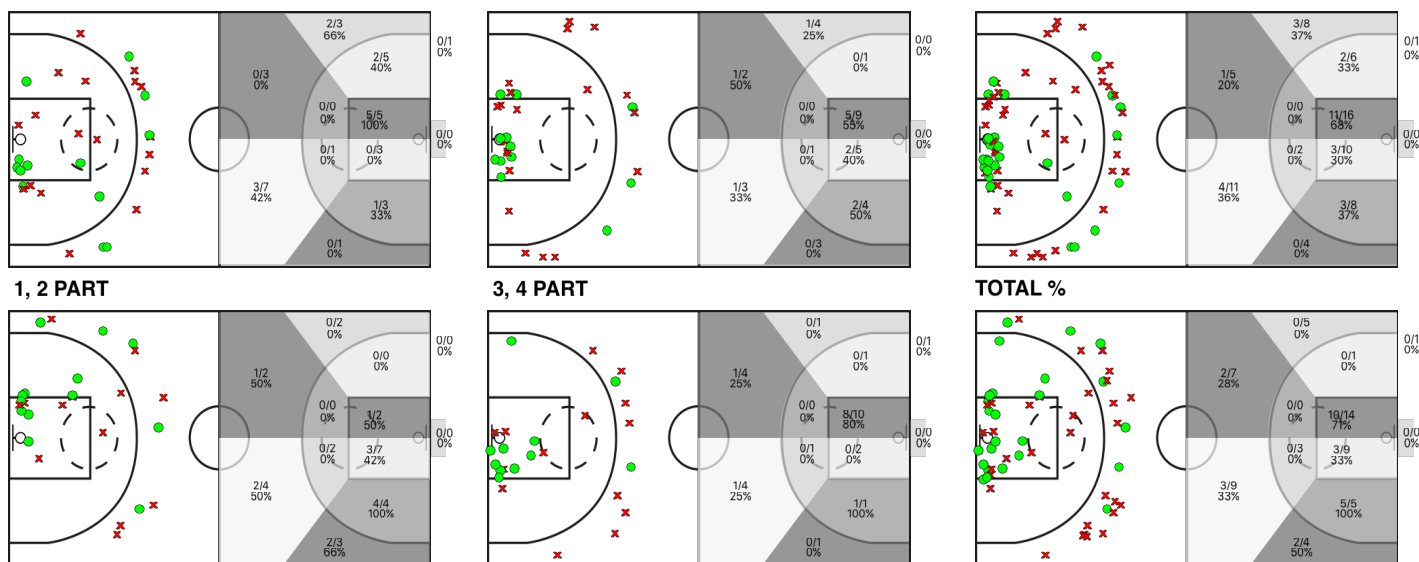

Mataró Parc Boet

5i	Dr.	JUGADOR	Min	Pts	Tirs 2	Tirs 3	Tirs lliures	REBOTS					TAPS			FALTES				
								T	RD	RO	Asis...	PR	PP	Fv	Co	Esx	Cm	Re	Vi	Va
	1	Dario Naharro	19:53	9	0/3 0%	1/4 25%	6/7 85%	1	1	0	2	0	1	0	0	0	1	3	0/0	6
*	3	Marquie Smith	21:02	9	4/7 57%	0/1 0%	1/2 50%	1	0	1	0	1	0	0	0	0	5	1	0/0	2
	5	Carles Canals	33:51	17	4/6 66%	2/5 40%	3/4 75%	1	1	0	4	1	2	0	0	3	7	0/0	19	
*	7	Marc Hermoso	17:58	7	3/3 100%	0/0 0%	1/1 100%	2	2	0	0	0	2	1	1	0	1	0/0	8	
*	8	M Arnau	04:58	0	0/0 0%	0/0 0%	0/0 0%	2	2	0	1	0	0	0	1	0	2	0	0/0	0
	11	Adrià Ros	00:00	0	0/0 0%	0/0 0%	0/0 0%	0	0	0	0	0	0	0	0	0	0	0	0/0	0
*	12	Rey Jansen	24:58	8	2/5 40%	0/0 0%	4/6 66%	3	3	0	0	1	2	1	0	0	5	3	2/0	4
*	13	Quim Franch	31:01	6	3/4 75%	0/2 0%	0/5 0%	4	4	0	1	1	4	0	0	0	5	3	0/0	-2
	14	Chus Corella	16:58	3	0/0 0%	1/1 100%	0/2 0%	5	3	2	0	2	1	0	0	0	1	1/0	8	
	26	Marc Rubio	31:26	12	1/1 100%	2/10 20%	4/5 80%	6	6	0	0	5	3	0	0	0	2	3	0/0	12
	33	Marc Forcada	22:55	7	1/3 33%	1/2 50%	2/2 100%	5	3	2	3	0	0	0	0	0	5	3	0/0	10
		MPB	225:00	0	0/0 0%	0/0 0%	0/0 0%	0	0	0	0	0	1	0	0	0	0	0	0/0	-1
			225:00	78	18/32 56%	7/25 28%	21/34 61%	30	25	5	11	11	16	2	2	0	28	25	3/0	66

Sant Josep De Badalona

Mataró Parc Boet

Sant Josep De Badalona

P1	P2	P3	P4	PR	T
11	24	23	15	11	84

Mataró Parc Boet

P1	P2	P3	P4	PR	T
15	23	14	21	5	78