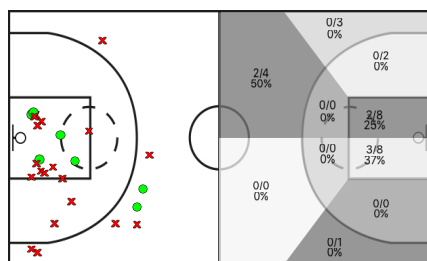

TGN Fem Basquet

1, 2 PART

3, 4 PART

TOTAL %

Arenys Basquet

TGN Fem Basquet

P1	P2	P3	P4	T
20	15	17	9	61

Arenys Basquet

P1	P2	P3	P4	T
11	13	13	17	54