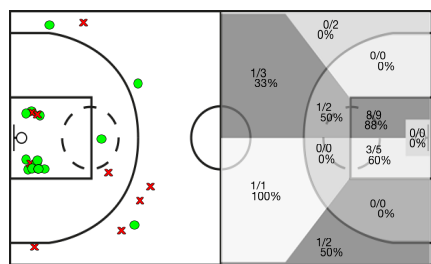

Ae Minguella

1, 2 PART

3, 4 PART

TOTAL %

Mataro Park Boet

Ae Minguella

P1	P2	P3	P4	T
10	18	21	21	70

Mataro Park Boet

P1	P2	P3	P4	T
18	24	15	26	83