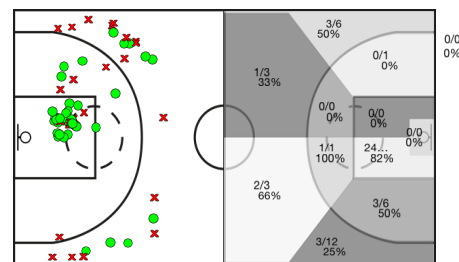

## TENEA CB ESPARREGUERA

5i	Dr	JUGADOR	Min	Pts	Tiros 2	Tiros 3	Tiros Libres	REBOTES					TAPONES			FALTAS				
								T	RD	RO	Asis...	PR	PP	Fv	Co	Mts	Cm	Re	Vi	Va
	4	G. Català	12:16	5	2/4 50%	0/0 0%	1/2 50%	1	1	0	0	0	5	0	0	0	0	2	0/0	0
*	7	F. Riera	19:19	0	0/3 0%	0/1 0%	0/0 0%	1	0	1	0	1	1	0	1	0	2	1	0/0	-5
*	8	M. Jorba	18:49	8	4/6 66%	0/2 0%	0/0 0%	1	0	1	1	0	1	0	0	2	3	3	0/0	5
	10	A. Quirán	21:20	2	1/2 50%	0/3 0%	0/0 0%	1	1	0	1	1	1	0	0	1	3	1	0/0	-2
*	11	I. Exposito	12:30	0	0/2 0%	0/2 0%	0/0 0%	0	0	0	0	1	0	0	2	0	0	0	0/0	-5
	12	R. Romero	21:57	6	1/3 33%	0/2 0%	4/6 66%	1	0	1	0	0	2	1	0	0	3	4	0/0	1
*	13	D. Fontanals	24:13	16	3/7 42%	3/4 75%	1/1 100%	5	2	3	0	0	0	0	0	0	3	2	0/0	15
	14	S. Fluvia	27:23	4	2/4 50%	0/1 0%	0/0 0%	2	2	0	0	1	1	2	1	0	2	1	0/0	3
*	22	P. Campaña	27:44	8	4/10 40%	0/0 0%	0/2 0%	1	0	1	0	2	5	1	0	0	2	2	0/0	-1
	23	M. Sellares	14:29	3	1/2 50%	0/0 0%	1/2 50%	0	0	0	0	0	1	0	0	0	0	1	0/0	1
	25	C. Escriche	00:00	0	0/0 0%	0/0 0%	0/0 0%	0	0	0	0	0	0	0	0	0	0	0	0/0	0
		ESP	200:00	0	0/0 0%	0/0 0%	0/0 0%	0	0	0	0	0	0	0	0	0	0	1	0/0	1
			200:00	52	18/43 41%	3/15 20%	7/13 53%	13	6	7	2	6	17	4	4	3	18	17	0/0	12

## CAMPING BIANYA ROSER A

1, 2 PART

3, 4 PART

TOTAL %