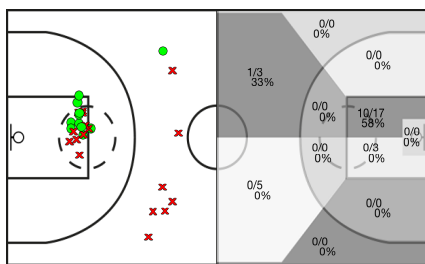

3, 4 PERIODOS