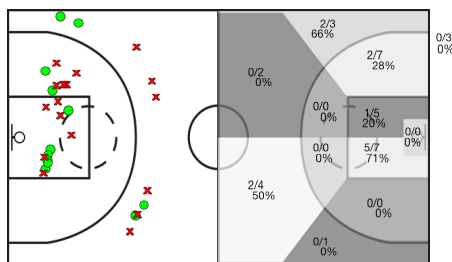

SEDIS HIDROLOGY vs AESC RAMÓ LLULL

SEDIS HIDROLOGY

5i	Dr	JUGADOR	Min	Pts	Tiros 2	Tiros 3	Tiros Libres	REBOTES					TAPONES			FALTAS					
								T	RD	RO	Asis...	PR	PP	Fv	Co	Mts	Cm	Re	Vi	Va	
	4	QUIM VALLVÉ	20:52	14	2/8 25%	1/2 50%	7/8 87%	0	0	0	0	2	0	0	0	0	0	5	3	0/0	6
*	5	ROGER VILARÓ	30:58	8	0/5 0%	0/1 0%	8/14 57%	5	5	0	2	1	1	0	0	0	2	7	1/0	8	
	6	EDUARD VIVES	16:22	8	4/5 80%	0/0 0%	0/0 0%	3	2	1	0	0	1	0	0	0	2	1	0/0	8	
*	7	FERRAN VILARÓ	27:34	7	3/6 50%	0/2 0%	1/5 20%	1	1	0	0	3	0	0	0	4	4	1/0	2		
*	8	MARC TOMÀS	27:55	8	1/3 33%	2/5 40%	0/2 0%	3	2	1	0	1	1	0	0	4	1	0/0	1		
	10	VÍCTOR SEGUÍN	04:04	0	0/1 0%	0/0 0%	0/0 0%	2	1	1	0	0	0	0	0	1	1	0/0	1		
	12	SERGI BERENGUER	00:00	0	0/0 0%	0/0 0%	0/0 0%	0	0	0	0	0	0	0	0	0	0	0/0	0		
	14	POL AUSÀS	19:13	0	0/0 0%	0/0 0%	0/0 0%	1	1	0	0	1	2	0	0	3	0	0/0	-3		
	16	MARC LARA	00:00	0	0/0 0%	0/0 0%	0/0 0%	0	0	0	0	0	0	0	0	0	0	0/0	0		
*	17	FLAVIO BOTTIROLI	29:56	11	1/2 50%	2/7 28%	3/4 75%	7	5	2	0	1	2	0	0	5	2	1/0	7		
*	18	NIL BREGOLAT	23:06	4	2/4 50%	0/0 0%	0/2 0%	2	1	1	0	1	2	0	0	4	1	0/0	-2		
	19	OSCAR CORCHETE	00:00	0	0/0 0%	0/0 0%	0/0 0%	0	0	0	0	0	0	0	0	0	0	0/0	0		
		SED	200:00	0	0/0 0%	0/0 0%	0/0 0%	0	0	0	0	0	0	0	0	0	6	0/0	6		
			200:00	60	13/34 38%	5/17 29%	19/35 54%	24	18	6	2	10	9	0	0	30	20	3/0	28		

SEDIS HIDROLOGY

1, 2 PERIODOS

3, 4 PERIODOS

TOTAL %

AESC RAMÓ LLULL

SEDIS HIDROLOGY

P1	P2	P3	P4	T
16	7	17	20	60

AESC RAMÓ LLULL