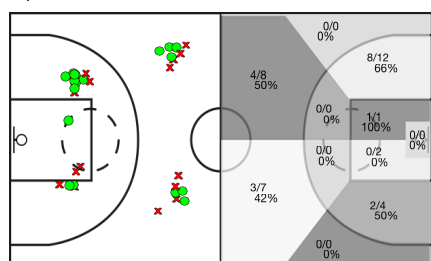

AESC Ramon Llull

1, 2 PERIODOS

3, 4 PERIODOS

TOTAL %

Igualada

AESC Ramon Llull

P1	P2	P3	P4	T
17	18	20	25	80

Igualada

P1	P2	P3	P4	T
24	31	13	17	85