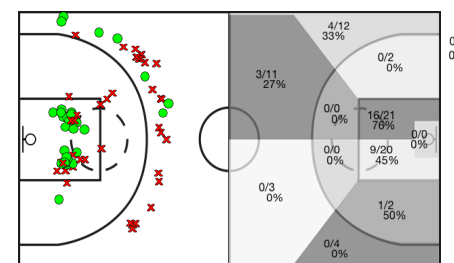

CB Vic								REBOTS			TAPS			FALTES						
5i	Dr.	JUGADOR	Min	Pts	Tirs 2	Tirs 3	Tirs lliures	T	RD	RO	Asis...	PR	PP	Fv	Co	Esx	Cm	Re	Vi	Va
	4	Guillem Comas	14:01	2	1/2 50%	0/0 0%	0/0 0%	4	2	2	0	0	0	0	0	0	3	0	0/0	2
*	5	Juli Garrote	35:38	18	5/8 62%	1/10 10%	5/7 71%	3	2	1	2	1	2	0	0	0	2	4	1/0	10
*	6	Manel Freixas	25:20	20	5/7 71%	1/1 100%	7/10 70%	6	5	1	2	1	7	0	0	0	1	6	0/0	22
*	7	Joan Balanzo	25:59	7	2/5 40%	0/2 0%	3/6 50%	4	4	0	1	1	0	0	0	0	4	4	0/0	5
	8	Aitor Vizcaino	13:26	3	0/0 0%	1/2 50%	0/0 0%	3	3	0	0	1	0	1	0	0	1	1	0/0	7
*	10	Jordi Verdaguer	23:47	2	1/2 50%	0/0 0%	0/2 0%	3	2	1	3	0	5	0	0	0	2	2	0/0	0
	11	Aman Vila	15:46	5	1/1 100%	1/1 100%	0/0 0%	4	3	1	0	2	3	0	0	0	1	0	0/0	7
*	13	Albert Del Hoyo	29:58	26	6/7 85%	4/7 57%	2/3 66%	8	6	2	0	3	5	2	0	0	4	6	2/0	31
	14	Xevi Espauella	10:22	0	0/0 0%	0/1 0%	0/0 0%	2	1	1	0	0	1	0	0	0	2	1	0/0	-1
	15	Aleix Pujadas	05:43	4	1/1 100%	0/1 0%	2/2 100%	2	0	2	0	0	0	0	0	0	0	1	0/0	6
		CBV	200:00	0	0/0 0%	0/0 0%	0/0 0%	0	0	0	0	0	0	0	0	0	0	1	0/4	1
			200:00	87	22/33 66%	8/25 32%	19/30 63%	39	28	11	8	9	23	3	0	0	20	25	3/0	89

## La Llosa Artés

1, 2 PERÍODES

3, 4 PERÍODES

TOTAL %