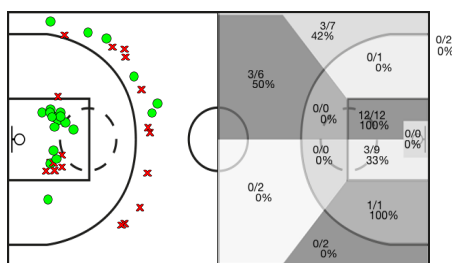

# La Llosa Artés vs CB Vic

La Llosa Artés								REBOTS			TAPS			FALTES						
5i	Dr.	JUGADOR	Min	Pts	Tirs 2	Tirs 3	Tirs lliures	T	RD	RO	Asis...	PR	PP	Fv	Co	Esx	Cm	Re	Vi	Va
	6	Miquel Barrera	04:57	3	0/0 0%	1/1 100%	0/0 0%	0	0	0	0	0	2	0	0	0	1	0	0/0	0
	7	Oriol Sensat	15:02	5	1/1 100%	1/5 20%	0/0 0%	0	0	0	2	3	2	0	0	0	2	1	0/0	3
	8	David Yuste	23:31	6	0/1 0%	2/5 40%	0/0 0%	2	0	2	0	5	1	0	0	0	5	1	0/0	4
*	9	Pepo Burgès	26:44	6	3/4 75%	0/1 0%	0/3 0%	4	2	2	1	2	1	0	1	0	4	3	2/0	5
*	10	Carles Jordà	19:02	0	0/2 0%	0/3 0%	0/0 0%	0	0	0	1	1	0	0	0	0	0	0	0/0	-3
*	12	Albert Illa	15:37	2	1/4 25%	0/2 0%	0/0 0%	3	2	1	0	0	0	0	1	0	2	0	0/0	-3
*	13	Xavier Balaguer	27:02	24	12/16 75%	0/1 0%	0/2 0%	10	7	3	1	3	2	0	1	0	3	4	0/0	29
	14	Nil Deix	21:00	3	1/4 25%	0/2 0%	1/2 50%	2	1	1	0	1	0	0	0	0	4	1	0/0	-3
	15	Jordi Pujolreu	16:39	4	1/2 50%	0/0 0%	2/2 100%	7	3	4	0	0	1	0	0	0	2	2	2/0	9
*	24	Roger Portella	30:26	30	7/11 63%	3/10 30%	7/13 53%	2	2	0	2	4	4	0	0	0	3	7	0/0	21
		CBA	200:00	0	0/0 0%	0/0 0%	0/0 0%	0	0	0	0	0	0	0	0	0	0	1	0/3	1
			200:00	83	26/45 57%	7/30 23%	10/22 45%	30	17	13	7	19	13	0	3	0	26	19	4/0	62

## La Llosa Artés

1, 2 PERÍODES

3, 4 PERÍODES

TOTAL %