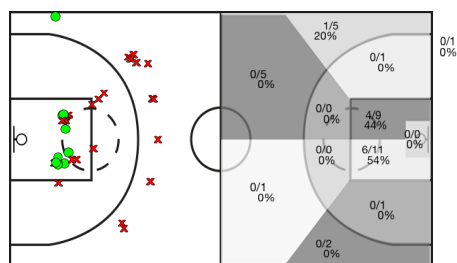

# La Llosa Artés vs CB Vic

La Llosa Artés								REBOTS			TAPS			FALTES						
5i	Dr.	JUGADOR	Min	Pts	Tirs 2	Tirs 3	Tirs lliures	T	RD	RO	Asis...	PR	PP	Fv	Co	Esx	Cm	Re	Vi	Va
	6	Miquel Barrera	04:57	3	0/0 0%	1/1 100%	0/0 0%	0	0	0	0	0	2	0	0	0	1	0	0/0	0
	7	Oriol Sensat	15:02	5	1/1 100%	1/5 20%	0/0 0%	0	0	0	2	3	2	0	0	0	2	1	0/0	3
	8	David Yuste	23:31	6	0/1 0%	2/5 40%	0/0 0%	2	0	2	0	5	1	0	0	0	5	1	0/0	4
*	9	Pepo Burgès	26:44	6	3/4 75%	0/1 0%	0/3 0%	4	2	2	1	2	1	0	1	0	4	3	2/0	5
*	10	Carles Jordà	19:02	0	0/2 0%	0/3 0%	0/0 0%	0	0	0	1	1	0	0	0	0	0	0	0/0	-3
*	12	Albert Illa	15:37	2	1/4 25%	0/2 0%	0/0 0%	3	2	1	0	0	0	0	1	0	2	0	0/0	-3
*	13	Xavier Balaguer	27:02	24	12/16 75%	0/1 0%	0/2 0%	10	7	3	1	3	2	0	1	0	3	4	0/0	29
	14	Nil Deix	21:00	3	1/4 25%	0/2 0%	1/2 50%	2	1	1	0	1	0	0	0	0	4	1	0/0	-3
	15	Jordi Pujolreu	16:39	4	1/2 50%	0/0 0%	2/2 100%	7	3	4	0	0	1	0	0	0	2	2	2/0	9
*	24	Roger Portella	30:26	30	7/11 63%	3/10 30%	7/13 53%	2	2	0	2	4	4	0	0	0	3	7	0/0	21
		CBA	200:00	0	0/0 0%	0/0 0%	0/0 0%	0	0	0	0	0	0	0	0	0	0	1	0/3	1
			200:00	83	26/45 57%	7/30 23%	10/22 45%	30	17	13	7	19	13	0	3	0	26	19	4/0	62

## La Llosa Artés

1, 2 PERÍODES

3, 4 PERÍODES

TOTAL %