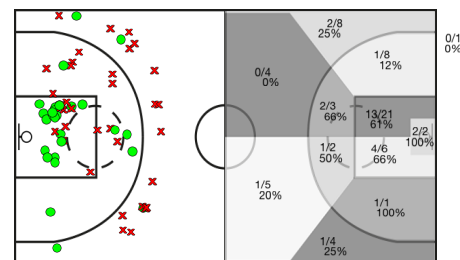

JOVENTUT LES CORTS A

5i	Dr.	JUGADORA	Min	Pts	Tirs 2	Tirs 3	Tirs lliures	REBOTS			TAPS			FALTES						
								T	RD	RO	Asis...	PR	PP	Fv	Co	Esx	Cm	Re	Vi	Va
*	4	NEREA GARMENDIA	14:23	12	4/6 66%	0/0 0%	4/4 100%	3	3	0	0	0	0	0	0	1	5	2	1/0	10
	5	PAULA TUTUSAUS	17:32	12	6/7 85%	0/0 0%	0/0 0%	6	4	2	0	0	1	0	0	3	1	0/0	14	
*	6	MARTA MIRALLES	19:41	2	1/5 20%	0/5 0%	0/0 0%	1	0	1	0	1	0	0	0	3	0	0/0	-8	
*	7	MIRIAM SOLOZABAL	13:38	9	2/3 66%	0/2 0%	5/7 71%	2	2	0	0	3	0	0	0	4	5	0/0	4	
*	8	RUT DE EGUIA	19:59	7	2/2 100%	1/1 100%	0/0 0%	2	1	1	1	1	0	0	1	0	0/0	9		
	9	MIRIAM DOMINGUEZ	23:26	6	1/2 50%	1/5 20%	1/2 50%	1	0	1	0	0	0	0	0	0	0/0	1		
	10	MARTA PEREZ	02:10	3	0/0 0%	1/1 100%	0/0 0%	0	0	0	0	0	0	0	0	0	0/0	3		
	11	LAURA FABREGA	28:43	5	0/2 0%	1/3 33%	2/4 50%	2	1	1	0	0	0	0	0	0	2	1/0	3	
	12	MARTA RIERA	12:23	2	1/2 50%	0/2 0%	0/0 0%	0	0	0	0	1	0	0	0	1	0	0/0	-1	
	13	MARIA SEGUI	21:02	4	1/2 50%	0/0 0%	2/2 100%	1	1	0	0	2	0	1	0	1	2	1/0	8	
*	14	ELIANA SORIANO	27:03	13	6/12 50%	0/1 0%	1/3 33%	11	8	3	1	1	2	0	1	4	4	0/0	14	
		JLC	200:00	0	0/0 0%	0/0 0%	0/0 0%	0	0	0	0	0	0	0	0	0	5	0/0	5	
			200:00	75	24/43 55%	4/20 20%	15/22 68%	29	20	9	2	6	7	1	1	2	22	16	3/0	57

ASFE SANTFRUITOS

1, 2 PERIODES

3, 4 PERIODES

TOTAL %

JOVENTUT LES CORTS A

ASFE SANTFRUITOS

P1	P2	P3	P4	T
21	8	18	14	61

JOVENTUT LES CORTS A

P1	P2	P3	P4	T
16	20	18	21	75