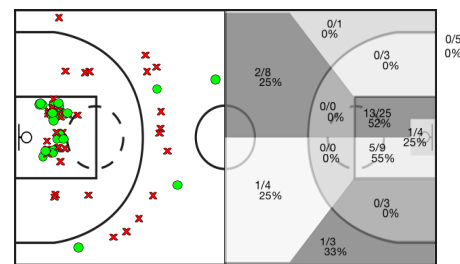

JOVENTUT LES CORTS A

5i	Dr.	JUGADORA	Min	Pts	Tirs 2	Tirs 3	Tirs lliures	REBOTS			TAPS			FALTES						
								T	RD	RO	Asis...	PR	PP	Fv	Co	Esx	Cm	Re	Vi	Va
*	4	NEREA GARMENDIA	14:23	12	4/6 66%	0/0 0%	4/4 100%	3	3	0	0	0	0	0	0	1	5	2	1/0	10
	5	PAULA TUTUSAUS	17:32	12	6/7 85%	0/0 0%	0/0 0%	6	4	2	0	0	1	0	0	3	1	0/0	14	
*	6	MARTA MIRALLES	19:41	2	1/5 20%	0/5 0%	0/0 0%	1	0	1	0	1	0	0	0	3	0	0/0	-8	
*	7	MIRIAM SOLOZABAL	13:38	9	2/3 66%	0/2 0%	5/7 71%	2	2	0	0	3	0	0	0	4	5	0/0	4	
*	8	RUT DE EGUIA	19:59	7	2/2 100%	1/1 100%	0/0 0%	2	1	1	1	1	0	0	1	0	0/0	9		
	9	MIRIAM DOMINGUEZ	23:26	6	1/2 50%	1/5 20%	1/2 50%	1	0	1	0	0	0	0	0	0	0/0	1		
	10	MARTA PEREZ	02:10	3	0/0 0%	1/1 100%	0/0 0%	0	0	0	0	0	0	0	0	0	0/0	3		
	11	LAURA FABREGA	28:43	5	0/2 0%	1/3 33%	2/4 50%	2	1	1	0	0	0	0	0	0	2	1/0	3	
	12	MARTA RIERA	12:23	2	1/2 50%	0/2 0%	0/0 0%	0	0	0	0	1	0	0	0	1	0	0/0	-1	
	13	MARIA SEGUI	21:02	4	1/2 50%	0/0 0%	2/2 100%	1	1	0	0	2	0	1	0	1	2	1/0	8	
*	14	ELIANA SORIANO	27:03	13	6/12 50%	0/1 0%	1/3 33%	11	8	3	1	1	2	0	1	4	4	0/0	14	
		JLC	200:00	0	0/0 0%	0/0 0%	0/0 0%	0	0	0	0	0	0	0	0	0	5	0/0	5	
			200:00	75	24/43 55%	4/20 20%	15/22 68%	29	20	9	2	6	7	1	1	2	22	16	3/0	57

ASFE SANTFRUITOS

1, 2 PERIODES

3, 4 PERIODES

TOTAL %

JOVENTUT LES CORTS A

ASFE SANTFRUITOS

P1	P2	P3	P4	T
21	8	18	14	61

JOVENTUT LES CORTS A