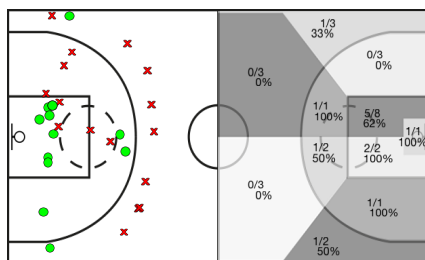

JOVENTUT LES CORTS A

5i	Dr.	JUGADORA	Min	Pts	Tirs 2	Tirs 3	Tirs lliures	REBOTS			TAPS			FALTES						
								T	RD	RO	Asis...	PR	PP	Fv	Co	Esx	Cm	Re	Vi	Va
*	4	NEREA GARMENDIA	14:23	12	4/6 66%	0/0 0%	4/4 100%	3	3	0	0	0	0	0	0	1	5	2	1/0	10
	5	PAULA TUTUSAUS	17:32	12	6/7 85%	0/0 0%	0/0 0%	6	4	2	0	0	1	0	0	3	1	0/0	14	
*	6	MARTA MIRALLES	19:41	2	1/5 20%	0/5 0%	0/0 0%	1	0	1	0	1	0	0	0	3	0	0/0	-8	
*	7	MIRIAM SOLOZABAL	13:38	9	2/3 66%	0/2 0%	5/7 71%	2	2	0	0	3	0	0	0	4	5	0/0	4	
*	8	RUT DE EGUIA	19:59	7	2/2 100%	1/1 100%	0/0 0%	2	1	1	1	1	0	0	1	0	0/0	9		
	9	MIRIAM DOMINGUEZ	23:26	6	1/2 50%	1/5 20%	1/2 50%	1	0	1	0	0	0	0	0	0	0/0	1		
	10	MARTA PEREZ	02:10	3	0/0 0%	1/1 100%	0/0 0%	0	0	0	0	0	0	0	0	0	0/0	3		
	11	LAURA FABREGA	28:43	5	0/2 0%	1/3 33%	2/4 50%	2	1	1	0	0	0	0	0	0	2	1/0	3	
	12	MARTA RIERA	12:23	2	1/2 50%	0/2 0%	0/0 0%	0	0	0	0	1	0	0	0	1	0	0/0	-1	
	13	MARIA SEGUI	21:02	4	1/2 50%	0/0 0%	2/2 100%	1	1	0	0	2	0	1	0	1	2	1/0	8	
*	14	ELIANA SORIANO	27:03	13	6/12 50%	0/1 0%	1/3 33%	11	8	3	1	1	2	0	1	4	4	0/0	14	
		JLC	200:00	0	0/0 0%	0/0 0%	0/0 0%	0	0	0	0	0	0	0	0	0	5	0/0	5	
			200:00	75	24/43 55%	4/20 20%	15/22 68%	29	20	9	2	6	7	1	1	2	22	16	3/0	57

ASFE SANTFRUITOS

1, 2 PERIODES

3, 4 PERIODES

TOTAL %

JOVENTUT LES CORTS A

ASFE SANTFRUITOS

P1	P2	P3	P4	T
21	8	18	14	61

JOVENTUT LES CORTS A

P1	P2	P3	P4	T
16	20	18	21	75