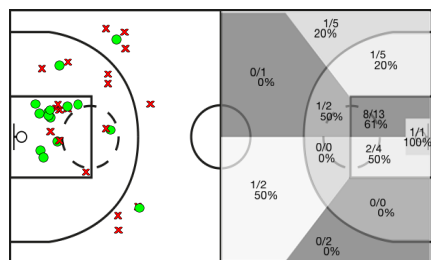

JOVENTUT LES CORTS A

5i	Dr.	JUGADORA	Min	Pts	Tirs 2	Tirs 3	Tirs lliures	REBOTS			TAPS			FALTES						
								T	RD	RO	Asis...	PR	PP	Fv	Co	Esx	Cm	Re	Vi	Va
*	4	NEREA GARMENDIA	14:23	12	4/6 66%	0/0 0%	4/4 100%	3	3	0	0	0	0	0	0	1	5	2	1/0	10
	5	PAULA TUTUSAUS	17:32	12	6/7 85%	0/0 0%	0/0 0%	6	4	2	0	0	1	0	0	3	1	0/0	14	
*	6	MARTA MIRALLES	19:41	2	1/5 20%	0/5 0%	0/0 0%	1	0	1	0	1	0	0	0	3	0	0/0	-8	
*	7	MIRIAM SOLOZABAL	13:38	9	2/3 66%	0/2 0%	5/7 71%	2	2	0	0	3	0	0	0	4	5	0/0	4	
*	8	RUT DE EGUIA	19:59	7	2/2 100%	1/1 100%	0/0 0%	2	1	1	1	1	0	0	1	0	0/0	9		
	9	MIRIAM DOMINGUEZ	23:26	6	1/2 50%	1/5 20%	1/2 50%	1	0	1	0	0	0	0	0	0	0/0	1		
	10	MARTA PEREZ	02:10	3	0/0 0%	1/1 100%	0/0 0%	0	0	0	0	0	0	0	0	0	0/0	3		
	11	LAURA FABREGA	28:43	5	0/2 0%	1/3 33%	2/4 50%	2	1	1	0	0	0	0	0	0	2	1/0	3	
	12	MARTA RIERA	12:23	2	1/2 50%	0/2 0%	0/0 0%	0	0	0	0	1	0	0	0	1	0	0/0	-1	
	13	MARIA SEGUI	21:02	4	1/2 50%	0/0 0%	2/2 100%	1	1	0	0	2	0	1	0	1	2	1/0	8	
*	14	ELIANA SORIANO	27:03	13	6/12 50%	0/1 0%	1/3 33%	11	8	3	1	1	2	0	1	4	4	0/0	14	
		JLC	200:00	0	0/0 0%	0/0 0%	0/0 0%	0	0	0	0	0	0	0	0	0	5	0/0	5	
			200:00	75	24/43 55%	4/20 20%	15/22 68%	29	20	9	2	6	7	1	1	2	22	16	3/0	57

ASFE SANTFRUITOS

1, 2 PERIODES

3, 4 PERIODES

TOTAL %

JOVENTUT LES CORTS A

ASFE SANTFRUITOS

P1	P2	P3	P4	T
21	8	18	14	61

JOVENTUT LES CORTS A

P1	P2	P3	P4	T
16	20	18	21	75