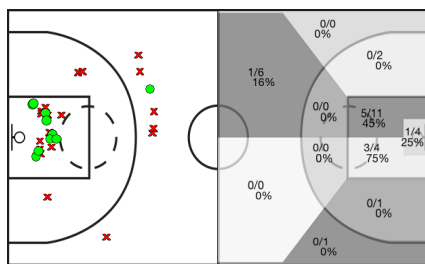

3, 4 PERIODES