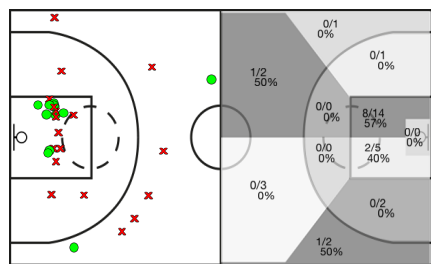

JOVENTUT LES CORTS A

5i	Dr.	JUGADORA	Min	Pts	Tirs 2	Tirs 3	Tirs lliures	REBOTS			TAPS			FALTES						
								T	RD	RO	Asis...	PR	PP	Fv	Co	Esx	Cm	Re	Vi	Va
*	4	NEREA GARMENDIA	14:23	12	4/6 66%	0/0 0%	4/4 100%	3	3	0	0	0	0	0	0	1	5	2	1/0	10
	5	PAULA TUTUSAUS	17:32	12	6/7 85%	0/0 0%	0/0 0%	6	4	2	0	0	1	0	0	3	1	0/0	14	
*	6	MARTA MIRALLES	19:41	2	1/5 20%	0/5 0%	0/0 0%	1	0	1	0	1	0	0	0	3	0	0/0	-8	
*	7	MIRIAM SOLOZABAL	13:38	9	2/3 66%	0/2 0%	5/7 71%	2	2	0	0	3	0	0	0	4	5	0/0	4	
*	8	RUT DE EGUIA	19:59	7	2/2 100%	1/1 100%	0/0 0%	2	1	1	1	1	0	0	1	0	0/0	9		
	9	MIRIAM DOMINGUEZ	23:26	6	1/2 50%	1/5 20%	1/2 50%	1	0	1	0	0	0	0	0	0	0/0	1		
	10	MARTA PEREZ	02:10	3	0/0 0%	1/1 100%	0/0 0%	0	0	0	0	0	0	0	0	0	0/0	3		
	11	LAURA FABREGA	28:43	5	0/2 0%	1/3 33%	2/4 50%	2	1	1	0	0	0	0	0	0	2	1/0	3	
	12	MARTA RIERA	12:23	2	1/2 50%	0/2 0%	0/0 0%	0	0	0	0	1	0	0	0	1	0	0/0	-1	
	13	MARIA SEGUI	21:02	4	1/2 50%	0/0 0%	2/2 100%	1	1	0	0	2	0	1	0	1	2	1/0	8	
*	14	ELIANA SORIANO	27:03	13	6/12 50%	0/1 0%	1/3 33%	11	8	3	1	1	2	0	1	4	4	0/0	14	
		JLC	200:00	0	0/0 0%	0/0 0%	0/0 0%	0	0	0	0	0	0	0	0	0	5	0/0	5	
			200:00	75	24/43 55%	4/20 20%	15/22 68%	29	20	9	2	6	7	1	1	2	22	16	3/0	57

ASFE SANTFRUITOS

1, 2 PERIODES