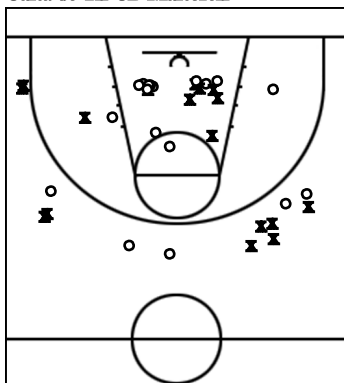

CB Martorell vs CB Salt A (08/06/14)

Estadístiques CB Martorell

Si	Dr	Jugador	Min	Pts	Tirs 2	Tirs 3	Tirs 2c	T.Lliures	Rebots			Taps			Faltes					
									T	RD	RO	As	PR	PP	Fv	Co	Hax	Cm	Re	Val
	4	A.Fontanals	10						2	2							3			
	5	A.Cardos	1																	
	6	F.Huerta	21	10		1/4 25%	2/4 50%	3/3 100%	3	2	1			1				2	5	12
*	7	A.Balboa	33	8	1/2 50%		1/6 17%	4/6 67%	2	2		3		1		1		2	6	8
*	9	S.Ala	23	7	1/1 100%	1/5 20%	1/4 25%		4	2	2			2	1			3		2
	10	F.Lamela	2	2			1/1 100%										3		-1	
*	13	F.Lopez	36	21		3/13 23%	2/2 100%	8/15 53%	6	6		2	3	3			4	13	21	
	15	M.Fuentes	7	2	0/2 0%		0/1 0%	2/2 100%	3	2	1			1			3	2	2	
*	21	A.Del Hoyo	26	20		2/3 67%	5/9 56%	4/5 80%	11	4	7			1			4	3	23	
*	22	M.Bernadi	32	10			5/5 100%		12	10	2			1	2	2	3	2	22	
	33	J.Alemanya	9			0/1 0%			2	2									1	
CBM		Equip															1		-1	
Total		CB Martorell	200	80	2/5 40%	7/26 27%	17/32 53%	21/31 68%	45	32	13	5	9	8	2		28	31	89	

Estadístiques CB Salt A

Si	Dr	Jugador	Min	Pts	Tirs 2	Tirs 3	Tirs 2c	T.Lliures	Rebots			Taps			Faltes					
									T	RD	RO	As	PR	PP	Fv	Co	Hax	Cm	Re	Val
*	4	M. Bartoli	34	10		1/3 33%	3/5 60%	1/3 33%	5	4	1	2	2	3		2	5	5	8	
	6	M. Pujols	18		0/1 0%	0/4 0%	0/1 0%		1	1				1	1		5	3	-7	
	7	C. Nadal	12	2	1/1 100%	0/1 0%	0/1 0%	0/2 0%				1	1	1			3	1	-3	
*	8	A. Burguet	23	4		1/3 33%		1/2 50%	3	2	1	1		1			3	1	2	
	9	M. Muñoz	5	3		0/1 0%	1/1 100%	1/1 100%									2	2	2	
*	10	X. Torrent	24	32		6/13 46%	1/2 50%	12/14 86%	2	2		1					4	7	28	
	11	B. Pons	13	8	0/1 0%	2/6 33%		2/2 100%	2	2				2			3	1	1	
*	12	M. Busquets	31	11	0/1 0%	3/7 43%	1/1 100%		7	3	4	4							17	
*	13	R. Ferras	15	1		0/1 0%	0/1 0%	1/2 50%	3	3		1		2			2	2		
	14	G. Bover	13	7	0/1 0%	0/3 0%	2/2 100%	3/4 75%	6	6				1			4	2	5	
	15	J. Busquets																		
	16	A. Agustí	12	3			1/1 100%	1/3 33%	1		1							3	5	
CBS		Equip																		
Total		CB Salt A	200	81	1/5 20%	13/42 31%	9/15 60%	22/33 67%	30	23	7	10	4	11	2		31	27	58	

Carta de Tir CB Martorell

1r i 2n QUART