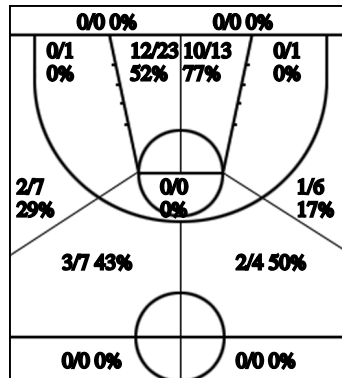

CB Martorell vs Boet Mataro (24/05/14)

Estadístiques CB Martorell

Si	Dr	Jugador	Min	Pts	Tirs 2	Tirs 3	Tirs 2c	T.Lliures	Rebots			Taps			Faltes			Val		
									T	RD	RO	As	PR	PP	Fv	Co	Hax		Cm	Re
	4	A.Fontanals	21	12		1/1 100%	4/6 67%	1/3 33%	8	6	2						2	2	16	
	5	A.Cardos																		
	6	F.Lamela	12	8			4/4 100%		1		1		1	1				2	11	
*	7	A.Balboa	28	4			2/5 40%		1	1		5	3	1			2	2	5	
*	8	F.Huerta	26	14		1/2 50%	5/7 71%	1/3 33%	6	2	4			2			2	4	15	
*	9	S.Ala	28	10	0/1 0%	2/6 33%	1/4 25%	2/6 33%	7	2	5	2			1		3	3	8	
*	13	F.Lopez	31	17	0/1 0%	3/8 38%	1/3 33%	6/8 75%	7	6	1	1		1		1	4	6	15	
	15	M.Fuentes	13	3				3/4 75%	4	3	1	1	1	1		1	4	2	4	
	21	A.Del Hoyo	21	12		1/7 14%	4/6 67%	1/2 50%	4	4		2					4	2	7	
*	22	M.Bernadi	16	2			1/1 100%		6	6				1			3		4	
	33	J.Alemanya	4	1				1/2 50%					1					1	2	
CBM	Equip																			
Total	CB Martorell		200	83	0/2 0%	8/24 33%	22/36 61%	15/28 54%	44	30	14	11	3	9	2	2		24	24	87

Estadístiques Boet Mataro

Si	Dr	Jugador	Min	Pts	Tirs 2	Tirs 3	Tirs 2c	T.Lliures	Rebots			Taps			Faltes			Val		
									T	RD	RO	As	PR	PP	Fv	Co	Hax		Cm	Re
	4	V. Moran																		
*	7	M. Hermoso	31	12	1/1 100%	0/1 0%	5/9 56%		8	6	2				1		2	2	16	
	9	J. Belzunces	3	1				1/2 50%									1	1		
	10	A. Puig																		
*	11	J. Navarro	15	8			2/3 67%	4/5 80%	3	1	2	1					5	3	8	
	13	J. Franch	22	3		0/4 0%	1/3 33%	1/2 50%	1	1		1		2			1	2	-3	
	14	M. Rubio	23	10	1/2 50%	1/8 13%	1/5 20%	3/3 100%	8	5	3	1	1	1		1	2	3	7	
*	15	JC. Vaca	14	2		0/3 0%	1/3 33%		4	1	3			1						
*	18	C. Canals	35	2		0/2 0%	1/3 33%		2		2	3	3	1			4	1	2	
*	22	A. Llanos	22	11	2/2 100%	1/5 20%	1/3 33%	2/2 100%	2	2			2	1		1	1	2	8	
	35	D. Franch	21	9	1/1 100%	1/9 11%	0/3 0%	4/4 100%	4	3	1			1			4	4	1	
	55	J. Carceller	14	5	0/1 0%	0/2 0%	1/4 25%	3/3 100%	3	1	2				1		5	5	3	
Boe	Equip																			
Total	Boet Mataro		200	63	5/7 71%	3/34 9%	13/36 36%	18/21 86%	35	20	15	6	6	7	2	2		25	23	42

Carta de Tir CB Martorell

TOTAL %

CB Marto	P1	P2	P3	P4	T
	22	21	15	25	83
Boet Mat	P1	P2	P3	P4	T
	10	24	18	11	63