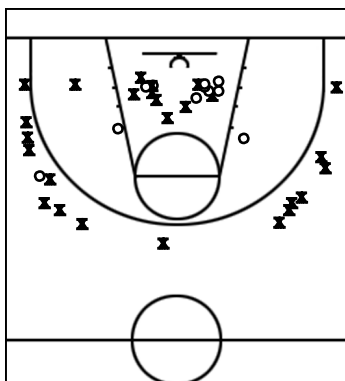

Estadístiques Boet Mataro

Si	Dr	Jugador	Min	Pts	Tirs 2	Tirs 3	Tirs 2c	T.Lliures	Rebots			Taps			Faltes			Val		
									T	RD	RO	As	PR	PP	Fv	Co	Hax		Cm	Re
	4	V. Moran																		
*	7	M. Hermoso	31	12	1/1 100%	0/1 0%	5/9 56%		8	6	2				1		2	2	16	
	9	J. Belzunces	3	1				1/2 50%									1	1		
	10	A. Puig																		
*	11	J. Navarro	15	8			2/3 67%	4/5 80%	3	1	2	1					5	3	8	
	13	J. Franch	22	3		0/4 0%	1/3 33%	1/2 50%	1	1		1		2			1	2	-3	
	14	M. Rubio	23	10	1/2 50%	1/8 13%	1/5 20%	3/3 100%	8	5	3	1	1	1		1	2	3	7	
*	15	JC. Vaca	14	2		0/3 0%	1/3 33%		4	1	3			1						
*	18	C. Canals	35	2		0/2 0%	1/3 33%		2		2	3	3	1			4	1	2	
*	22	A. Llanos	22	11	2/2 100%	1/5 20%	1/3 33%	2/2 100%	2	2			2	1		1	1	2	8	
	35	D. Franch	21	9	1/1 100%	1/9 11%	0/3 0%	4/4 100%	4	3	1			1			4	4	1	
	55	J. Carceller	14	5	0/1 0%	0/2 0%	1/4 25%	3/3 100%	3	1	2				1		5	5	3	
Boe	Equip																			
Total	Boet Mataro		200	63	5/7 71%	3/34 9%	13/36 36%	18/21 86%	35	20	15	6	6	7	2	2		25	23	42

Carta de Tir CB Martorell

1r i 2n QUART

3r i 4n QUART

TOTAL %

Carta de Tir Boet Mataro

CB Marto	P1	P2	P3	P4	T
	22	21	15	25	83
Boet Mat	P1	P2	P3	P4	T
	10	24	18	11	63