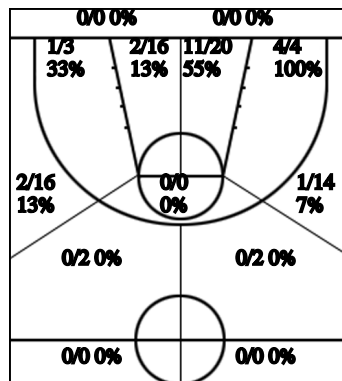

Carta de Tir CB Martorell

1r i 2n QUART

3r i 4n QUART

TOTAL %

Carta de Tir Boet Mataro

CB Marto	P1	P2	P3	P4	T
	22	21	15	25	83
Boet Mat	P1	P2	P3	P4	T
	10	24	18	11	63