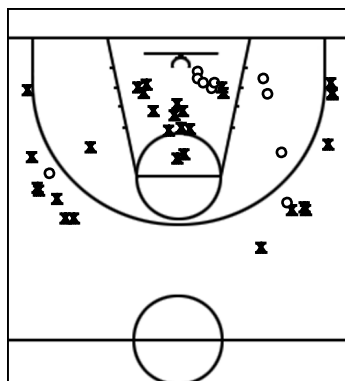

Estadístiques Boet Mataro

Si	Dr	Jugador	Min	Pts	Tirs 2	Tirs 3	Tirs 2c	T.Lliures	Rebots			Taps			Faltes			Val		
									T	RD	RO	As	PR	PP	Fv	Co	Hax		Cm	Re
	4	V. Moran																		
*	7	M. Hermoso	31	12	1/1 100%	0/1 0%	5/9 56%		8	6	2				1		2	2	16	
	9	J. Belzunces	3	1				1/2 50%									1	1		
	10	A. Puig																		
*	11	J. Navarro	15	8			2/3 67%	4/5 80%	3	1	2	1					5	3	8	
	13	J. Franch	22	3		0/4 0%	1/3 33%	1/2 50%	1	1		1		2			1	2	-3	
	14	M. Rubio	23	10	1/2 50%	1/8 13%	1/5 20%	3/3 100%	8	5	3	1	1	1		1	2	3	7	
*	15	JC. Vaca	14	2		0/3 0%	1/3 33%		4	1	3			1						
*	18	C. Canals	35	2		0/2 0%	1/3 33%		2		2	3	3	1			4	1	2	
*	22	A. Llanos	22	11	2/2 100%	1/5 20%	1/3 33%	2/2 100%	2	2			2	1		1	1	2	8	
	35	D. Franch	21	9	1/1 100%	1/9 11%	0/3 0%	4/4 100%	4	3	1			1			4	4	1	
	55	J. Carceller	14	5	0/1 0%	0/2 0%	1/4 25%	3/3 100%	3	1	2				1		5	5	3	
Boe	Equip																			
Total	Boet Mataro		200	63	5/7 71%	3/34 9%	13/36 36%	18/21 86%	35	20	15	6	6	7	2	2		25	23	42

Carta de Tir CB Martorell

1r i 2n QUART

3r i 4n QUART

TOTAL %

Carta de Tir Boet Mataro

CB Marto	P1	P2	P3	P4	T
	22	21	15	25	83
Boet Mat	P1	P2	P3	P4	T
	10	24	18	11	63