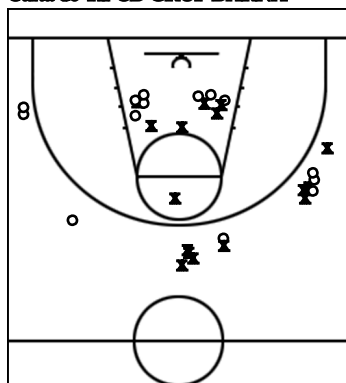

CB GRUP BARNA vs CBQUART (19/05/13)

Estadístiques CB GRUP BARNA

Si	Dr	Jugador	Min	Pts	Tirs 2	Tirs 3	Tirs 2c	T.Lliures	Rebots			Taps			Faltes						
									T	RD	RO	As	PR	PP	Fv	Co	Bax	Cm	Re	Val	
	4	A.CANTERO	6	3		1/1 100%			1	1							1		1		
*	5	PEPE	15			0/1 0%			1	1					1				-1		
*	6	JAVI PORTO	33	16		1/1 100%	3/6 50%	7/8 88%	11	6	5	2			5		1		2	6	23
*	7	A.MARTINEZ	34	12	0/1 0%	3/9 33%	1/3 33%	1/1 100%	2	2		3			4		2		4	4	2
	8	V.GABASSA																			
	9	C.GIL	17	3		1/2 50%	0/1 0%		3	3									1	3	
	10	CARLOS PORTO	23	9		3/5 60%			1	1		2	1						2	9	
	11	O.VILLAPLANA																			
*	12	SERGI NAVARRO	24	16		1/2 50%	4/8 50%	5/6 83%	3	1	2	1	1				1		4	4	14
	13	DAVID CAPELLES	6			0/1 0%			2	2			1						1	1	2
	14	TONI ARCO	22	12	1/1 100%	0/2 0%	4/6 67%	2/3 67%	2	1	1	1	1	3			1		3	2	6
*	15	BORJA RAMOS	20	4		0/1 0%	2/3 67%		4	4		2		3					3	1	3
BAR		Equip																			
Total		CB GRUP BARNA	200	75	1/2 50%	10/25 40%	14/27 52%	15/18 83%	30	22	8	11	4	18		5			21	18	62

Estadístiques CBQUART

Si	Dr	Jugador	Min	Pts	Tirs 2	Tirs 3	Tirs 2c	T.Lliures	Rebots			Taps			Faltes						
									T	RD	RO	As	PR	PP	Fv	Co	Bax	Cm	Re	Val	
	4	p.basart																			
	5	d.puertas	13	8			4/5 80%	0/1 0%	7	5	2				2				4	2	9
*	6	e.jimenez	37	17	0/1 0%	4/12 33%	2/3 67%	1/2 50%	5	4	1		2	2	1				1	5	16
*	7	j.bataller	40	10	0/2 0%	1/3 33%	3/6 50%	1/2 50%	2		2	3	4	1					2	4	12
*	8	a.herrera	21	11	1/3 33%		4/9 44%	1/3 33%	8	2	6	1	2	5					4	3	7
	9	m.prat	3			0/1 0%															-1
	10	m.serra	23	4		0/1 0%	2/3 67%					1		1							2
*	11	ll.martinez	28	6	0/1 0%	0/3 0%	1/3 33%	4/4 100%	8	6	2	1	1	5	4				2	4	11
*	12	m.molina	17	2	0/1 0%	0/1 0%	1/1 100%		2	1	1		2						1		3
	13	g.serra	14	2	0/1 0%	0/3 0%	0/1 0%	2/4 50%	2	1	1								2	3	-2
	14	m.martorell	4																2		-2
	15	j.martorell																			
CBQ		Equip																			
Total		CBQUART	200	60	1/9 11%	5/24 21%	17/31 55%	9/16 56%	34	19	15	6	11	16	5				18	21	55

Carta de Tir CB GRUP BARNA

1r i 2n QUART