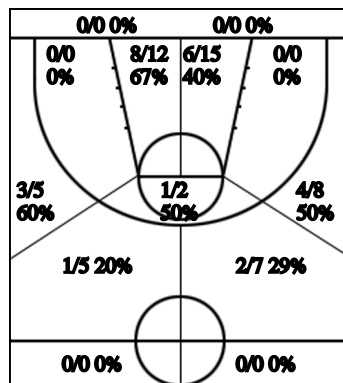

TOTAL %

CB GRUP	P1	P2	P3	P4	T
	21	17	14	23	75

CBQUART	P1	P2	P3	P4	T
	16	6	17	21	60