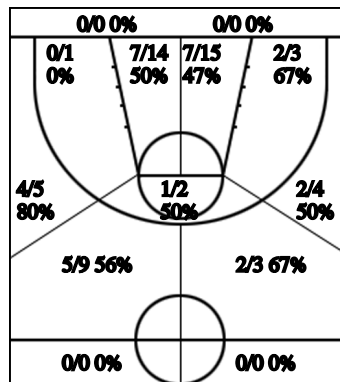

Estadístiques MILNER ARENYS BASQUET

Si	Dr	Jugador	Min	Pts	Tirs 2	Tirs 3	Tirs 2c	T.Lliures	Rebots			Taps			Faltes			Val	
									T	RD	RO	As	PR	PP	Fv	Co	Hax		Cm
	4	ISAAC GIBERT	23	6	0/1 0%		1/3 33%	4/6 67%	1	1		2		2			4	5	3
	5	JOAN PUIG																	
*	7	SERGI GUARDIA	19	11		1/1 100%	3/7 43%	2/2 100%	1		1	1		5			1	2	5
	8	JAVI ROD IGUEZ	19	15	0/1 0%	3/4 75%	3/4 75%		4		4	1		1			2	1	15
*	9	JORDI VIA	22	6	1/1 100%	0/1 0%	2/3 67%		3	3							4	2	5
*	10	ALEXIS VINYAL	28	18	1/3 33%	4/6 67%	1/2 50%	2/2 100%				2	3	1				3	20
	11	ARITZ TOMAS	19	14	1/1 100%	4/4 100%						1	2				2		11
*	12	ADRIA FRADERA	30	8	0/2 0%	0/1 0%	4/8 50%		12	6	6			3	1		4	2	9
	13	ANIOL SALA	18	12	0/2 0%	2/2 100%	2/4 50%	2/4 50%	2	2				1			1	3	9
*	14	JOSE CABRERA	22	7			3/5 60%	1/2 50%	6	3	3	1	1	2	3	1	4	3	11
MIL		Equip																	
Total		MILNER ARENYS B...	200	97	3/11 27%	14/19 74%	19/36 53%	11/16 69%	29	15	14	7	5	19	4	1	22	21	86

Carta de Tir ENINTER BARBERA

1r i 2n QUART

3r i 4n QUART

TOTAL %

ENINTER	P1	P2	P3	P4	T
	21	31	13	29	94

MILNER A	P1	P2	P3	P4	T
	27	20	24	26	97

Carta de Tir MILNER ARENYS BASQUET