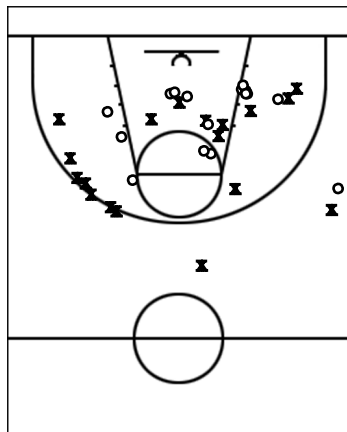

Estadísticas CRAVIC REUS

Si	Nº	Jugador	Min	Pts	Tiros 2	Tiros 3	Tiros 2c	T.Libres	Rebotes			Tapones			Faltas			Val		
									T	RD	RO	As	PR	PP	Fv	Co	Mat		Cm	Re
*	4	NAT ARIAS	24	5	0/2 0%	0/2 0%	2/2 100%	1/2 50%	3	2	1	5	2	1				2	2	9
*	5	ALBA BALLARE	35	11	2/2 100%	1/9 11%	1/3 33%	2/2 100%	3	3		6	3	1				3	5	14
	6	CRIS TARIN																		
*	7	AWA DOUMBIA	33	20	1/4 25%	0/3 0%	9/12 75%		9	8	1				2	1		4	2	19
*	8	MARTA PEREZ	22	2	1/3 33%		0/2 0%					4	1	2				4	1	-2
	9	NATALIA ROIG																		
	10	NINA FONT	4	3		1/2 50%			1	1									1	4
	11	CLAUDIA JORGE	17	9	1/1 100%	2/4 50%		1/2 50%	3	2	1			1				4	3	7
*	12	BRITNEY TAYLOR	23	12	0/2 0%		6/6 100%		10	6	4	2	3	1				5	1	20
	13	ARMINA JUSUFAGIC	11	4	2/3 67%		0/1 0%		4	2	2		1	1				3		3
	14	MEGY	22	12	3/4 75%	1/4 25%	1/1 100%	1/2 50%	8	6	2	2						5	2	14
	15	ESTHER CASELLAS	9	4		0/3 0%	2/2 100%						1					2		-2
CRA	Equipo																			
Total	CRAVIC REUS		200	82	10/21 48%	5/27 19%	21/29 72%	5/8 63%	41	30	11	19	10	8	2	1		32	17	86

Estadísticas ZAMAR 2000 PLOMS SALLE

Si	Nº	Jugador	Min	Pts	Tiros 2	Tiros 3	Tiros 2c	T.Libres	Rebotes			Tapones			Faltas			Val		
									T	RD	RO	As	PR	PP	Fv	Co	Mat		Cm	Re
	4	NENE DIAME	25	22	0/1 0%	3/6 50%	1/2 50%	11/15 73%	6	6				1				3	9	24
	5	MIRREA RAJA	5	2			1/2 50%													1
	6	YOLI PUEYO	25	9	0/1 0%	2/6 33%	0/2 0%	3/6 50%	1	1		2		2		1		2	4	1
*	8	LAIA ADSERA	17	5		0/2 0%	1/2 50%	3/6 50%	2	2			1	3				2	3	
	10	RAQUEL MONLLEO																		
*	11	MONTSE BORRELL	28	4		0/5 0%	1/3 33%	2/2 100%	2	2		2	1					2	4	4
*	12	NURIA FARRAN	30	1			0/1 0%	1/2 50%	4	4			2	1		1		1	3	5
	13	VERONICA DOMINGUES	36	12	0/1 0%		5/7 71%	2/4 50%	7	5	2		1					3	5	17
*	15	KHADY FAYE	3										1					1		-2
	16	INMA SOTO																		
*	17	LLURDES COLLANTES	31	14	1/5 20%	0/1 0%	5/9 56%	2/3 67%	4	3	1			2	1			3	4	8
ZAM	Equipo																			
Total	ZAMAR 2000 PLOM...		200	69	1/8 13%	5/20 25%	14/28 50%	24/38 63%	26	23	3	4	5	10	1	2		17	32	58

Carta de Tiro CRAVIC REUS

CRAVIC R	P0	P1	P2	P3	T
	20	23	23	16	82
ZAMAR 20	P0	P1	P2	P3	T
	14	16	20	19	69