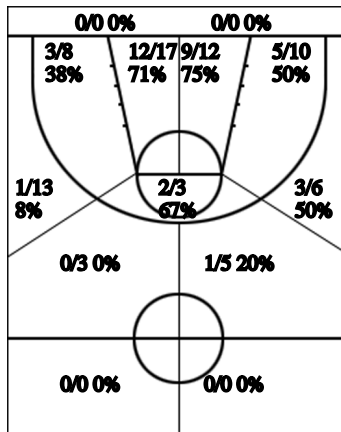

Estadísticas CRAVIC REUS

Si	Nº	Jugador	Min	Pts	Tiros 2	Tiros 3	Tiros 2c	T.Libres	Rebotes			Tapones			Faltas			Val		
									T	RD	RO	As	PR	PP	Fv	Co	Mat		Cm	Re
*	4	NAT ARIAS	24	5	0/2 0%	0/2 0%	2/2 100%	1/2 50%	3	2	1	5	2	1				2	2	9
*	5	ALBA BALLARE	35	11	2/2 100%	1/9 11%	1/3 33%	2/2 100%	3	3		6	3	1				3	5	14
	6	CRIS TARIN																		
*	7	AWA DOUMBIA	33	20	1/4 25%	0/3 0%	9/12 75%		9	8	1				2	1		4	2	19
*	8	MARTA PEREZ	22	2	1/3 33%		0/2 0%					4	1	2				4	1	-2
	9	NATALIA ROIG																		
	10	NINA FONT	4	3		1/2 50%			1	1									1	4
	11	CLAUDIA JORGE	17	9	1/1 100%	2/4 50%		1/2 50%	3	2	1			1				4	3	7
*	12	BRITNEY TAYLOR	23	12	0/2 0%		6/6 100%		10	6	4	2	3	1				5	1	20
	13	ARMINA JUSUFAGIC	11	4	2/3 67%		0/1 0%		4	2	2		1	1				3		3
	14	MEGY	22	12	3/4 75%	1/4 25%	1/1 100%	1/2 50%	8	6	2	2						5	2	14
	15	ESTHER CASELLAS	9	4		0/3 0%	2/2 100%						1					2		-2
CRA	Equipo																			
Total	CRAVIC REUS		200	82	10/21 48%	5/27 19%	21/29 72%	5/8 63%	41	30	11	19	10	8	2	1		32	17	86

Estadísticas ZAMAR 2000 PLOMS SALLE

Si	Nº	Jugador	Min	Pts	Tiros 2	Tiros 3	Tiros 2c	T.Libres	Rebotes			Tapones			Faltas			Val		
									T	RD	RO	As	PR	PP	Fv	Co	Mat		Cm	Re
	4	NENE DIAME	25	22	0/1 0%	3/6 50%	1/2 50%	11/15 73%	6	6				1				3	9	24
	5	MIRREA RAJA	5	2			1/2 50%													1
	6	YOLI PUEYO	25	9	0/1 0%	2/6 33%	0/2 0%	3/6 50%	1	1		2		2		1		2	4	1
*	8	LAIA ADSERA	17	5		0/2 0%	1/2 50%	3/6 50%	2	2			1	3				2	3	
	10	RAQUEL MONLLEO																		
*	11	MONTSE BORRELL	28	4		0/5 0%	1/3 33%	2/2 100%	2	2		2	1					2	4	4
*	12	NURIA FARRAN	30	1			0/1 0%	1/2 50%	4	4			2	1		1		1	3	5
	13	VERONICA DOMINGUES	36	12	0/1 0%		5/7 71%	2/4 50%	7	5	2		1					3	5	17
*	15	KHADY FAYE	3										1					1		-2
	16	INMA SOTO																		
*	17	LLURDES COLLANTES	31	14	1/5 20%	0/1 0%	5/9 56%	2/3 67%	4	3	1			2	1			3	4	8
ZAM	Equipo																			
Total	ZAMAR 2000 PLOM...		200	69	1/8 13%	5/20 25%	14/28 50%	24/38 63%	26	23	3	4	5	10	1	2		17	32	58

Carta de Tiro CRAVIC REUS

CRAVIC R	P0	P1	P2	P3	T
	20	23	23	16	82
ZAMAR 20	P0	P1	P2	P3	T
	14	16	20	19	69