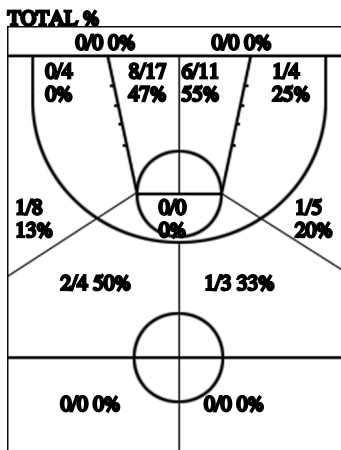

Carta de Tiro CRAVIC REUS

CRAVIC R	P0	P1	P2	P3	T
	20	23	23	16	82
ZAMAR 20	P0	P1	P2	P3	T
	14	16	20	19	69

1r v 2o CUARTO

3r v 4o CUARTO

Carta de Tiro ZAMAR 2000 PLOMS SALLE