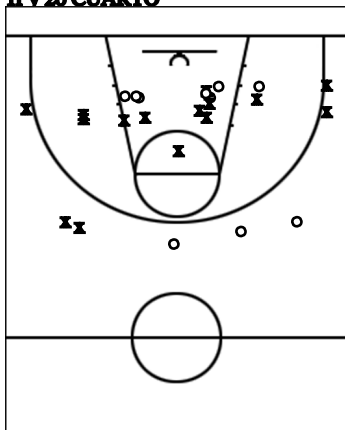

Estadísticas ZAMAR 2000 PLOMS SALLE

Si	Nº	Jugador	Min	Pts	Tiros 2	Tiros 3	Tiros 2c	T.Libres	Rebotes			Tapones			Faltas			Val		
									T	RD	RO	As	PR	PP	Fv	Co	Mat		Cm	Re
	4	NENE DIAME	25	22	0/1 0%	3/6 50%	1/2 50%	11/15 73%	6	6				1				3	9	24
	5	MIRREA RAJA	5	2			1/2 50%													1
	6	YOLI PUEYO	25	9	0/1 0%	2/6 33%	0/2 0%	3/6 50%	1	1		2		2		1		2	4	1
*	8	LAIA ADSERA	17	5		0/2 0%	1/2 50%	3/6 50%	2	2			1	3				2	3	
	10	RAQUEL MONLLEO																		
*	11	MONTSE BORRELL	28	4		0/5 0%	1/3 33%	2/2 100%	2	2		2	1					2	4	4
*	12	NURIA FARRAN	30	1			0/1 0%	1/2 50%	4	4			2	1		1		1	3	5
	13	VERONICA DOMINGUES	36	12	0/1 0%		5/7 71%	2/4 50%	7	5	2		1					3	5	17
*	15	KHADY FAYE	3										1					1		-2
	16	INMA SOTO																		
*	17	LLURDES COLLANTES	31	14	1/5 20%	0/1 0%	5/9 56%	2/3 67%	4	3	1			2	1			3	4	8
ZAM	Equipo																			
Total	ZAMAR 2000 PLOM...		200	69	1/8 13%	5/20 25%	14/28 50%	24/38 63%	26	23	3	4	5	10	1	2		17	32	58

Carta de Tiro CRAVIC REUS

CRAVIC R	P0	P1	P2	P3	T
	20	23	23	16	82
ZAMAR 20	P0	P1	P2	P3	T
	14	16	20	19	69

1r v 2o CUARTO

3r v 4o CUARTO

Carta de Tiro ZAMAR 2000 PLOMS SALLE