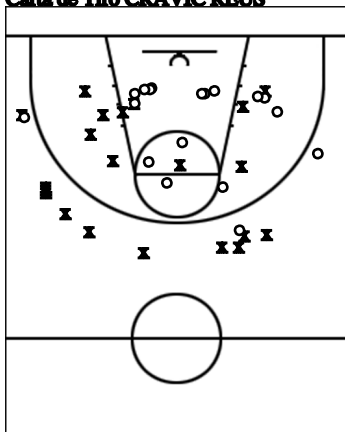

Estadísticas CRAVIC REUS

Si	Nº	Jugador	Min	Pts	Tiros 2	Tiros 3	Tiros 2c	T.Libres	Rebotes			Tapones			Faltas			Val		
									T	RD	RO	As	PR	PP	Fv	Co	Mat		Cm	Re
*	4	NAT ARIAS	24	5	0/2 0%	0/2 0%	2/2 100%	1/2 50%	3	2	1	5	2	1				2	2	9
*	5	ALBA BALLARE	35	11	2/2 100%	1/9 11%	1/3 33%	2/2 100%	3	3		6	3	1				3	5	14
	6	CRIS TARIN																		
*	7	AWA DOUMBIA	33	20	1/4 25%	0/3 0%	9/12 75%		9	8	1				2	1		4	2	19
*	8	MARTA PEREZ	22	2	1/3 33%		0/2 0%					4	1	2				4	1	-2
	9	NATALIA ROIG																		
	10	NINA FONT	4	3		1/2 50%			1	1									1	4
	11	CLAUDIA JORGE	17	9	1/1 100%	2/4 50%		1/2 50%	3	2	1			1				4	3	7
*	12	BRITNEY TAYLOR	23	12	0/2 0%		6/6 100%		10	6	4	2	3	1				5	1	20
	13	ARMINA JUSUFAGIC	11	4	2/3 67%		0/1 0%		4	2	2		1	1				3		3
	14	MEGY	22	12	3/4 75%	1/4 25%	1/1 100%	1/2 50%	8	6	2	2						5	2	14
	15	ESTHER CASELLAS	9	4		0/3 0%	2/2 100%						1					2		-2
CRA	Equipo																			
Total	CRAVIC REUS		200	82	10/21 48%	5/27 19%	21/29 72%	5/8 63%	41	30	11	19	10	8	2	1		32	17	86

Estadísticas ZAMAR 2000 PLOMS SALLE

Si	Nº	Jugador	Min	Pts	Tiros 2	Tiros 3	Tiros 2c	T.Libres	Rebotes			Tapones			Faltas			Val		
									T	RD	RO	As	PR	PP	Fv	Co	Mat		Cm	Re
	4	NENE DIAME	25	22	0/1 0%	3/6 50%	1/2 50%	11/15 73%	6	6				1				3	9	24
	5	MIRREA RAJA	5	2			1/2 50%													1
	6	YOLI PUEYO	25	9	0/1 0%	2/6 33%	0/2 0%	3/6 50%	1	1		2		2		1		2	4	1
*	8	LAIA ADSERA	17	5		0/2 0%	1/2 50%	3/6 50%	2	2			1	3				2	3	
	10	RAQUEL MONLLEO																		
*	11	MONTSE BORRELL	28	4		0/5 0%	1/3 33%	2/2 100%	2	2		2	1					2	4	4
*	12	NURIA FARRAN	30	1			0/1 0%	1/2 50%	4	4			2	1		1		1	3	5
	13	VERONICA DOMINGUES	36	12	0/1 0%		5/7 71%	2/4 50%	7	5	2		1					3	5	17
*	15	KHADY FAYE	3										1					1		-2
	16	INMA SOTO																		
*	17	LLURDES COLLANTES	31	14	1/5 20%	0/1 0%	5/9 56%	2/3 67%	4	3	1			2	1			3	4	8
ZAM	Equipo																			
Total	ZAMAR 2000 PLOM...		200	69	1/8 13%	5/20 25%	14/28 50%	24/38 63%	26	23	3	4	5	10	1	2		17	32	58

Carta de Tiro CRAVIC REUS

CRAVIC R	P0	P1	P2	P3	T
	20	23	23	16	82
ZAMAR 20	P0	P1	P2	P3	T
	14	16	20	19	69