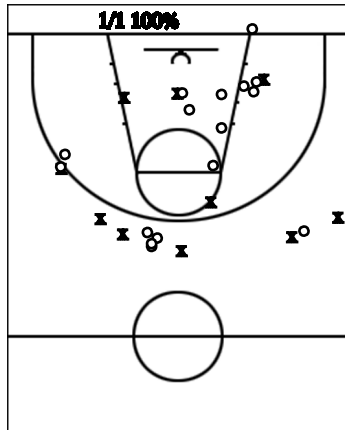

CB NAVAS vs GRANOLLERS (13/09/09)

Estadísticas CB NAVAS

Si	Nº	Jugador	Min	Pts	Tiros 2	Tiros 3	Tiros 2c	T.Libres	Rebotes			Tapones			Faltas			Val		
									T	RD	RO	As	PR	PP	Fv	Co	Mat		Cm	Re
	5	EDG IBAÑEZ																		
*	6	6 SERGI CLOTET	30	12	1/3 33%		4/5 80%	2/5 40%	6	5	1		2	3	3		3	4	15	
	7	7 GIFRE PERAY	15		0/1 0%	0/1 0%			1	1					1		3	1	-4	
	8	ADRIA CORNET																		
	9	AGUSTI MORALES	22	9		1/2 50%	1/3 33%	4/6 67%	9	7	2		2				3	6	14	
*	10	10 DANI CASTILLA	34	14		4/8 50%	1/2 50%		7	5	2		1	1			2		14	
*	11	11 ROGER PORTELLA	32	11		3/4 75%	1/1 100%		3	3		1	1	2			2	1	12	
	12	JOSEP ORIVE	10		0/1 0%	0/1 0%									1		1		-4	
*	15	15 GERARD VINYAS	26	21		2/3 67%	6/8 75%	3/4 75%	8	8		3	3	2			5	5	29	
*	16	CAMI	26	9	1/2 50%	1/5 20%	2/3 67%		3	3			4			1	2	1	1	
CB		Equipo											1						-1	
Total		CB NAVAS	195	76	2/7 29%	11/24 46%	15/22 68%	9/15 60%	37	32	5	4	7	15	3	2	1	21	18	76

Estadísticas GRANOLLERS

Si	Nº	Jugador	Min	Pts	Tiros 2	Tiros 3	Tiros 2c	T.Libres	Rebotes			Tapones			Faltas			Val		
									T	RD	RO	As	PR	PP	Fv	Co	Mat		Cm	Re
*	5	ROMA CUTRINA	26	4		0/3 0%	2/3 67%		3	2	1			1			1			
	5	DANI BENITEZ	8	6			3/3 100%		3	3							2	1	8	
	6	6 ROGER ESTELLER	21	7		0/4 0%	2/4 50%	3/8 38%	1		1		1		2			6	6	
*	7	7 ROGER VILANOVA	31	10	1/1 100%	0/5 0%	2/2 100%	4/5 80%	2	2		1	1	2		1	2	4	7	
*	8	8 MARC FORCADA	11	4			0/1 0%	4/4 100%	1	1							4	4	4	
	9	MARC VILA																		
*	11	6 RAFAEL GONZALEZ	18	6	0/1 0%		3/3 100%		3	2	1		1						9	
	12	ALEIX SALA	9	3		1/3 33%	0/3 0%		1	1							3	1	-3	
*	13	13 DANIEL MERCHAN	28	3	1/2 50%	0/3 0%		1/2 50%	6	5	1		3	1			4	1	3	
	14	14 FELIX LOPEZ	32	19	1/2 50%	3/10 30%	1/3 33%	6/6 100%	4	4		1	1	3	1	1	1	3	14	
	15	HERNAN OLAGUIBE	11		0/1 0%		0/1 0%		2	2		1	3				1	1	-2	
GRA		Equipo										1	2						-1	
Total		GRANOLLERS	195	62	3/7 43%	4/28 14%	13/23 57%	18/25 72%	26	22	4	3	8	12	3	3		18	21	45

Carta de Tiro CB NAVAS