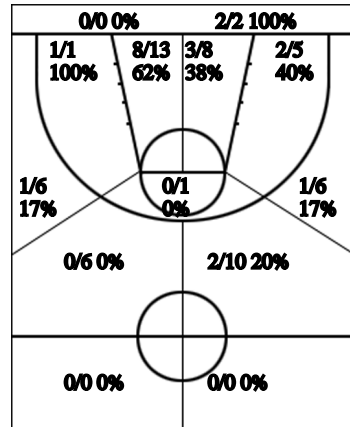

Estadísticas GRANOLLERS

Si	Nº	Jugador	Min	Pts	Tiros 2	Tiros 3	Tiros 2c	T.Libres	Rebotes			Tapones			Faltas			Val		
									T	RD	RO	As	PR	PP	Fv	Co	Mat		Cm	Re
*	5	ROMA CUTRINA	26	4		0/3 0%	2/3 67%		3	2	1			1			1			
	5	DANI BENITEZ	8	6			3/3 100%		3	3							2	1	8	
	6	6 ROGER ESTELLER	21	7		0/4 0%	2/4 50%	3/8 38%	1		1		1		2			6	6	
*	7	7 ROGER VILANOVA	31	10	1/1 100%	0/5 0%	2/2 100%	4/5 80%	2	2		1	1	2		1	2	4	7	
*	8	8 MARC FORCADA	11	4			0/1 0%	4/4 100%	1	1							4	4	4	
	9	MARC VILA																		
*	11	6 RAFAEL GONZALEZ	18	6	0/1 0%		3/3 100%		3	2	1		1						9	
	12	ALEIX SALA	9	3		1/3 33%	0/3 0%		1	1							3	1	-3	
*	13	13 DANIEL MERCHAN	28	3	1/2 50%	0/3 0%		1/2 50%	6	5	1		3	1			4	1	3	
	14	14 FELIX LOPEZ	32	19	1/2 50%	3/10 30%	1/3 33%	6/6 100%	4	4		1	1	3	1	1	1	3	14	
	15	HERNAN OLAGUIBE	11		0/1 0%		0/1 0%		2	2		1	3				1	1	-2	
GRA		Equipo										1	2						-1	
Total		GRANOLLERS	195	62	3/7 43%	4/28 14%	13/23 57%	18/25 72%	26	22	4	3	8	12	3	3		18	21	45

Carta de Tiro CB NAVAS

1r y 2o CUARTO

3r y 4o CUARTO

TOTAL %

Carta de Tiro GRANOLLERS