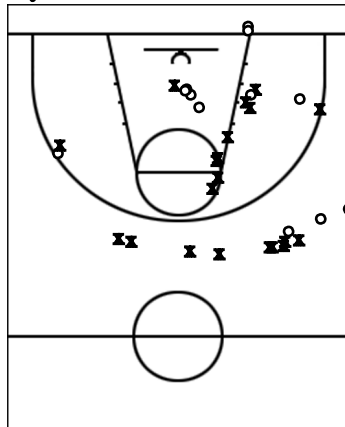

3r y 4o CUARTO