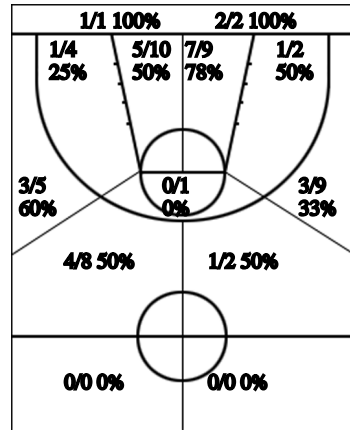

CB NAVAS vs GRANOLLERS (13/09/09)

Estadísticas CB NAVAS

Si	Nº	Jugador	Min	Pts	Tiros 2	Tiros 3	Tiros 2c	T.Libres	Rebotes			Tapones			Faltas			Val		
									T	RD	RO	As	PR	PP	Fv	Co	Mat		Cm	Re
	5	EDG IBAÑEZ																		
*	6	6 SERGI CLOTET	30	12	1/3 33%		4/5 80%	2/5 40%	6	5	1		2	3	3		3	4	15	
	7	7 GIFRE PERAY	15		0/1 0%	0/1 0%			1	1					1		3	1	-4	
	8	ADRIA CORNET																		
	9	AGUSTI MORALES	22	9		1/2 50%	1/3 33%	4/6 67%	9	7	2		2				3	6	14	
*	10	10 DANI CASTILLA	34	14		4/8 50%	1/2 50%		7	5	2		1	1			2		14	
*	11	11 ROGER PORTELLA	32	11		3/4 75%	1/1 100%		3	3		1	1	2			2	1	12	
	12	JOSEP ORIVE	10		0/1 0%	0/1 0%									1		1		-4	
*	15	15 GERARD VINYAS	26	21		2/3 67%	6/8 75%	3/4 75%	8	8		3	3	2			5	5	29	
*	16	CAMI	26	9	1/2 50%	1/5 20%	2/3 67%		3	3			4			1	2	1	1	
CB		Equipo											1						-1	
Total		CB NAVAS	195	76	2/7 29%	11/24 46%	15/22 68%	9/15 60%	37	32	5	4	7	15	3	2	1	21	18	76

Estadísticas GRANOLLERS

Si	Nº	Jugador	Min	Pts	Tiros 2	Tiros 3	Tiros 2c	T.Libres	Rebotes			Tapones			Faltas			Val		
									T	RD	RO	As	PR	PP	Fv	Co	Mat		Cm	Re
*	5	ROMA CUTRINA	26	4		0/3 0%	2/3 67%		3	2	1			1			1			
	5	DANI BENITEZ	8	6			3/3 100%		3	3							2	1	8	
	6	6 ROGER ESTELLER	21	7		0/4 0%	2/4 50%	3/8 38%	1		1		1		2			6	6	
*	7	7 ROGER VILANOVA	31	10	1/1 100%	0/5 0%	2/2 100%	4/5 80%	2	2		1	1	2		1	2	4	7	
*	8	8 MARC FORCADA	11	4			0/1 0%	4/4 100%	1	1							4	4	4	
	9	MARC VILA																		
*	11	6 RAFAEL GONZALEZ	18	6	0/1 0%		3/3 100%		3	2	1		1						9	
	12	ALEIX SALA	9	3		1/3 33%	0/3 0%		1	1							3	1	-3	
*	13	13 DANIEL MERCHAN	28	3	1/2 50%	0/3 0%		1/2 50%	6	5	1		3	1			4	1	3	
	14	14 FELIX LOPEZ	32	19	1/2 50%	3/10 30%	1/3 33%	6/6 100%	4	4		1	1	3	1	1	1	3	14	
	15	HERNAN OLAGUIBE	11		0/1 0%		0/1 0%		2	2		1	3				1	1	-2	
GRA		Equipo										1	2						-1	
Total		GRANOLLERS	195	62	3/7 43%	4/28 14%	13/23 57%	18/25 72%	26	22	4	3	8	12	3	3		18	21	45

Carta de Tiro CB NAVAS