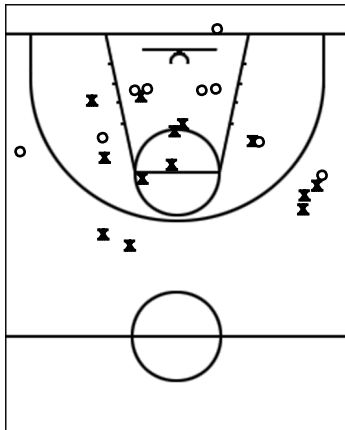

CB NAVAS vs GRANOLLERS (13/09/09)

Estadísticas CB NAVAS

Si	Nº	Jugador	Min	Pts	Tiros 2	Tiros 3	Tiros 2c	T.Libres	Rebotes			Tapones			Faltas			Val		
									T	RD	RO	As	PR	PP	Fv	Co	Mat		Cm	Re
	5	EDG IBAÑEZ																		
*	6	6 SERGI CLOTET	30	12	1/3 33%		4/5 80%	2/5 40%	6	5	1		2	3	3		3	4	15	
	7	7 GIFRE PERAY	15		0/1 0%	0/1 0%			1	1					1		3	1	-4	
	8	ADRIA CORNET																		
	9	AGUSTI MORALES	22	9		1/2 50%	1/3 33%	4/6 67%	9	7	2		2				3	6	14	
*	10	10 DANI CASTILLA	34	14		4/8 50%	1/2 50%		7	5	2		1	1			2		14	
*	11	11 ROGER PORTELLA	32	11		3/4 75%	1/1 100%		3	3		1	1	2			2	1	12	
	12	JOSEP ORIVE	10		0/1 0%	0/1 0%									1		1		-4	
*	15	15 GERARD VINYAS	26	21		2/3 67%	6/8 75%	3/4 75%	8	8		3	3	2			5	5	29	
*	16	CAMI	26	9	1/2 50%	1/5 20%	2/3 67%		3	3			4			1	2	1	1	
CB		Equipo											1						-1	
Total		CB NAVAS	195	76	2/7 29%	11/24 46%	15/22 68%	9/15 60%	37	32	5	4	7	15	3	2	1	21	18	76

Estadísticas GRANOLLERS

Si	Nº	Jugador	Min	Pts	Tiros 2	Tiros 3	Tiros 2c	T.Libres	Rebotes			Tapones			Faltas			Val		
									T	RD	RO	As	PR	PP	Fv	Co	Mat		Cm	Re
*	5	ROMA CUTRINA	26	4		0/3 0%	2/3 67%		3	2	1			1			1			
	5	DANI BENITEZ	8	6			3/3 100%		3	3							2	1	8	
	6	6 ROGER ESTELLER	21	7		0/4 0%	2/4 50%	3/8 38%	1		1		1		2			6	6	
*	7	7 ROGER VILANOVA	31	10	1/1 100%	0/5 0%	2/2 100%	4/5 80%	2	2		1	1	2		1	2	4	7	
*	8	8 MARC FORCADA	11	4			0/1 0%	4/4 100%	1	1							4	4	4	
	9	MARC VILA																		
*	11	6 RAFAEL GONZALEZ	18	6	0/1 0%		3/3 100%		3	2	1		1						9	
	12	ALEIX SALA	9	3		1/3 33%	0/3 0%		1	1							3	1	-3	
*	13	13 DANIEL MERCHAN	28	3	1/2 50%	0/3 0%		1/2 50%	6	5	1		3	1			4	1	3	
	14	14 FELIX LOPEZ	32	19	1/2 50%	3/10 30%	1/3 33%	6/6 100%	4	4		1	1	3	1	1	1	3	14	
	15	HERNAN OLAGUIBE	11		0/1 0%		0/1 0%		2	2		1	3				1	1	-2	
GRA		Equipo										1	2						-1	
Total		GRANOLLERS	195	62	3/7 43%	4/28 14%	13/23 57%	18/25 72%	26	22	4	3	8	12	3	3		18	21	45

Carta de Tiro CB NAVAS