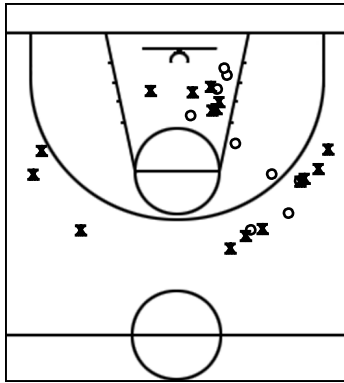

CBF CERDANYOLA vs CB OLESA (13/02/10)

Estadístiques CBF CERDANYOLA

Si	Dr	Jugador	Min	Pts	Tirs 2	Tirs 3	Tirs 2c	T.Lliures	Rebots			Taps			Faltes			Val		
									T	RD	RO	As	PR	PP	Fv	Co	Bax		Cm	Re
*	4	NURIA CARRION	33	12	0/1 0%	3/7 43%	1/2 50%	1/2 50%	4	3	1		4	1				2	4	14
	6	MONTSE ROCA	13	3		1/6 17%	0/1 0%		1	1			2						1	1
	7	MIRHA MARCO	23	5	1/1 100%	0/3 0%	0/2 0%	3/4 75%	1		1	3	2	1				1	3	6
*	8	PAULA ENESO	35	14	1/1 100%	0/1 0%	6/9 67%		9	5	4		2	1		1		3	3	19
*	11	CARLOTA ALEGRE	32	19	3/3 100%	3/6 50%	1/1 100%	2/2 100%	3	2	1		1	2				2	2	18
*	12	VANESA VIANA	37	2	0/1 0%	0/2 0%	0/2 0%	2/2 100%	10	8	2	1	2	1	1			2	4	12
	13	ESTER RODRIGUEZ																		
	14	LAIA ESTEVE																		
	15	MAITENA SENAR	6															2	1	-1
*	17	GEORGINA PORTAS	16	2		0/1 0%	1/2 50%							1				2		-3
CBF		Equip							1	1				1						
Total		CBF CERDANYOLA	195	57	5/7 71%	7/26 27%	9/19 47%	8/10 80%	29	20	9	4	13	8	1	1		14	18	66

Estadístiques CB OLESA

Si	Dr	Jugador	Min	Pts	Tirs 2	Tirs 3	Tirs 2c	T.Lliures	Rebots			Taps			Faltes			Val		
									T	RD	RO	As	PR	PP	Fv	Co	Bax		Cm	Re
	4	ANNA CARLA MARTINA	2				1/1 100%		2	2				2				4		-2
	5	CLAUDIA JORGE	17	2			0/1 0%	2/2 100%										2	1	
	6	MONTSERRAT GUILIA...																		
*	7	MARINA AMER	19	8		1/1 100%	1/1 100%	3/4 75%	1	1								2	2	8
*	8	EULALIA VILLA	36	13	2/2 100%	1/2 50%	3/4 75%		3	3		1	2	1		1			3	18
*	9	MERITXELL BELLIDO	17	2	1/2 50%		0/4 0%	0/2 0%	1	1				1				2	1	-6
*	10	SANTA CARRASCO	45	2		0/1 0%	1/1 100%	0/1 0%				1		4				2		-5
	11	VERONICA SAIZ	9	2	0/1 0%		1/1 100%	0/2 0%						1				2	2	-2
	13	CARLOTA BAUSILI	20	5	0/1 0%	1/1 100%	1/2 50%		2	2		1	1	1				3	2	5
*	14	SILVIA LOPEZ	21	5		1/1 100%	1/2 50%		1		1			1				1	1	6
	15	CRISTINA LOPEZ	15	4	1/1 100%		1/4 25%		7	7				1					1	8
CB		Equip				0/1 0%							1	1						-1
Total		CB OLESA	214	45	4/7 57%	4/7 57%	10/21 48%	5/11 45%	17	16	1	3	4	12	1	1		18	13	29

Carta de Tir CBF CERDANYOLA

1r i 2n QUART