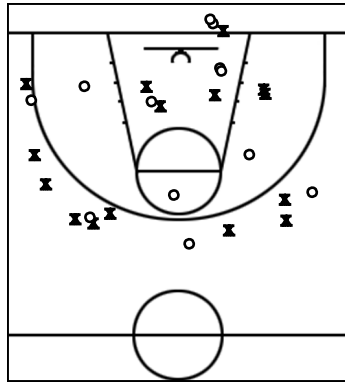

3r i 4t QUART