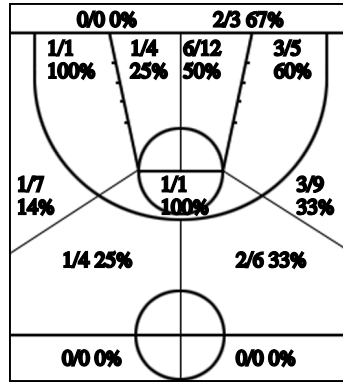

TOTAL %

CBF CERD	P1	P2	P3	P4	T
	15	10	15	17	57

CB OLESA	P1	P2	P3	P4	T
	11	15	13	6	45