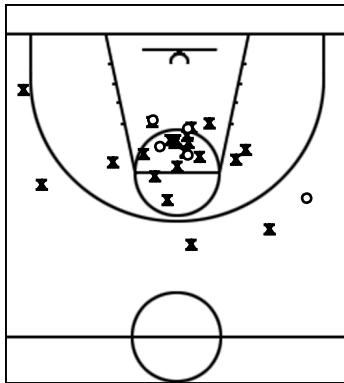

U.E. MATARO vs IBERHOGAR CORNELLA (29/05/09)

Estadístiques U.E. MATARO

Si	Dr	Jugador	Min	Pts	Tirs 2	Tirs 3	Tirs 2c	T.Lliures	Rebots			Taps			Faltes			Val		
									T	RD	RO	As	PR	PP	Fv	Co	Bax		Cm	Re
*	5	Cristina Coneos	32	11		0/2 0%	5/12 42%	1/2 50%	9	7	2		1			2	3	3	9	
*	6	Mariona Riera	11		0/1 0%		0/1 0%		1		1						2	1	-2	
	8	Alexia Perez	32	2	0/1 0%		1/4 25%	0/2 0%	2	2			2		1		2	4	1	
*	10	Laila Flores	19	8	1/1 100%	1/5 20%	1/4 25%	1/4 25%	5	4	1		4	2			2	2	5	
*	11	Ariadna Lluch	32	11	2/3 67%	1/4 25%	2/5 40%		6	6			2	2	3	1	1	2	13	
	12	Lorena Ruiz	29		0/2 0%	0/1 0%	0/2 0%		13	10	3	2			1				11	
	13	Laura Caballero	26		0/2 0%	0/1 0%	0/3 0%		2	1	1				1		3		-6	
	14	Susanna Peiris																		
	15	Irene Guijarro	8						2		2			2			1		-1	
*	23	Georgina Roig	11	3		1/1 100%	0/1 0%										1		1	
U.E.		Equip							1		1								1	
Total		U.E. MATARO	200	35	3/10 30%	3/14 21%	9/32 28%	2/8 25%	41	30	11	2	9	6	5	4		15	12	32

Estadístiques IBERHOGAR CORNELLA

Si	Dr	Jugador	Min	Pts	Tirs 2	Tirs 3	Tirs 2c	T.Lliures	Rebots			Taps			Faltes			Val		
									T	RD	RO	As	PR	PP	Fv	Co	Bax		Cm	Re
	4	Ariana Assalit	8						2	1	1		1	2			2			
*	5	Yaiza Rodriguez	32	11	1/2 50%	0/1 0%	3/7 43%	3/5 60%	7	6	1	1	1	2				5	15	
	6	Paula Ortí	8	3		0/1 0%	1/1 100%	1/2 50%	3	3								1	5	
	7	Laila Perez	8			0/3 0%	0/2 0%		4	3	1			2		2	1		-6	
*	8	Andrea Hidalgo	11		0/2 0%	0/1 0%									1				-4	
*	10	Maria Pilan	36	3	0/3 0%	1/4 25%	0/2 0%	0/2 0%	6	3	3	1		1			2	2	-1	
*	11	Elsabet Lopez	15	6		0/1 0%	3/5 60%	0/3 0%	9	5	4			1			1	3	10	
	12	Ariadna Aragon	29	4	0/1 0%	1/3 33%	0/2 0%	1/4 25%	3	3				3		2	4	2	-8	
	14	Carolina del Sant...	29	3	1/3 33%		0/2 0%	1/2 50%	8	5	3	1	1	3	4		2	1	8	
*	15	Julia Marba	32	2	1/2 50%		0/3 0%		3	2	1			1				1	1	
IBE		Equip							2	1	1								2	
Total		IBERHOGAR CORNELLA	208	32	3/13 23%	2/14 14%	7/24 29%	6/18 33%	47	32	15	3	3	15	4	5		12	15	21

Carta de Tir U.E. MATARO

1r i 2n QUART