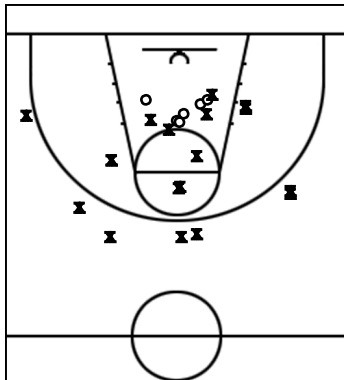

Estadístiques IBERHOGAR CORNELLA

Si	Dr	Jugador	Min	Pts	Tirs 2	Tirs 3	Tirs 2c	T.Lliures	Rebots			Taps			Faltes			Val		
									T	RD	RO	As	PR	PP	Fv	Co	Bax		Cm	Re
	4	Ariana Assalit	8						2	1	1		1	2			2			
*	5	Yaiza Rodriguez	32	11	1/2 50%	0/1 0%	3/7 43%	3/5 60%	7	6	1	1	1	2				5	15	
	6	Paula Ortí	8	3		0/1 0%	1/1 100%	1/2 50%	3	3								1	5	
	7	Laila Perez	8			0/3 0%	0/2 0%		4	3	1			2		2	1		-6	
*	8	Andrea Hidalgo	11		0/2 0%	0/1 0%									1				-4	
*	10	Maria Pilan	36	3	0/3 0%	1/4 25%	0/2 0%	0/2 0%	6	3	3	1		1			2	2	-1	
*	11	Elsabet Lopez	15	6		0/1 0%	3/5 60%	0/3 0%	9	5	4			1			1	3	10	
	12	Ariadna Aragon	29	4	0/1 0%	1/3 33%	0/2 0%	1/4 25%	3	3				3		2	4	2	-8	
	14	Carolina del Sant...	29	3	1/3 33%		0/2 0%	1/2 50%	8	5	3	1	1	3	4		2	1	8	
*	15	Julia Marba	32	2	1/2 50%		0/3 0%		3	2	1			1				1	1	
IBE		Equip							2	1	1								2	
Total		IBERHOGAR CORNELLA	208	32	3/13 23%	2/14 14%	7/24 29%	6/18 33%	47	32	15	3	3	15	4	5		12	15	21

Carta de Tir U.E. MATARO

1r i 2n QUART

3r i 4t QUART

TOTAL %

U.E. MAT	P1	P2	P3	P4	T
	9	3	11	12	35
IBERHOGAR	P1	P2	P3	P4	T
	12	5	13	2	32

Carta de Tir IBERHOGAR CORNELLA