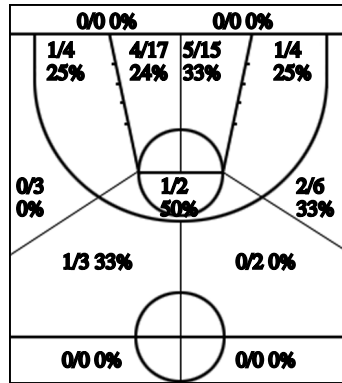

TOTAL %

U.E. MAT	P1	P2	P3	P4	T
	9	3	11	12	35
IBERHOGAR	P1	P2	P3	P4	T
	12	5	13	2	32