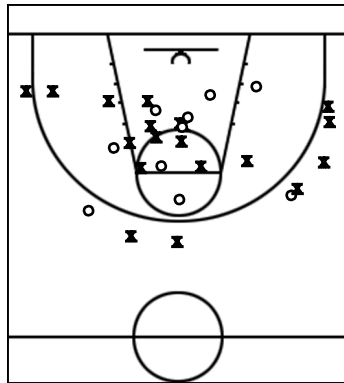

3r i 4t QUART