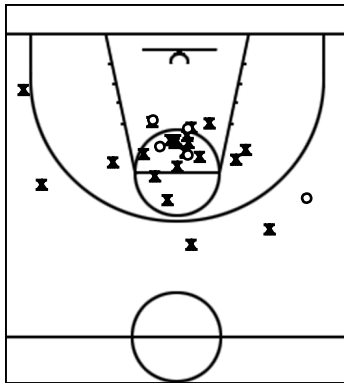

U.E. MATARO vs IBERHOGAR CORNELLA (29/05/09)

Estadístiques U.E. MATARO

Si	Dr	Jugador	Min	Pts	Tirs 2	Tirs 3	Tirs 2c	T.Lliures	Rebots			Taps			Faltes			Val		
									T	RD	RO	As	PR	PP	Fv	Co	Bax		Cm	Re
*	5	Cristina Coneos	32	11		0/2 0%	5/12 42%	1/2 50%	9	7	2		1			2	3	3	9	
*	6	Mariona Riera	11		0/1 0%		0/1 0%		1		1						2	1	-2	
	8	Alexia Perez	32	2	0/1 0%		1/4 25%	0/2 0%	2	2			2		1		2	4	1	
*	10	Lais Flores	19	8	1/1 100%	1/5 20%	1/4 25%	1/4 25%	5	4	1		4	2			2	2	5	
*	11	Ariadna Lluch	32	11	2/3 67%	1/4 25%	2/5 40%		6	6			2	2	3	1	1	2	13	
	12	Lorena Ruiz	29		0/2 0%	0/1 0%	0/2 0%		13	10	3	2			1				11	
	13	Laura Caballero	26		0/2 0%	0/1 0%	0/3 0%		2	1	1				1		3		-6	
	14	Susanna Peiris																		
	15	Irene Guijarro	8						2		2			2			1		-1	
*	23	Georgina Roig	11	3		1/1 100%	0/1 0%										1		1	
U.E		Equip							1		1								1	
Total		U.E. MATARO	200	35	3/10 30%	3/14 21%	9/32 28%	2/8 25%	41	30	11	2	9	6	5	4		15	12	32

Estadístiques IBERHOGAR CORNELLA

Si	Dr	Jugador	Min	Pts	Tirs 2	Tirs 3	Tirs 2c	T.Lliures	Rebots			Taps			Faltes			Val		
									T	RD	RO	As	PR	PP	Fv	Co	Bax		Cm	Re
	4	Ariana Assalit	8						2	1	1		1	2			2			
*	5	Yaiza Rodriguez	32	11	1/2 50%	0/1 0%	3/7 43%	3/5 60%	7	6	1	1	1	2				5	15	
	6	Paula Ortí	8	3		0/1 0%	1/1 100%	1/2 50%	3	3								1	5	
	7	Lais Perez	8			0/3 0%	0/2 0%		4	3	1			2		2	1		-6	
*	8	Andrea Hidalgo	11		0/2 0%	0/1 0%									1				-4	
*	10	Maria Pilan	36	3	0/3 0%	1/4 25%	0/2 0%	0/2 0%	6	3	3	1		1			2	2	-1	
*	11	Elisabet Lopez	15	6		0/1 0%	3/5 60%	0/3 0%	9	5	4			1			1	3	10	
	12	Ariadna Aragon	29	4	0/1 0%	1/3 33%	0/2 0%	1/4 25%	3	3				3		2	4	2	-8	
	14	Carolina del Sant...	29	3	1/3 33%		0/2 0%	1/2 50%	8	5	3	1	1	3	4		2	1	8	
*	15	Julia Marba	32	2	1/2 50%		0/3 0%		3	2	1			1				1	1	
IBE		Equip							2	1	1								2	
Total		IBERHOGAR CORNELLA	208	32	3/13 23%	2/14 14%	7/24 29%	6/18 33%	47	32	15	3	3	15	4	5		12	15	21

Carta de Tir U.E. MATARO

1r i 2n QUART