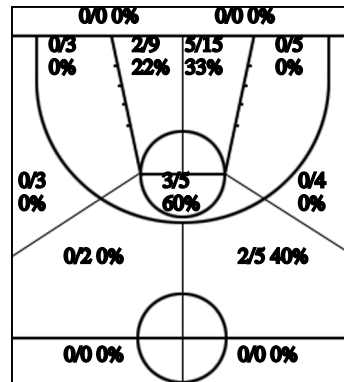

Carta de Tir U.E. MATARO

1r i 2n QUART

3r i 4t QUART

TOTAL %

U.E. MAT	P1	P2	P3	P4	T
	9	3	11	12	35

IBERHOGAR	P1	P2	P3	P4	T
	12	5	13	2	32

Carta de Tir IBERHOGAR CORNELLA