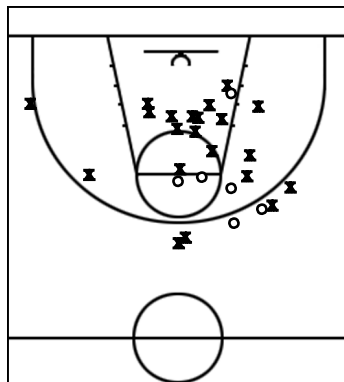

Estadístiques IBERHOGAR CORNELLA

Si	Dr	Jugador	Min	Pts	Tirs 2	Tirs 3	Tirs 2c	T.Lliures	Rebots			Taps			Faltes			Val		
									T	RD	RO	As	PR	PP	Fv	Co	Bax		Cm	Re
	4	Ariana Assalit	8						2	1	1		1	2			2			
*	5	Yaiza Rodriguez	32	11	1/2 50%	0/1 0%	3/7 43%	3/5 60%	7	6	1	1	1	2				5	15	
	6	Paula Ortí	8	3		0/1 0%	1/1 100%	1/2 50%	3	3								1	5	
	7	Lais Perez	8			0/3 0%	0/2 0%		4	3	1			2		2	1		-6	
*	8	Andrea Hidalgo	11		0/2 0%	0/1 0%									1				-4	
*	10	Maria Pilan	36	3	0/3 0%	1/4 25%	0/2 0%	0/2 0%	6	3	3	1		1			2	2	-1	
*	11	Elisabet Lopez	15	6		0/1 0%	3/5 60%	0/3 0%	9	5	4			1			1	3	10	
	12	Ariadna Aragon	29	4	0/1 0%	1/3 33%	0/2 0%	1/4 25%	3	3				3		2	4	2	-8	
	14	Carolina del Sant...	29	3	1/3 33%		0/2 0%	1/2 50%	8	5	3	1	1	3	4		2	1	8	
*	15	Julia Marba	32	2	1/2 50%		0/3 0%		3	2	1			1				1	1	
IBE		Equip							2	1	1								2	
Total		IBERHOGAR CORNELLA	208	32	3/13 23%	2/14 14%	7/24 29%	6/18 33%	47	32	15	3	3	15	4	5		12	15	21

Carta de Tir U.E. MATARO

1r i 2n QUART

3r i 4t QUART

TOTAL %

U.E. MAT	P1	P2	P3	P4	T
	9	3	11	12	35

IBERHOGAR	P1	P2	P3	P4	T
	12	5	13	2	32

Carta de Tir IBERHOGAR CORNELLA