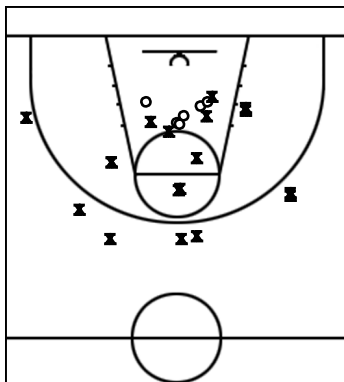

Estadístiques IBERHOGAR CORNELLA

Si	Dr	Jugador	Min	Pts	Tirs 2	Tirs 3	Tirs 2c	T.Lliures	Rebots			Taps			Faltes			Val		
									T	RD	RO	As	PR	PP	Fv	Co	Bax		Cm	Re
	4	Ariana Assalit	8						2	1	1		1	2			2			
*	5	Yaiza Rodriguez	32	11	1/2 50%	0/1 0%	3/7 43%	3/5 60%	7	6	1	1	1	2				5	15	
	6	Paula Ortí	8	3		0/1 0%	1/1 100%	1/2 50%	3	3								1	5	
	7	Lais Perez	8			0/3 0%	0/2 0%		4	3	1			2		2	1		-6	
*	8	Andrea Hidalgo	11		0/2 0%	0/1 0%									1				-4	
*	10	Maria Pilan	36	3	0/3 0%	1/4 25%	0/2 0%	0/2 0%	6	3	3	1		1			2	2	-1	
*	11	Elisabet Lopez	15	6		0/1 0%	3/5 60%	0/3 0%	9	5	4			1			1	3	10	
	12	Ariadna Aragon	29	4	0/1 0%	1/3 33%	0/2 0%	1/4 25%	3	3				3		2	4	2	-8	
	14	Carolina del Sant...	29	3	1/3 33%		0/2 0%	1/2 50%	8	5	3	1	1	3	4		2	1	8	
*	15	Julia Marba	32	2	1/2 50%		0/3 0%		3	2	1			1				1	1	
IBE		Equip							2	1	1								2	
Total		IBERHOGAR CORNELLA	208	32	3/13 23%	2/14 14%	7/24 29%	6/18 33%	47	32	15	3	3	15	4	5		12	15	21

Carta de Tir U.E. MATARO

1r i 2n QUART

3r i 4t QUART

TOTAL %

U.E. MAT	P1	P2	P3	P4	T
	9	3	11	12	35

IBERHOGAR	P1	P2	P3	P4	T
	12	5	13	2	32

Carta de Tir IBERHOGAR CORNELLA