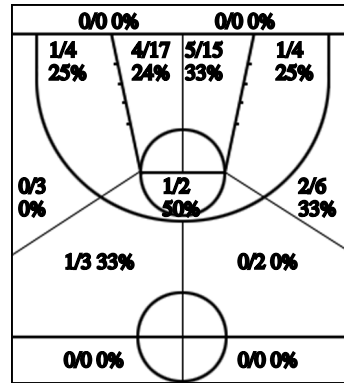

U.E. MATARO vs IBERHOGAR CORNELLA (29/05/09)

Estadístiques U.E. MATARO

Si	Dr	Jugador	Min	Pts	Tirs 2	Tirs 3	Tirs 2c	T.Lliures	Rebots			Taps			Faltes			Val		
									T	RD	RO	As	PR	PP	Fv	Co	Bax		Cm	Re
*	5	Cristina Coneos	32	11		0/2 0%	5/12 42%	1/2 50%	9	7	2		1			2	3	3	9	
*	6	Mariona Riera	11		0/1 0%		0/1 0%		1		1						2	1	-2	
	8	Alexia Perez	32	2	0/1 0%		1/4 25%	0/2 0%	2	2			2		1		2	4	1	
*	10	Lais Flores	19	8	1/1 100%	1/5 20%	1/4 25%	1/4 25%	5	4	1		4	2			2	2	5	
*	11	Ariadna Lluch	32	11	2/3 67%	1/4 25%	2/5 40%		6	6			2	2	3	1	1	2	13	
	12	Lorena Ruiz	29		0/2 0%	0/1 0%	0/2 0%		13	10	3	2			1				11	
	13	Laura Caballero	26		0/2 0%	0/1 0%	0/3 0%		2	1	1				1		3		-6	
	14	Susanna Peiris																		
	15	Irene Guijarro	8						2		2			2			1		-1	
*	23	Georgina Roig	11	3		1/1 100%	0/1 0%										1		1	
U.E		Equip							1		1								1	
Total		U.E. MATARO	200	35	3/10 30%	3/14 21%	9/32 28%	2/8 25%	41	30	11	2	9	6	5	4		15	12	32

Estadístiques IBERHOGAR CORNELLA

Si	Dr	Jugador	Min	Pts	Tirs 2	Tirs 3	Tirs 2c	T.Lliures	Rebots			Taps			Faltes			Val		
									T	RD	RO	As	PR	PP	Fv	Co	Bax		Cm	Re
	4	Ariana Assalit	8						2	1	1		1	2			2			
*	5	Yaiza Rodriguez	32	11	1/2 50%	0/1 0%	3/7 43%	3/5 60%	7	6	1	1	1	2				5	15	
	6	Paula Ortí	8	3		0/1 0%	1/1 100%	1/2 50%	3	3								1	5	
	7	Lais Perez	8			0/3 0%	0/2 0%		4	3	1			2		2	1		-6	
*	8	Andrea Hidalgo	11		0/2 0%	0/1 0%									1				-4	
*	10	Maria Pilan	36	3	0/3 0%	1/4 25%	0/2 0%	0/2 0%	6	3	3	1		1			2	2	-1	
*	11	Elisabet Lopez	15	6		0/1 0%	3/5 60%	0/3 0%	9	5	4			1			1	3	10	
	12	Ariadna Aragon	29	4	0/1 0%	1/3 33%	0/2 0%	1/4 25%	3	3				3		2	4	2	-8	
	14	Carolina del Sant...	29	3	1/3 33%		0/2 0%	1/2 50%	8	5	3	1	1	3	4		2	1	8	
*	15	Julia Marba	32	2	1/2 50%		0/3 0%		3	2	1			1				1	1	
IBE		Equip							2	1	1								2	
Total		IBERHOGAR CORNELLA	208	32	3/13 23%	2/14 14%	7/24 29%	6/18 33%	47	32	15	3	3	15	4	5		12	15	21

Carta de Tir U.E. MATARO

TOTAL %

U.E. MAT	P1	P2	P3	P4	T
	9	3	11	12	35

IBERHOGAR	P1	P2	P3	P4	T
	12	5	13	2	32

Carta de Tir IBERHOGAR CORNELLA