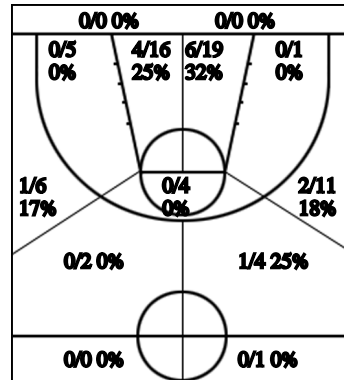

TOTAL %

UNI GIRO	P1	P2	P3	P4	T
	11	12	8	8	39

FEMENI S	P1	P2	P3	P4	T
	6	10	12	18	46