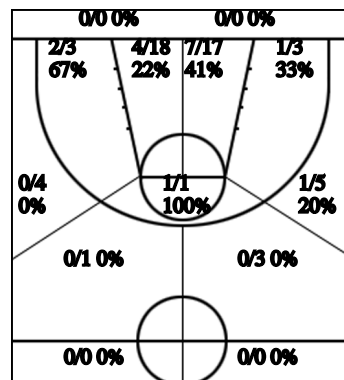

Carta de Tir UNI GIRONA CB

1r i 2n QUART

3r i 4t QUART

TOTAL %

Carta de Tir FEMENI SANT ADRIA

UNI GIRO	P1	P2	P3	P4	T
	11	12	8	8	39

FEMENI S	P1	P2	P3	P4	T
	6	10	12	18	46