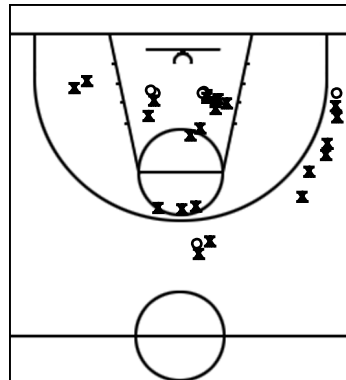

3r i 4t QUART