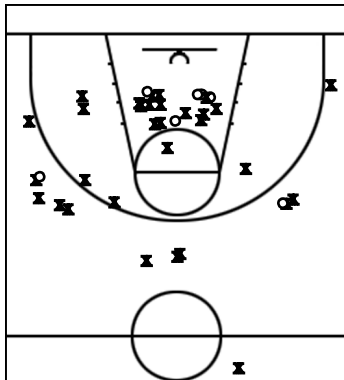

Si	Dr	Jugador	Min	Pts	Tirs 2	Tirs 3	Tirs 2c	T.Lliures	Rebots			Taps			Faltes			Val		
									T	RD	RO	As	PR	PP	Fv	Co	Hax		Cm	Re
	5	Anna Boza	12		0/1 0%	0/1 0%	0/2 0%						1	1			3	1	-6	
*	6	Claudia del Moral	18			0/3 0%	0/2 0%		1		1		2	2	1		1	1	-3	
*	8	Maria Reyes	29	4		0/6 0%	2/4 50%	0/2 0%	3		3		2	1			3	1	-4	
	9	Anna Jodar	24	3	0/3 0%	0/3 0%	1/2 50%	1/4 25%	4	2	2	1	1	1			5	6	-1	
*	10	Marta Fernandez	29	7	0/2 0%	1/5 20%	1/8 13%	2/6 33%	8	7	1	2	1	3			4	4	-2	
	11	Marina Selva	10	1				1/4 25%	2	1	1			1			2	3		
	12	Paula Valera	19	11		1/3 33%	3/5 60%	2/4 50%	5	1	4			3				3	10	
*	14	Claudia Selva	11		0/2 0%		0/1 0%		3	2	1		1				1			
*	15	Marta Troyano	21	5	0/2 0%		2/4 50%	1/2 50%	3	1	2		1	1			2	1	2	
	19	Ainoa Mendez	17	8		2/3 67%	1/4 25%		5	1	4		3	1			2	1	10	
	22	Noelia Jimenez	10				0/3 0%		5	1	4		2				1		3	
UNI		Equip							3		3								3	
Total		UNI GIRONA CB	200	39	0/10 0%	4/24 17%	10/35 29%	7/22 32%	42	16	26	3	14	14	1		24	21	12	

Estadístiques FEMENI SANT ADRIA

Si	Dr	Jugador	Min	Pts	Tirs 2	Tirs 3	Tirs 2c	T.Lliures	Rebots			Taps			Faltes			Val		
									T	RD	RO	As	PR	PP	Fv	Co	Hax		Cm	Re
*	4	Marta Gonzalez	27	6			2/8 25%	2/4 50%	14	6	8						2	7	17	
	5	Judith Aguilar	10		0/1 0%	0/1 0%							3				2		-7	
	7	Cristina Pujol	29	13	2/3 67%	1/1 100%	2/5 40%	2/4 50%	10	6	4	1	1				3	2	18	
*	8	Ines Charre	30	7		0/1 0%	3/4 75%	1/2 50%	8	7	1	1	3	4		1	4	4	11	
	9	Cristina Vidal	10	6	2/3 67%	0/1 0%	0/1 0%	2/2 100%	2	2							1	1	5	
*	10	Noelia Barbeta	30	4		0/4 0%	1/4 25%	2/2 100%	6	5	1		1	9			2	3	-4	
	11	Andrea Povedano	13	2			1/3 33%		3	1	2		2				2	3		
*	12	Andrea Boza	11				0/1 0%		2		2		1				2	1	-1	
*	13	Silvia Quer	30	3		0/5 0%	0/5 0%	3/4 75%	3	2	1		3	2			4	2	-6	
	14	Julia Gonzalez	10	5			2/4 50%	1/4 25%	5	2	3		1	1			1	2	6	
	15	Ona Moreo																		
FEM		Equip							3	1	2								3	
Total		FEMENI SANT ADR...	200	46	4/7 57%	1/13 8%	11/35 31%	13/22 59%	56	32	24	2	9	22	1		21	24	45	

Carta de Tir UNI GIRONA CB

1r i 2n QUART