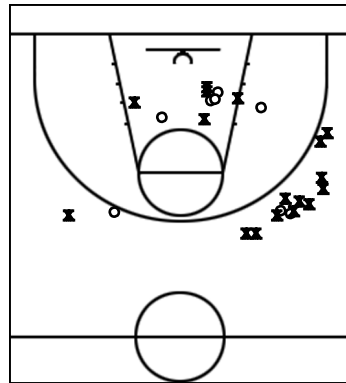

3r i 4t QUART