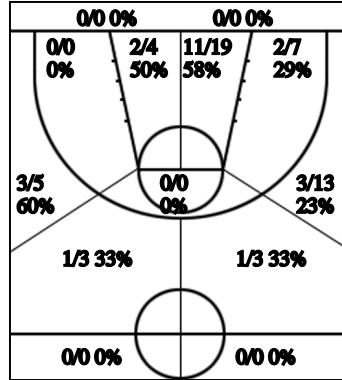

Estadístiques UNI GIRONA CB

Si	Dr	Jugador	Min	Pts	Tirs 2	Tirs 3	Tirs 2c	T.Lliures	Robots			Taps			Faltes					
									T	RD	RO	As	PR	PP	Fv	Co	Bax	Cm	Re	Val
	5	Anna Boza	10		0/1 0%				1	1										
*	6	Claudia del Moral	10						1	1			1							2
*	8	Maria Reyes	19	5	0/1 0%	1/2 50%	1/5 20%		3	1	2							3		-1
	9	Anna Jodar	30	16	0/4 0%	0/1 0%	5/6 83%	6/8 75%	8	4	4	3		5	1		3	8	20	
*	10	Marta Fernandez	18	13	0/3 0%		2/5 40%	9/12 75%	3	3			1	1			2	7	12	
	11	Paula Valera				0/1 0%			2	2							2	1		
	12	Marina Selva	14	12	0/1 0%	2/4 50%	1/1 100%	4/4 100%	3	2	1			1			1	2	12	
*	14	Claudia Selva	11	2		0/1 0%	1/1 100%		2	1	1						1		2	
*	15	Marta Troyano	40				0/1 0%		1	1				1					-1	
	19	Ainoa Mendez	27	2	0/3 0%		1/1 100%	0/4 0%	7	4	3	1	1	1			3	1	1	
	22	Noelia Jimenez	30	4	0/2 0%	0/1 0%	1/1 100%	2/4 50%	2	2					1			3	5	
UNI		Equip																		
Total		UNI GIRONA CB	209	54	0/15 0%	3/10 30%	12/21 57%	21/32 66%	33	22	11	4	3	9	2			15	22	52

Carta de Tir U.E. MATARO

1r i 2n QUART

3r i 4t QUART

TOTAL %

U.E. MAT	P1	P2	P3	P4	T
	27	12	13	13	65
UNI GIRO	P1	P2	P3	P4	T
	15	10	12	17	54

Carta de Tir UNI GIRONA CB