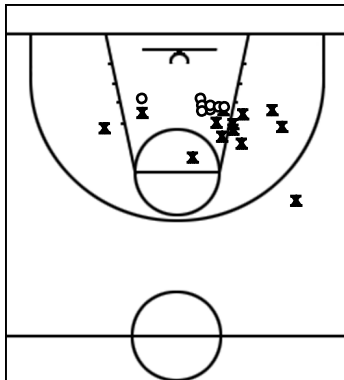

Estadístiques UNI GIRONA CB

Si	Dr	Jugador	Min	Pts	Tirs 2	Tirs 3	Tirs 2c	T.Lliures	Robots			Taps			Faltes					
									T	RD	RO	As	PR	PP	Fv	Co	Bax	Cm	Re	Val
	5	Anna Boza	10		0/1 0%				1	1										
*	6	Claudia del Moral	10						1	1			1							2
*	8	Maria Reyes	19	5	0/1 0%	1/2 50%	1/5 20%		3	1	2							3		-1
	9	Anna Jodar	30	16	0/4 0%	0/1 0%	5/6 83%	6/8 75%	8	4	4	3		5	1		3	8	20	
*	10	Marta Fernandez	18	13	0/3 0%		2/5 40%	9/12 75%	3	3			1	1			2	7	12	
	11	Paula Valera				0/1 0%			2	2							2	1		
	12	Marina Selva	14	12	0/1 0%	2/4 50%	1/1 100%	4/4 100%	3	2	1			1			1	2	12	
*	14	Claudia Selva	11	2		0/1 0%	1/1 100%		2	1	1						1		2	
*	15	Marta Troyano	40				0/1 0%		1	1				1					-1	
	19	Ainoa Mendez	27	2	0/3 0%		1/1 100%	0/4 0%	7	4	3	1	1	1			3	1	1	
	22	Noelia Jimenez	30	4	0/2 0%	0/1 0%	1/1 100%	2/4 50%	2	2					1			3	5	
UNI		Equip																		
Total		UNI GIRONA CB	209	54	0/15 0%	3/10 30%	12/21 57%	21/32 66%	33	22	11	4	3	9	2			15	22	52

Carta de Tir U.E. MATARO

1r i 2n QUART

3r i 4t QUART

TOTAL %

U.E. MAT P1 P2 P3 P4 T

27 12 13 13 65

UNI GIRO P1 P2 P3 P4 T

15 10 12 17 54