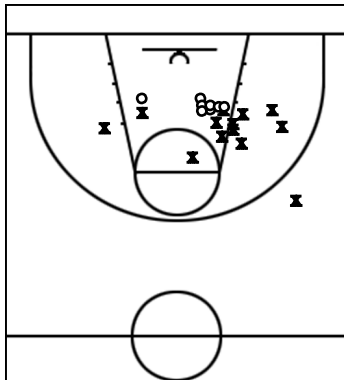

Estadístiques UNI GIRONA CB

Si	Dr	Jugador	Min	Pts	Tirs 2	Tirs 3	Tirs 2c	T.Lliures	Robots			Taps			Faltes					
									T	RD	RO	As	PR	PP	Fv	Co	Bax	Cm	Re	Val
	5	Anna Boza	10		0/1 0%				1	1										
*	6	Claudia del Moral	10						1	1			1							2
*	8	Maria Reyes	19	5	0/1 0%	1/2 50%	1/5 20%		3	1	2							3		-1
	9	Anna Jodar	30	16	0/4 0%	0/1 0%	5/6 83%	6/8 75%	8	4	4	3		5	1		3	8	20	
*	10	Marta Fernandez	18	13	0/3 0%		2/5 40%	9/12 75%	3	3			1	1			2	7	12	
	11	Paula Valera				0/1 0%			2	2							2	1		
	12	Marina Selva	14	12	0/1 0%	2/4 50%	1/1 100%	4/4 100%	3	2	1			1			1	2	12	
*	14	Claudia Selva	11	2		0/1 0%	1/1 100%		2	1	1						1		2	
*	15	Marta Troyano	40				0/1 0%		1	1				1					-1	
	19	Ainoa Mendez	27	2	0/3 0%		1/1 100%	0/4 0%	7	4	3	1	1	1			3	1	1	
	22	Noelia Jimenez	30	4	0/2 0%	0/1 0%	1/1 100%	2/4 50%	2	2					1			3	5	
UNI		Equip																		
Total		UNI GIRONA CB	209	54	0/15 0%	3/10 30%	12/21 57%	21/32 66%	33	22	11	4	3	9	2			15	22	52

Carta de Tir U.E. MATARO

1r i 2n QUART

3r i 4t QUART

TOTAL %

U.E. MAT	P1	P2	P3	P4	T
	27	12	13	13	65
UNI GIRO	P1	P2	P3	P4	T
	15	10	12	17	54

Carta de Tir UNI GIRONA CB