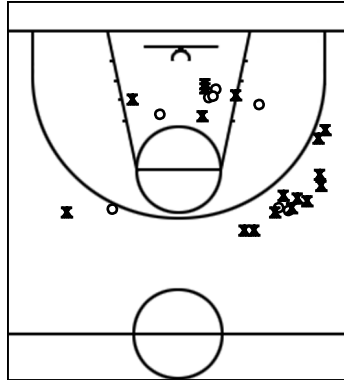

3r i 4t QUART