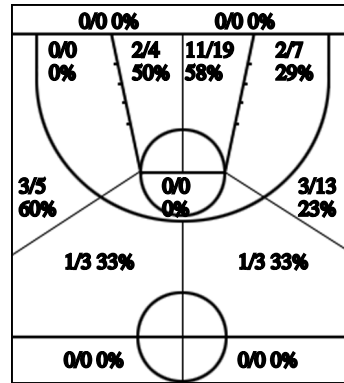

Estadístiques UNI GIRONA CB

Si	Dr	Jugador	Min	Pts	Tirs 2	Tirs 3	Tirs 2c	T.Lliures	Robots			Taps			Faltes					
									T	RD	RO	As	PR	PP	Fv	Co	Bax	Cm	Re	Val
	5	Anna Boza	10		0/1 0%				1	1										
*	6	Claudia del Moral	10						1	1			1							2
*	8	Maria Reyes	19	5	0/1 0%	1/2 50%	1/5 20%		3	1	2							3		-1
	9	Anna Jodar	30	16	0/4 0%	0/1 0%	5/6 83%	6/8 75%	8	4	4	3		5	1		3	8	20	
*	10	Marta Fernandez	18	13	0/3 0%		2/5 40%	9/12 75%	3	3			1	1			2	7	12	
	11	Paula Valera				0/1 0%			2	2							2	1		
	12	Marina Selva	14	12	0/1 0%	2/4 50%	1/1 100%	4/4 100%	3	2	1			1			1	2	12	
*	14	Claudia Selva	11	2		0/1 0%	1/1 100%		2	1	1						1		2	
*	15	Marta Troyano	40				0/1 0%		1	1				1					-1	
	19	Ainoa Mendez	27	2	0/3 0%		1/1 100%	0/4 0%	7	4	3	1	1	1			3	1	1	
	22	Noelia Jimenez	30	4	0/2 0%	0/1 0%	1/1 100%	2/4 50%	2	2					1			3	5	
UNI		Equip																		
Total		UNI GIRONA CB	209	54	0/15 0%	3/10 30%	12/21 57%	21/32 66%	33	22	11	4	3	9	2			15	22	52

Carta de Tir U.E. MATARO

1r i 2n QUART

3r i 4t QUART

TOTAL %

U.E. MAT P1 P2 P3 P4 T

27 12 13 13 65

UNI GIRO P1 P2 P3 P4 T

15 10 12 17 54