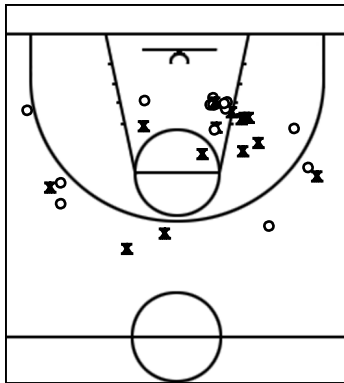

U.E. MATARO vs UNI GIRONA CB (31/05/09)

Estadístiques U.E. MATARO

Si	Dr	Jugador	Min	Pts	Tirs 2	Tirs 3	Tirs 2c	T.Lliures	Robots			Taps			Faltes					
									T	RD	RO	As	PR	PP	Fv	Co	Bax	Cm	Re	Val
*	5	Cristina Coneos	25	7		1/2 50%	2/6 33%		7	7				1			1		7	
	8	Alexia Perez	30	14		3/8 38%	2/4 50%	1/2 50%	4	3	1	2		2		1		3	3	9
*	10	Laila Flores	29	15	0/1 0%	2/3 67%	4/5 80%	1/2 50%	4	1	3	1				1		3	1	13
*	11	Mariona Riera	26	9		2/6 33%		3/4 75%	5	5		1	1				4	4	11	
	12	Lorena Ruiz	1	6	1/1 100%	0/1 0%	1/2 50%	2/2 100%	2	1	1			1			4	2	3	
	13	Laura Caballero	4	6		0/1 0%	3/3 100%		2	1	1	2	1	1			3	3	9	
	15	Susanna Peiris	11		0/2 0%	0/1 0%	0/1 0%		1	1		1		1			3		-6	
*	16	Irene Guijarro	40		0/2 0%				1	1									-1	
*	23	Georgina Roig	44	8	1/1 100%	0/2 0%	1/2 50%	4/4 100%				1					1	2	7	
U.E		Equip												1					-1	
Total		U.E. MATARO	210	65	2/7 29%	8/24 33%	13/23 57%	11/14 79%	26	20	6	8	2	7		2		22	15	51

Estadístiques UNI GIRONA CB

Si	Dr	Jugador	Min	Pts	Tirs 2	Tirs 3	Tirs 2c	T.Lliures	Robots			Taps			Faltes					
									T	RD	RO	As	PR	PP	Fv	Co	Bax	Cm	Re	Val
	5	Anna Boza	10		0/1 0%				1	1										
*	6	Claudia del Moral	10						1	1			1							2
*	8	Maria Reyes	19	5	0/1 0%	1/2 50%	1/5 20%		3	1	2							3		-1
	9	Anna Jodar	30	16	0/4 0%	0/1 0%	5/6 83%	6/8 75%	8	4	4	3		5	1		3	8	20	
*	10	Marta Fernandez	18	13	0/3 0%		2/5 40%	9/12 75%	3	3			1	1			2	7	12	
	11	Paula Valera				0/1 0%			2	2							2	1		
	12	Marina Selva	14	12	0/1 0%	2/4 50%	1/1 100%	4/4 100%	3	2	1			1			1	2	12	
*	14	Claudia Selva	11	2		0/1 0%	1/1 100%		2	1	1						1		2	
*	15	Marta Troyano	40				0/1 0%		1	1				1					-1	
	19	Ainoa Mendez	27	2	0/3 0%		1/1 100%	0/4 0%	7	4	3	1	1	1			3	1	1	
	22	Noelia Jimenez	30	4	0/2 0%	0/1 0%	1/1 100%	2/4 50%	2	2					1			3	5	
UNI		Equip																		
Total		UNI GIRONA CB	209	54	0/15 0%	3/10 30%	12/21 57%	21/32 66%	33	22	11	4	3	9	2			15	22	52

Carta de Tir U.E. MATARO

1r i 2n QUART