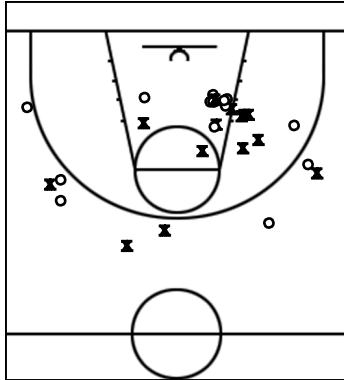

U.E. MATARO vs UNI GIRONA CB (31/05/09)

Estadístiques U.E. MATARO

Si	Dr	Jugador	Min	Pts	Tirs 2	Tirs 3	Tirs 2c	T.Lliures	Robots			Taps			Faltes					
									T	RD	RO	As	PR	PP	Fv	Co	Bax	Cm	Re	Val
*	5	Cristina Coneos	25	7		1/2 50%	2/6 33%		7	7				1			1		7	
	8	Alexia Perez	30	14		3/8 38%	2/4 50%	1/2 50%	4	3	1	2		2		1		3	3	9
*	10	Laila Flores	29	15	0/1 0%	2/3 67%	4/5 80%	1/2 50%	4	1	3	1				1		3	1	13
*	11	Mariona Riera	26	9		2/6 33%		3/4 75%	5	5		1	1				4	4	11	
	12	Lorena Ruiz	1	6	1/1 100%	0/1 0%	1/2 50%	2/2 100%	2	1	1			1			4	2	3	
	13	Laura Caballero	4	6		0/1 0%	3/3 100%		2	1	1	2	1	1			3	3	9	
	15	Susanna Peiris	11		0/2 0%	0/1 0%	0/1 0%		1	1		1		1			3		-6	
*	16	Irene Guijarro	40		0/2 0%				1	1									-1	
*	23	Georgina Roig	44	8	1/1 100%	0/2 0%	1/2 50%	4/4 100%				1					1	2	7	
U.E		Equip												1					-1	
Total		U.E. MATARO	210	65	2/7 29%	8/24 33%	13/23 57%	11/14 79%	26	20	6	8	2	7		2		22	15	51

Estadístiques UNI GIRONA CB

Si	Dr	Jugador	Min	Pts	Tirs 2	Tirs 3	Tirs 2c	T.Lliures	Robots			Taps			Faltes					
									T	RD	RO	As	PR	PP	Fv	Co	Bax	Cm	Re	Val
	5	Anna Boza	10		0/1 0%				1	1										
*	6	Claudia del Moral	10						1	1			1							2
*	8	Maria Reyes	19	5	0/1 0%	1/2 50%	1/5 20%		3	1	2							3		-1
	9	Anna Jodar	30	16	0/4 0%	0/1 0%	5/6 83%	6/8 75%	8	4	4	3		5	1		3	8	20	
*	10	Marta Fernandez	18	13	0/3 0%		2/5 40%	9/12 75%	3	3			1	1			2	7	12	
	11	Paula Valera				0/1 0%			2	2							2	1		
	12	Marina Selva	14	12	0/1 0%	2/4 50%	1/1 100%	4/4 100%	3	2	1			1			1	2	12	
*	14	Claudia Selva	11	2		0/1 0%	1/1 100%		2	1	1						1		2	
*	15	Marta Troyano	40				0/1 0%		1	1				1					-1	
	19	Ainoa Mendez	27	2	0/3 0%		1/1 100%	0/4 0%	7	4	3	1	1	1			3	1	1	
	22	Noelia Jimenez	30	4	0/2 0%	0/1 0%	1/1 100%	2/4 50%	2	2					1			3	5	
UNI		Equip																		
Total		UNI GIRONA CB	209	54	0/15 0%	3/10 30%	12/21 57%	21/32 66%	33	22	11	4	3	9	2			15	22	52

Carta de Tir U.E. MATARO

1r i 2n QUART