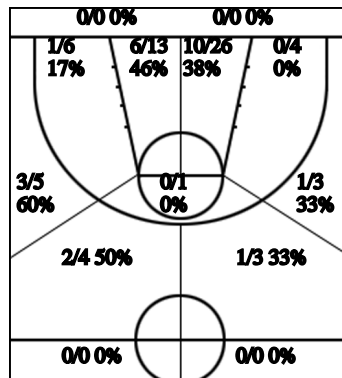

Carta de Tir UNI GIRONA CB

1r i 2n QUART

3r i 4t QUART

TOTAL %

Carta de Tir IBERHOGAR CORNELLA

UNI GIRO	P1	P2	P3	P4	T
	9	11	14	9	43
IBERHOGA	P1	P2	P3	P4	T
	8	21	17	15	61