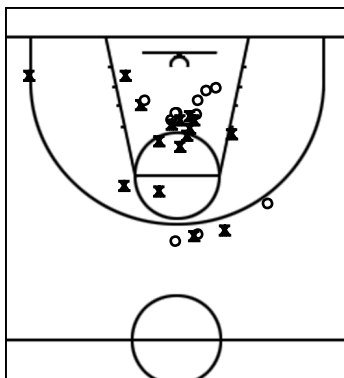

Estadístiques IBERHOGAR CORNELLA

Si	Dr	Jugador	Min	Pts	Tirs 2	Tirs 3	Tirs 2c	T.Lliures	Rebots			Taps			Faltes					
									T	RD	RO	As	PR	PP	Fv	Co	Hax	Cm	Re	Val
	4	Ariana Assalit	20	3		1/2 50%	0/1 0%		4	3	1	1							1	5
*	5	Yaiza Rodriguez	24	6		2/3 67%	0/3 0%		7	5	2			3	1			2	3	8
	6	Paula Ortí	18	4	0/1 0%		2/6 33%	0/1 0%	5	2	3	1	1	1				1	2	5
	7	Laisa Perez	19	13	0/1 0%	3/5 60%	1/3 33%	2/4 50%	4	4		1	1	2				4	2	8
*	8	Andrea Hidalgo	14		0/1 0%	0/1 0%			2	2		1		1				1		-1
*	10	Maria Pilan	24	5	1/5 20%		1/3 33%	1/2 50%	2	2			1	2		1		1	3	
*	11	Elisabet Lopez	11	5			1/1 100%	3/4 75%	9	5	4			1				1	3	14
	12	Ariadna Aragon	26	9	0/1 0%	1/3 33%	3/6 50%	0/1 0%	2	2		2	1	4				1	2	4
	14	Carolina del Sant...	27	14	0/1 0%	0/1 0%	7/14 50%		23	11	12		2		5			3		32
*	15	Julia Marba	17	2	0/1 0%		1/2 50%		2	2								1		1
IBE		Equip																		
Total		IBERHOGAR CORNEL...	200	61	1/11 9%	7/15 47%	16/39 41%	6/12 50%	60	38	22	6	6	16	6	1		15	16	76

Carta de Tir UNI GIRONA CB

1r i 2n QUART

3r i 4t QUART

TOTAL %

Carta de Tir IBERHOGAR CORNELLA

UNI GIRO	P1	P2	P3	P4	T
	9	11	14	9	43
IBERHOGA	P1	P2	P3	P4	T
	8	21	17	15	61