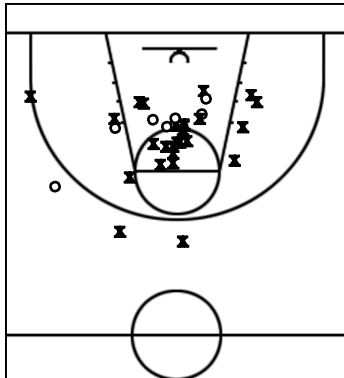

Estadístiques UNI GIRONA CB

Si	Dr	Jugador	Min	Pts	Tirs 2	Tirs 3	Tirs 2c	T.Lliures	Rebots			Taps			Faltes					
									T	RD	RO	As	PR	PP	Fv	Co	Hax	Cm	Re	Val
	5	Anna Boza	15	2				2/2 100%	4	4							3	2	4	
*	6	Claudia del Moral	12	3		1/4 25%			1	1			1	1			3		-2	
	7	Isabel Lily	10						1	1										
*	8	Maria Reyes	29	8	0/1 0%	2/5 40%	1/7 14%		4	2	2	1	2	1		1	2		1	
	9	Anna Jodar	29	8	0/4 0%	0/2 0%	2/7 29%	4/6 67%	12	5	7	1	3	3		2	1	5	10	
*	10	Marta Fernandez	27	13	0/3 0%	0/2 0%	6/13 46%	1/2 50%	3	2	1		3	1	1	1	4	4	5	
*	11	Marina Selva	9		0/1 0%				1	1			1					1	2	
	12	Paula Valera	19	6	1/2 50%	0/3 0%	2/5 40%	0/2 0%	2	1	1		1			1	1	1	-1	
*	15	Marta Troyano	11		0/2 0%				1	1			1				1		-1	
	19	Ainoa Mendez	20	2	1/1 100%		0/3 0%		4	3	1							1	4	
	22	Noelia Jimenez	19	1			0/2 0%	1/2 50%	4	2	2					1	1	1	1	
UNI		Equip																		
Total		UNI GIRONA CB	200	43	2/14 14%	3/16 19%	11/37 30%	8/14 57%	37	23	14	2	12	8	1	6		16	15	23

Estadístiques IBERHOGAR CORNELLA

Si	Dr	Jugador	Min	Pts	Tirs 2	Tirs 3	Tirs 2c	T.Lliures	Rebots			Taps			Faltes					
									T	RD	RO	As	PR	PP	Fv	Co	Hax	Cm	Re	Val
	4	Ariana Assalit	20	3		1/2 50%	0/1 0%		4	3	1	1							1	5
*	5	Yaiza Rodriguez	24	6		2/3 67%	0/3 0%		7	5	2			3	1			2	3	8
	6	Paula Ortí	18	4	0/1 0%		2/6 33%	0/1 0%	5	2	3	1	1	1				1	2	5
	7	Laisa Perez	19	13	0/1 0%	3/5 60%	1/3 33%	2/4 50%	4	4		1	1	2				4	2	8
*	8	Andrea Hidalgo	14		0/1 0%	0/1 0%			2	2		1		1				1		-1
*	10	Maria Pilan	24	5	1/5 20%		1/3 33%	1/2 50%	2	2			1	2		1		1	3	
*	11	Elisabet Lopez	11	5			1/1 100%	3/4 75%	9	5	4			1				1	3	14
	12	Ariadna Aragon	26	9	0/1 0%	1/3 33%	3/6 50%	0/1 0%	2	2		2	1	4				1	2	4
	14	Carolina del Sant...	27	14	0/1 0%	0/1 0%	7/14 50%		23	11	12		2		5			3		32
*	15	Julia Marba	17	2	0/1 0%		1/2 50%		2	2								1		1
IBE		Equip																		
Total		IBERHOGAR CORNEL...	200	61	1/11 9%	7/15 47%	16/39 41%	6/12 50%	60	38	22	6	6	16	6	1		15	16	76

Carta de Tir UNI GIRONA CB

1r i 2n QUART