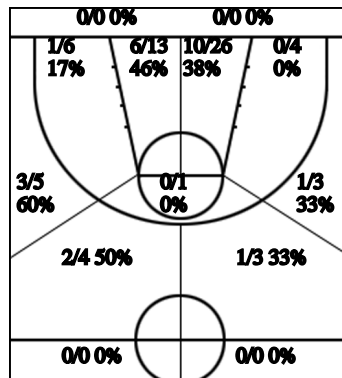

Estadístiques IBERHOGAR CORNELLA

| Si | Dr | Jugador | Min | Pts | Tirs 2 | Tirs 3 | Tirs 2c | T.Lliures | Rebots | | | Taps | | | Faltes | | | | | |
|-------|----|-------------------------|-----|-----|---------|----------|-----------|-----------|--------|----|----|------|----|----|--------|----|-----|----|----|-----|
| | | | | | | | | | T | RD | RO | As | PR | PP | Fv | Co | Hax | Cm | Re | Val |
| | | 4 Ariana Assalit | 20 | 3 | | 1/2 50% | 0/1 0% | | 4 | 3 | 1 | 1 | | | | | | | 1 | 5 |
| * | | 5 Yaiza Rodriguez | 24 | 6 | | 2/3 67% | 0/3 0% | | 7 | 5 | 2 | | | 3 | 1 | | | 2 | 3 | 8 |
| | | 6 Paula Ortí | 18 | 4 | 0/1 0% | | 2/6 33% | 0/1 0% | 5 | 2 | 3 | 1 | 1 | 1 | | | | 1 | 2 | 5 |
| | | 7 Laia Perez | 19 | 13 | 0/1 0% | 3/5 60% | 1/3 33% | 2/4 50% | 4 | 4 | | 1 | 1 | 2 | | | | 4 | 2 | 8 |
| * | | 8 Andrea Hidalgo | 14 | | 0/1 0% | 0/1 0% | | | 2 | 2 | | 1 | | 1 | | | | 1 | | -1 |
| * | | 10 Maria Pilan | 24 | 5 | 1/5 20% | | 1/3 33% | 1/2 50% | 2 | 2 | | | 1 | 2 | | 1 | | 1 | 3 | |
| * | | 11 Elisabet Lopez | 11 | 5 | | | 1/1 100% | 3/4 75% | 9 | 5 | 4 | | | 1 | | | | 1 | 3 | 14 |
| | | 12 Ariadna Aragon | 26 | 9 | 0/1 0% | 1/3 33% | 3/6 50% | 0/1 0% | 2 | 2 | | 2 | 1 | 4 | | | | 1 | 2 | 4 |
| | | 14 Carolina del Sant... | 27 | 14 | 0/1 0% | 0/1 0% | 7/14 50% | | 23 | 11 | 12 | | 2 | | 5 | | | 3 | | 32 |
| * | | 15 Julia Marba | 17 | 2 | 0/1 0% | | 1/2 50% | | 2 | 2 | | | | | | | | 1 | | 1 |
| IBE | | Equip | | | | | | | | | | | | | | | | | | |
| Total | | IBERHOGAR CORNEL... | 200 | 61 | 1/11 9% | 7/15 47% | 16/39 41% | 6/12 50% | 60 | 38 | 22 | 6 | 6 | 16 | 6 | 1 | | 15 | 16 | 76 |

Carta de Tir UNI GIRONA CB

1r i 2n QUART

3r i 4t QUART

TOTAL %

Carta de Tir IBERHOGAR CORNELLA

| UNI GIRO | P1 | P2 | P3 | P4 | T |
|----------|----|----|----|----|----|
| | 9 | 11 | 14 | 9 | 43 |

| IBERHOGA | P1 | P2 | P3 | P4 | T |
|----------|----|----|----|----|----|
| | 8 | 21 | 17 | 15 | 61 |