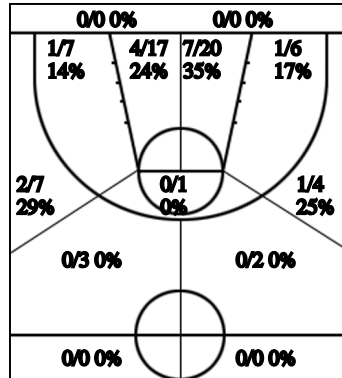

UNI GIRONA CB vs IBERHOGAR CORNELLA (29/05/09)

Estadístiques UNI GIRONA CB

Si	Dr	Jugador	Min	Pts	Tirs 2	Tirs 3	Tirs 2c	T.Lliures	Rebots			Taps			Faltes					
									T	RD	RO	As	PR	PP	Fv	Co	Hax	Cm	Re	Val
	5	Anna Boza	15	2				2/2 100%	4	4							3	2	4	
*	6	Claudia del Moral	12	3		1/4 25%			1	1			1	1			3		-2	
	7	Isabel Lily	10						1	1										
*	8	Maria Reyes	29	8	0/1 0%	2/5 40%	1/7 14%		4	2	2	1	2	1		1	2		1	
	9	Anna Jodar	29	8	0/4 0%	0/2 0%	2/7 29%	4/6 67%	12	5	7	1	3	3		2	1	5	10	
*	10	Marta Fernandez	27	13	0/3 0%	0/2 0%	6/13 46%	1/2 50%	3	2	1		3	1	1	1	4	4	5	
*	11	Marina Selva	9		0/1 0%				1	1			1					1	2	
	12	Paula Valera	19	6	1/2 50%	0/3 0%	2/5 40%	0/2 0%	2	1	1		1			1	1	1	-1	
*	15	Marta Troyano	11		0/2 0%				1	1			1				1		-1	
	19	Ainoa Mendez	20	2	1/1 100%		0/3 0%		4	3	1							1	4	
	22	Noelia Jimenez	19	1			0/2 0%	1/2 50%	4	2	2					1	1	1	1	
UNI		Equip																		
Total		UNI GIRONA CB	200	43	2/14 14%	3/16 19%	11/37 30%	8/14 57%	37	23	14	2	12	8	1	6		16	15	23

Estadístiques IBERHOGAR CORNELLA

Si	Dr	Jugador	Min	Pts	Tirs 2	Tirs 3	Tirs 2c	T.Lliures	Rebots			Taps			Faltes					
									T	RD	RO	As	PR	PP	Fv	Co	Hax	Cm	Re	Val
	4	Ariana Assalit	20	3		1/2 50%	0/1 0%		4	3	1	1							1	5
*	5	Yaiza Rodriguez	24	6		2/3 67%	0/3 0%		7	5	2			3	1			2	3	8
	6	Paula Ortí	18	4	0/1 0%		2/6 33%	0/1 0%	5	2	3	1	1	1				1	2	5
	7	Laisa Perez	19	13	0/1 0%	3/5 60%	1/3 33%	2/4 50%	4	4		1	1	2				4	2	8
*	8	Andrea Hidalgo	14		0/1 0%	0/1 0%			2	2		1		1				1		-1
*	10	Maria Pilan	24	5	1/5 20%		1/3 33%	1/2 50%	2	2			1	2		1		1	3	
*	11	Elisabet Lopez	11	5			1/1 100%	3/4 75%	9	5	4			1				1	3	14
	12	Ariadna Aragon	26	9	0/1 0%	1/3 33%	3/6 50%	0/1 0%	2	2		2	1	4				1	2	4
	14	Carolina del Sant...	27	14	0/1 0%	0/1 0%	7/14 50%		23	11	12		2		5			3		32
*	15	Julia Marba	17	2	0/1 0%		1/2 50%		2	2								1		1
IBE		Equip																		
Total		IBERHOGAR CORNEL...	200	61	1/11 9%	7/15 47%	16/39 41%	6/12 50%	60	38	22	6	6	16	6	1		15	16	76

Carta de Tir UNI GIRONA CB

TOTAL %

UNI GIRO	P1	P2	P3	P4	T
	9	11	14	9	43
IBERHOGA	P1	P2	P3	P4	T
	8	21	17	15	61