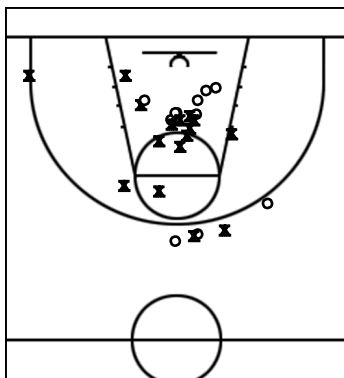

Estadístiques IBERHOGAR CORNELLA

| Si | Dr | Jugador | Min | Pts | Tirs 2 | Tirs 3 | Tirs 2c | T.Lliures | Rebots | | | Taps | | | Faltes | | | | | |
|-------|----|-------------------------|-----|-----|---------|----------|-----------|-----------|--------|----|----|------|----|----|--------|----|-----|----|----|-----|
| | | | | | | | | | T | RD | RO | As | PR | PP | Fv | Co | Hax | Cm | Re | Val |
| | | 4 Ariana Assalit | 20 | 3 | | 1/2 50% | 0/1 0% | | 4 | 3 | 1 | 1 | | | | | | | 1 | 5 |
| * | | 5 Yaiza Rodriguez | 24 | 6 | | 2/3 67% | 0/3 0% | | 7 | 5 | 2 | | | 3 | 1 | | | 2 | 3 | 8 |
| | | 6 Paula Ortí | 18 | 4 | 0/1 0% | | 2/6 33% | 0/1 0% | 5 | 2 | 3 | 1 | 1 | 1 | | | | 1 | 2 | 5 |
| | | 7 Laia Perez | 19 | 13 | 0/1 0% | 3/5 60% | 1/3 33% | 2/4 50% | 4 | 4 | | 1 | 1 | 2 | | | | 4 | 2 | 8 |
| * | | 8 Andrea Hidalgo | 14 | | 0/1 0% | 0/1 0% | | | 2 | 2 | | 1 | | 1 | | | | 1 | | -1 |
| * | | 10 Maria Pilan | 24 | 5 | 1/5 20% | | 1/3 33% | 1/2 50% | 2 | 2 | | | 1 | 2 | | 1 | | 1 | 3 | |
| * | | 11 Elisabet Lopez | 11 | 5 | | | 1/1 100% | 3/4 75% | 9 | 5 | 4 | | | 1 | | | | 1 | 3 | 14 |
| | | 12 Ariadna Aragon | 26 | 9 | 0/1 0% | 1/3 33% | 3/6 50% | 0/1 0% | 2 | 2 | | 2 | 1 | 4 | | | | 1 | 2 | 4 |
| | | 14 Carolina del Sant... | 27 | 14 | 0/1 0% | 0/1 0% | 7/14 50% | | 23 | 11 | 12 | | 2 | | 5 | | | 3 | | 32 |
| * | | 15 Julia Marba | 17 | 2 | 0/1 0% | | 1/2 50% | | 2 | 2 | | | | | | | | 1 | | 1 |
| IBE | | Equip | | | | | | | | | | | | | | | | | | |
| Total | | IBERHOGAR CORNEL... | 200 | 61 | 1/11 9% | 7/15 47% | 16/39 41% | 6/12 50% | 60 | 38 | 22 | 6 | 6 | 16 | 6 | 1 | | 15 | 16 | 76 |

Carta de Tir UNI GIRONA CB

1r i 2n QUART

3r i 4t QUART

TOTAL %

Carta de Tir IBERHOGAR CORNELLA

| UNI GIRO | P1 | P2 | P3 | P4 | T |
|----------|----|----|----|----|----|
| | 9 | 11 | 14 | 9 | 43 |

| IBERHOGA | P1 | P2 | P3 | P4 | T |
|----------|----|----|----|----|----|
| | 8 | 21 | 17 | 15 | 61 |