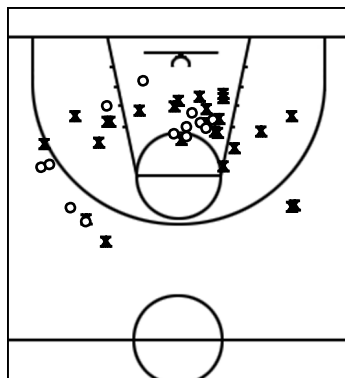

Estadístiques IBERHOGAR CORNELLA

Si	Dr	Jugador	Min	Pts	Tirs 2	Tirs 3	Tirs 2c	T.Lliures	Rebots			Taps			Faltes					
									T	RD	RO	As	PR	PP	Fv	Co	Hax	Cm	Re	Val
	4	Ariana Assalit	20	3		1/2 50%	0/1 0%		4	3	1	1							1	5
*	5	Yaiza Rodriguez	24	6		2/3 67%	0/3 0%		7	5	2			3	1			2	3	8
	6	Paula Ortí	18	4	0/1 0%		2/6 33%	0/1 0%	5	2	3	1	1	1				1	2	5
	7	Laisa Perez	19	13	0/1 0%	3/5 60%	1/3 33%	2/4 50%	4	4		1	1	2				4	2	8
*	8	Andrea Hidalgo	14		0/1 0%	0/1 0%			2	2		1		1				1		-1
*	10	Maria Pilan	24	5	1/5 20%		1/3 33%	1/2 50%	2	2			1	2		1		1	3	
*	11	Elisabet Lopez	11	5			1/1 100%	3/4 75%	9	5	4			1				1	3	14
	12	Ariadna Aragon	26	9	0/1 0%	1/3 33%	3/6 50%	0/1 0%	2	2		2	1	4				1	2	4
	14	Carolina del Sant...	27	14	0/1 0%	0/1 0%	7/14 50%		23	11	12		2		5			3		32
*	15	Julia Marba	17	2	0/1 0%		1/2 50%		2	2								1		1
IBE		Equip																		
Total		IBERHOGAR CORNEL...	200	61	1/11 9%	7/15 47%	16/39 41%	6/12 50%	60	38	22	6	6	16	6	1		15	16	76

Carta de Tir UNI GIRONA CB

1r i 2n QUART

3r i 4t QUART

TOTAL %

Carta de Tir IBERHOGAR CORNELLA

UNI GIRO	P1	P2	P3	P4	T
	9	11	14	9	43
IBERHOGA	P1	P2	P3	P4	T
	8	21	17	15	61