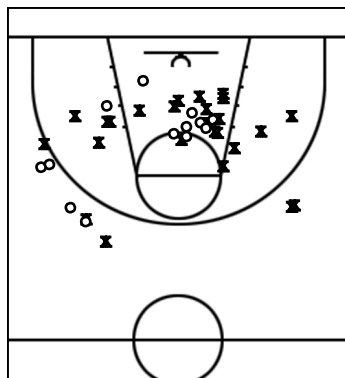

Estadístiques IBERHOGAR CORNELLA

| Si | Dr | Jugador | Min | Pts | Tirs 2 | Tirs 3 | Tirs 2c | T.Lliures | Rebots | | | Taps | | | Faltes | | | | | |
|-------|----|-------------------------|-----|-----|---------|----------|-----------|-----------|--------|----|----|------|----|----|--------|----|-----|----|----|-----|
| | | | | | | | | | T | RD | RO | As | PR | PP | Fv | Co | Hax | Cm | Re | Val |
| | | 4 Ariana Assalit | 20 | 3 | | 1/2 50% | 0/1 0% | | 4 | 3 | 1 | 1 | | | | | | | 1 | 5 |
| * | | 5 Yaiza Rodriguez | 24 | 6 | | 2/3 67% | 0/3 0% | | 7 | 5 | 2 | | | 3 | 1 | | | 2 | 3 | 8 |
| | | 6 Paula Ortí | 18 | 4 | 0/1 0% | | 2/6 33% | 0/1 0% | 5 | 2 | 3 | 1 | 1 | 1 | | | | 1 | 2 | 5 |
| | | 7 Laia Perez | 19 | 13 | 0/1 0% | 3/5 60% | 1/3 33% | 2/4 50% | 4 | 4 | | 1 | 1 | 2 | | | | 4 | 2 | 8 |
| * | | 8 Andrea Hidalgo | 14 | | 0/1 0% | 0/1 0% | | | 2 | 2 | | 1 | | 1 | | | | 1 | | -1 |
| * | | 10 Maria Pilan | 24 | 5 | 1/5 20% | | 1/3 33% | 1/2 50% | 2 | 2 | | | 1 | 2 | | 1 | | 1 | 3 | |
| * | | 11 Elisabet Lopez | 11 | 5 | | | 1/1 100% | 3/4 75% | 9 | 5 | 4 | | | 1 | | | | 1 | 3 | 14 |
| | | 12 Ariadna Aragon | 26 | 9 | 0/1 0% | 1/3 33% | 3/6 50% | 0/1 0% | 2 | 2 | | 2 | 1 | 4 | | | | 1 | 2 | 4 |
| | | 14 Carolina del Sant... | 27 | 14 | 0/1 0% | 0/1 0% | 7/14 50% | | 23 | 11 | 12 | | 2 | | 5 | | | 3 | | 32 |
| * | | 15 Julia Marba | 17 | 2 | 0/1 0% | | 1/2 50% | | 2 | 2 | | | | | | | | 1 | | 1 |
| IBE | | Equip | | | | | | | | | | | | | | | | | | |
| Total | | IBERHOGAR CORNEL... | 200 | 61 | 1/11 9% | 7/15 47% | 16/39 41% | 6/12 50% | 60 | 38 | 22 | 6 | 6 | 16 | 6 | 1 | | 15 | 16 | 76 |

Carta de Tir UNI GIRONA CB

1r i 2n QUART

3r i 4t QUART

TOTAL %

Carta de Tir IBERHOGAR CORNELLA

| UNI GIRO | P1 | P2 | P3 | P4 | T |
|----------|----|----|----|----|----|
| | 9 | 11 | 14 | 9 | 43 |

| IBERHOGA | P1 | P2 | P3 | P4 | T |
|----------|----|----|----|----|----|
| | 8 | 21 | 17 | 15 | 61 |