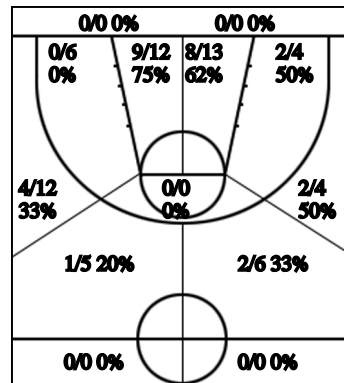

TOTAL %

CB Sant	P1	P2	P3	P4	T
	16	33	20	15	84
CB santa	P1	P2	P3	P4	T
	13	10	24	14	61