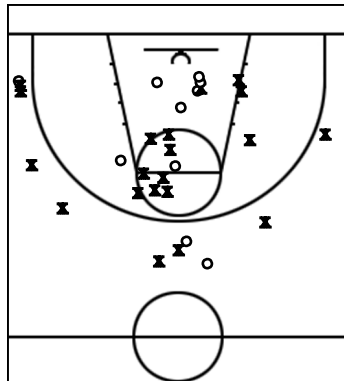

3r y 4o CUARTO