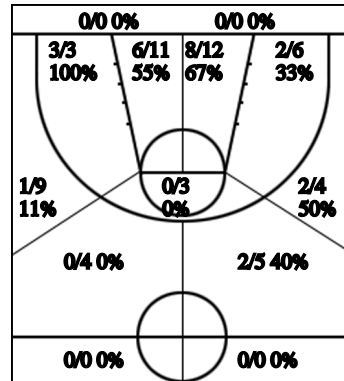

TOTAL %

CB Sant	F1	F2	F3	F4	T
	23	18	12	14	67
CB Igual	F1	F2	F3	F4	T
	22	16	13	24	75