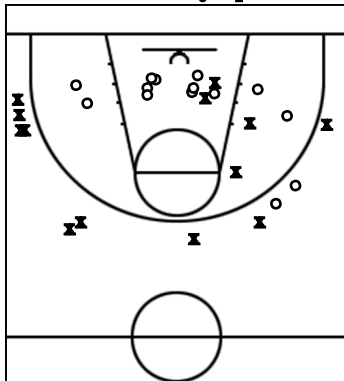

Estadísticas CB Igualada

Si	Nº	Jugador	Min	Pts	Tiros 2	Tiros 3	Tiros 2c	T.Libres	Rebotes			Tapones			Faltas			Val		
									T	RD	RO	As	PR	PP	Fv	Co	Mat		Cm	Re
	4	quim pedros	21	2		0/2 0%	1/3 33%	0/2 0%	1	1							1		-2	
*	5	ricard jubert	11				0/1 0%		1	1			1				1		-2	
	6	pepo burges	15	8			4/5 80%		2		2	1		2			1	3	10	
*	7	david valverde	19	1		0/2 0%	0/2 0%	1/9 11%	3	3							3	4	-7	
*	8	jordi torres	23	6	1/2 50%	0/3 0%	0/1 0%	4/5 80%	1	1		2	1	3			1	7	7	
	9	albert roca	14	6			1/2 50%	4/8 50%	1		1			1				4	5	
*	10	carles fons	20	12	0/1 0%	1/7 14%	1/2 50%	7/9 78%	2	2			3	2			3	5	7	
*	11	edu Burges	35	18	0/1 0%	1/1 100%	7/11 64%	1/1 100%	12	6	6		2	2			2	2	25	
	12	A. gual	7	3		1/4 25%											1		-1	
	13	marc corcelles	16	14		2/2 100%	2/4 50%	4/4 100%	2	2		1		1			4	2	12	
	14	manel roca	19	5	0/2 0%	0/1 0%	2/4 50%	1/3 33%	9	9		1	1	1	2			3	13	
	15	guillem estany																		
CBI		Equipo											6	1					5	
Total		CB Igualada	200	75	1/6 17%	5/22 23%	18/35 51%	22/41 54%	34	25	9	5	13	15	2		16	32	72	

Carta de Tiro CB Sant josep

1r y 2o CUARTO