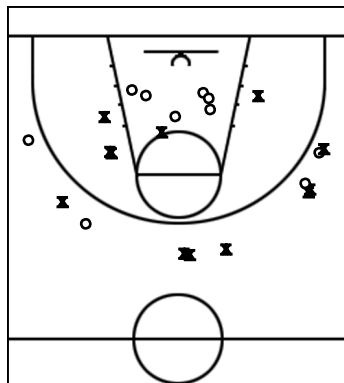

3r i 4n QUART