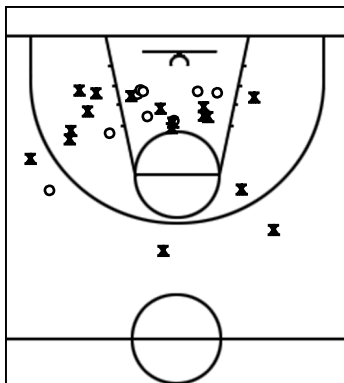

C B CORNELLA vs C B OLESA (08/01/12)

Estadístiques C B CORNELLA

Si	Dr	Jugador	Min	Pts	Tirs 2	Tirs 3	Tirs 2c	T.Lliures	Rebots			Taps			Faltes			Val		
									T	RD	RO	As	PR	PP	Fv	Co	Bax		Cm	Re
*	4	ARIADNA CEBRIAN	30	9	0/3 0%	0/1 0%	4/5 80%	1/2 50%	9	6	3	1		3	1			3	14	
	5	MARTA GUERRERO	15	2			1/3 33%					1	1		1		4	1	-4	
	6	E HERNANDEZ																		
	7	PATRICIA LEON	14	5			2/2 100%	1/1 100%	6	3	3			1		1		5	2	6
	8	NORA BRITO	9						1	1				1				1	1	
	9	CRISTINA LOPEZ																		
	10	MONICA VIDAL	5						2	2								1	1	
*	11	MONICA LAZARO	27	7	0/2 0%		3/6 50%	1/1 100%	8	5	3	1	1	8	2			3	3	6
*	12	CLARA DOMINGO	24	4	0/2 0%	0/2 0%	1/1 100%	2/2 100%	5	4	1	1		2				2	1	3
	14	AROA ILLA	24	21	1/3 33%	4/6 67%	2/2 100%	3/6 50%	1		1		3	2		1			5	20
*	15	ANNA CENTELLES	27	3		1/2 50%			2	2				1				4		-1
*	16	AITANA ORTIZ	25		0/2 0%	0/4 0%	0/2 0%		5	4	1	1		1				2		-5
C B		Equip																		
Total		C B CORNELLA	200	51	1/12 8%	5/15 33%	13/21 62%	8/12 67%	39	27	12	4	5	20	3	3		21	16	41

Estadístiques C B OLESA

Si	Dr	Jugador	Min	Pts	Tirs 2	Tirs 3	Tirs 2c	T.Lliures	Rebots			Taps			Faltes			Val		
									T	RD	RO	As	PR	PP	Fv	Co	Bax		Cm	Re
*	4	L MARTINEZ	33	6	1/2 50%		2/5 40%		6	4	2		1	1				2	1	7
	5	C XAIRO	2		0/1 0%			0/3 0%											1	-3
	6	M LOPEZ	26	5		0/3 0%	2/3 67%	1/2 50%	6	4	2			1				3	2	4
	7	M GUILLAMON	9			0/1 0%								1				1	1	-2
	8	S CARRASCO																		
	9	M JANE	2																1	1
*	10	H BOADA	35	25	2/4 50%	1/5 20%	6/9 67%	6/7 86%	5	4	1	2	2	2	1	1		3	5	24
	11	A LLOBERA	5	1	0/1 0%			1/2 50%						1				1	1	-2
*	12	G AFONSO	33	6	0/3 0%	0/1 0%	3/3 100%		4	4				1		1		1		3
	13	D POLO																		
*	14	S LOPEZ	34	15	0/1 0%	1/1 100%	3/4 75%	6/10 60%	2	1	1			3		1		1	6	12
*	15	O PODKOVALNICOVA	21	2	0/4 0%		0/3 0%	2/2 100%	9	6	3	1	1	3	2			4	2	3
C B		Equip																		
Total		C B OLESA	200	60	3/16 19%	2/11 18%	16/27 59%	16/26 62%	32	23	9	3	4	13	3	3		16	20	47

Carta de Tir C B CORNELLA

1r i 2n QUART