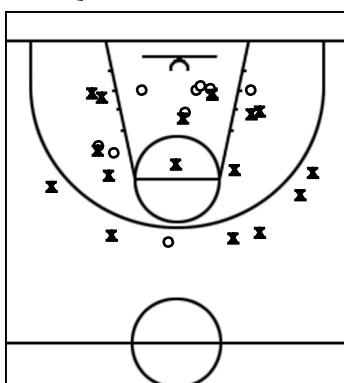

Estadístiques C B OLESA

Si	Dr	Jugador	Min	Pts	Tirs 2	Tirs 3	Tirs 2c	T.Lliures	Rebots			Taps			Faltes			Val		
									T	RD	RO	As	PR	PP	Fv	Co	Bax		Cm	Re
*	4	L MARTINEZ	33	6	1/2 50%		2/5 40%		6	4	2		1	1				2	1	7
	5	C XAIRO	2		0/1 0%			0/3 0%											1	-3
	6	M LOPEZ	26	5		0/3 0%	2/3 67%	1/2 50%	6	4	2			1				3	2	4
	7	M GUILLAMON	9			0/1 0%								1				1	1	-2
	8	S CARRASCO																		
	9	M JANE	2																1	1
*	10	H BOADA	35	25	2/4 50%	1/5 20%	6/9 67%	6/7 86%	5	4	1	2	2	2	1	1		3	5	24
	11	A LLOBERA	5	1	0/1 0%			1/2 50%						1				1	1	-2
*	12	G AFONSO	33	6	0/3 0%	0/1 0%	3/3 100%		4	4				1		1		1		3
	13	D POLO																		
*	14	S LOPEZ	34	15	0/1 0%	1/1 100%	3/4 75%	6/10 60%	2	1	1			3		1		1	6	12
*	15	O PODKOVALNICOVA	21	2	0/4 0%		0/3 0%	2/2 100%	9	6	3	1	1	3	2			4	2	3
C B		Equip																		
Total		C B OLESA	200	60	3/16 19%	2/11 18%	16/27 59%	16/26 62%	32	23	9	3	4	13	3	3		16	20	47

Carta de Tir C B CORNELLA

1r i 2n QUART

3r i 4n QUART

TOTAL %

C B CORN	F1	F2	F3	F4	T
	12	13	15	11	51

C B OLES	F1	F2	F3	F4	T
	15	11	16	18	60

Carta de Tir C B OLESA