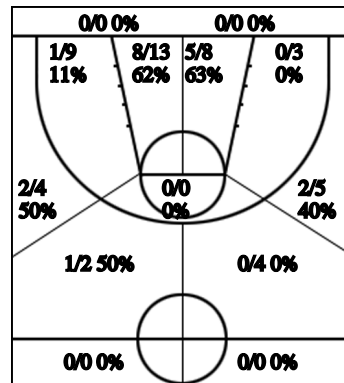

TOTAL %

C B CORN	F1	F2	F3	F4	T
	12	13	15	11	51

C B OLES	F1	F2	F3	F4	T
	15	11	16	18	60