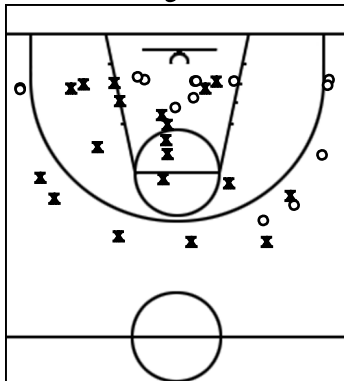

Estadísticas C.B.Martorell

Si	Nº	Jugador	Min	Pts	Tiros 2	Tiros 3	Tiros 2c	T.Libres	Rebotes			Tapones			Faltas			Val		
									T	RD	RO	As	PR	PP	Fv	Co	Mat		Cm	Re
*	4	Albert Fontanals	8		0/1 0%				3	3								1	1	
*	5	Daniel Pines	11	2	0/1 0%	0/1 0%		2/2 100%	1	1				1				3	1	-2
	6	Salvador Claramun...																		
*	7	Guillem Palou	33	19		0/1 0%	7/9 78%	5/6 83%	6	5	1		2	4				4	5	20
	8	Jose Miguel Huert...	21	2			0/4 0%	2/4 50%	4	1	3				1				2	3
	9	Sergi Ala	22	7		2/5 40%	0/3 0%	1/2 50%	4	3	1		1	1	1			1	1	5
	10	Francesc Lamela	15	3			1/2 50%	1/2 50%	2	1	1		1			1		4	2	1
	11	Jose Luis Martin																		
*	12	Santiago Suso	25			0/1 0%			3	3				1	1			4		-2
*	13	Felix Lopez	35	18	1/2 50%	1/4 25%	6/12 50%	1/3 33%	3	3		2	2	4	1				6	16
	14	Oscar Perez	23	3	0/1 0%			3/4 75%	2	2		1	1	1				2	7	9
	15	Mario Fuentes	13			0/2 0%	0/4 0%		3	1	2		1					2	1	-3
CBM		Equipo											4							4
Total		C.B.Martorell	206	54	1/5 20%	3/14 21%	14/34 41%	15/23 65%	31	23	8	3	12	12	4	1		21	25	52

Carta de Tiro CB Igualada

1r y 2o CUARTO