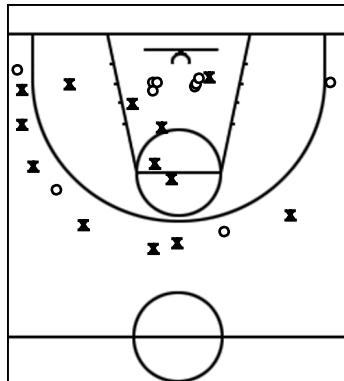

3r y 4o CUARTO