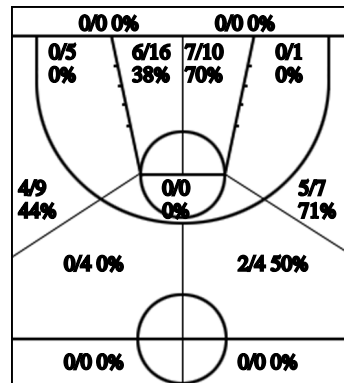

TOTAL %

CB Igual	P1	P2	P3	P4	T
	14	22	21	15	72
C.B.Mart	P1	P2	P3	P4	T
	9	13	13	19	54