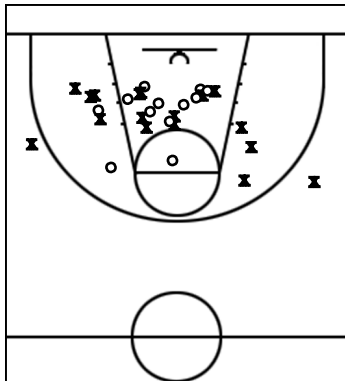

C B CORNELLA vs FC GIRONA (07/01/12)

Estadístiques C B CORNELLA

Si	Dr	Jugador	Min	Pts	Tirs 2	Tirs 3	Tirs 2c	T.Lliures	Rebots			Taps			Faltes			Val		
									T	RD	RO	As	PR	PP	Fv	Co	Bax		Cm	Re
*	4	ARIADNA CEBRIAN	25	10	1/2 50%	0/2 0%	4/7 57%		5	3	2	2	1	1	1		1		11	
	5	MARTA GUERRERO	17	8	0/1 0%	1/1 100%	1/1 100%	3/4 75%				1	1	2		1	2	7		
	6	E HERNANDEZ																		
	7	PATRICIA LEON	15	1			0/2 0%	1/2 50%	1	1			1				2	1	-1	
	8	NORA BRITO	7				0/1 0%		2	1	1							1		
*	9	CRISTINA LOPEZ	31	9	0/2 0%	0/1 0%	4/5 80%	1/2 50%	2	2		1					1	3	9	
	10	MONICA VIDAL																		
*	11	MONICA LAZARO	33	21	1/2 50%		7/8 88%	5/5 100%	9	6	3	1	2		1		2	4	34	
	12	CLARA DOMINGO	18	7	1/1 100%	0/1 0%	2/2 100%	1/2 50%				3	1				3	2	8	
	14	AROA ILLA	20	7	0/1 0%	1/2 50%	2/6 33%		3	1	2		1	1			1	1	4	
*	15	ANNA CENTELLES	17	2		0/1 0%	1/1 100%		1	1				1			1			
*	16	AITANA ORTIZ	17	5	0/2 0%	1/3 33%	1/2 50%		1	1							1			
C B		Equip											1						-1	
Total		C B CORNELLA	200	70	3/11 27%	3/11 27%	22/35 63%	11/15 73%	24	16	8	8	7	6	2		13	13	72	

Estadístiques FC GIRONA

Si	Dr	Jugador	Min	Pts	Tirs 2	Tirs 3	Tirs 2c	T.Lliures	Rebots			Taps			Faltes			Val		
									T	RD	RO	As	PR	PP	Fv	Co	Bax		Cm	Re
*	4	M SOLE	23	5		1/1 100%	1/1 100%	0/2 0%	3	2	1			3				1	4	
	5	N CHALONER	22	10	2/2 100%	0/1 0%	1/3 33%	4/4 100%	2	2				1			2	2	8	
	6	A MASO	11	4	0/1 0%			4/4 100%	2	2							1	2	6	
*	7	L RIBAS	30	2			1/2 50%		5	4	1		1	2			2	1	4	
	8	C MERÇE																		
*	9	M CLARET	34	14	2/4 50%	2/7 29%	2/4 50%		4	2	2	1		1				1	10	
	10	M GELABERT	10	2	1/1 100%				1		1				1		2			
	11	E ROS	8											1			2		-3	
*	14	E BOU	30	17	2/3 67%	0/2 0%	6/7 86%	1/2 50%	4	3	1		1	2	1		3	4	15	
	15	A SOLER	6				0/1 0%												-1	
*	35	A LIZANO	26	2	0/1 0%	0/6 0%	1/1 100%		3	3				3			1	2	-4	
	45	I GEREZ																		
FC		Equip											2						-2	
Total		FC GIRONA	200	56	7/12 58%	3/17 18%	12/19 63%	9/12 75%	24	18	6	1	2	15	2		13	13	37	

Carta de Tir C B CORNELLA

1r i 2n QUART