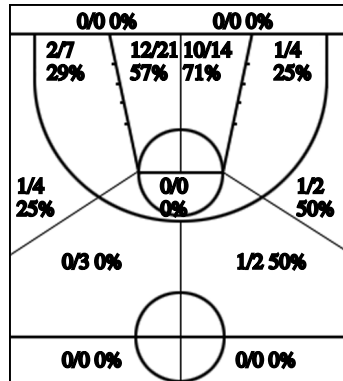

TOTAL %

C B CORN	F1	F2	F3	F4	T
	17	12	20	21	70

FC GIRONA	F1	F2	F3	F4	T
	15	22	14	5	56