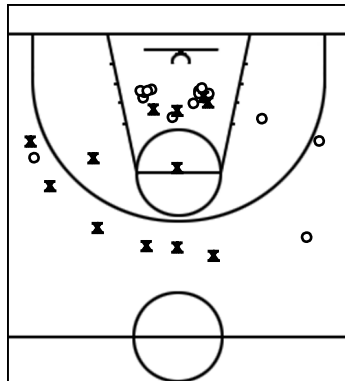

3r i 4n QUART