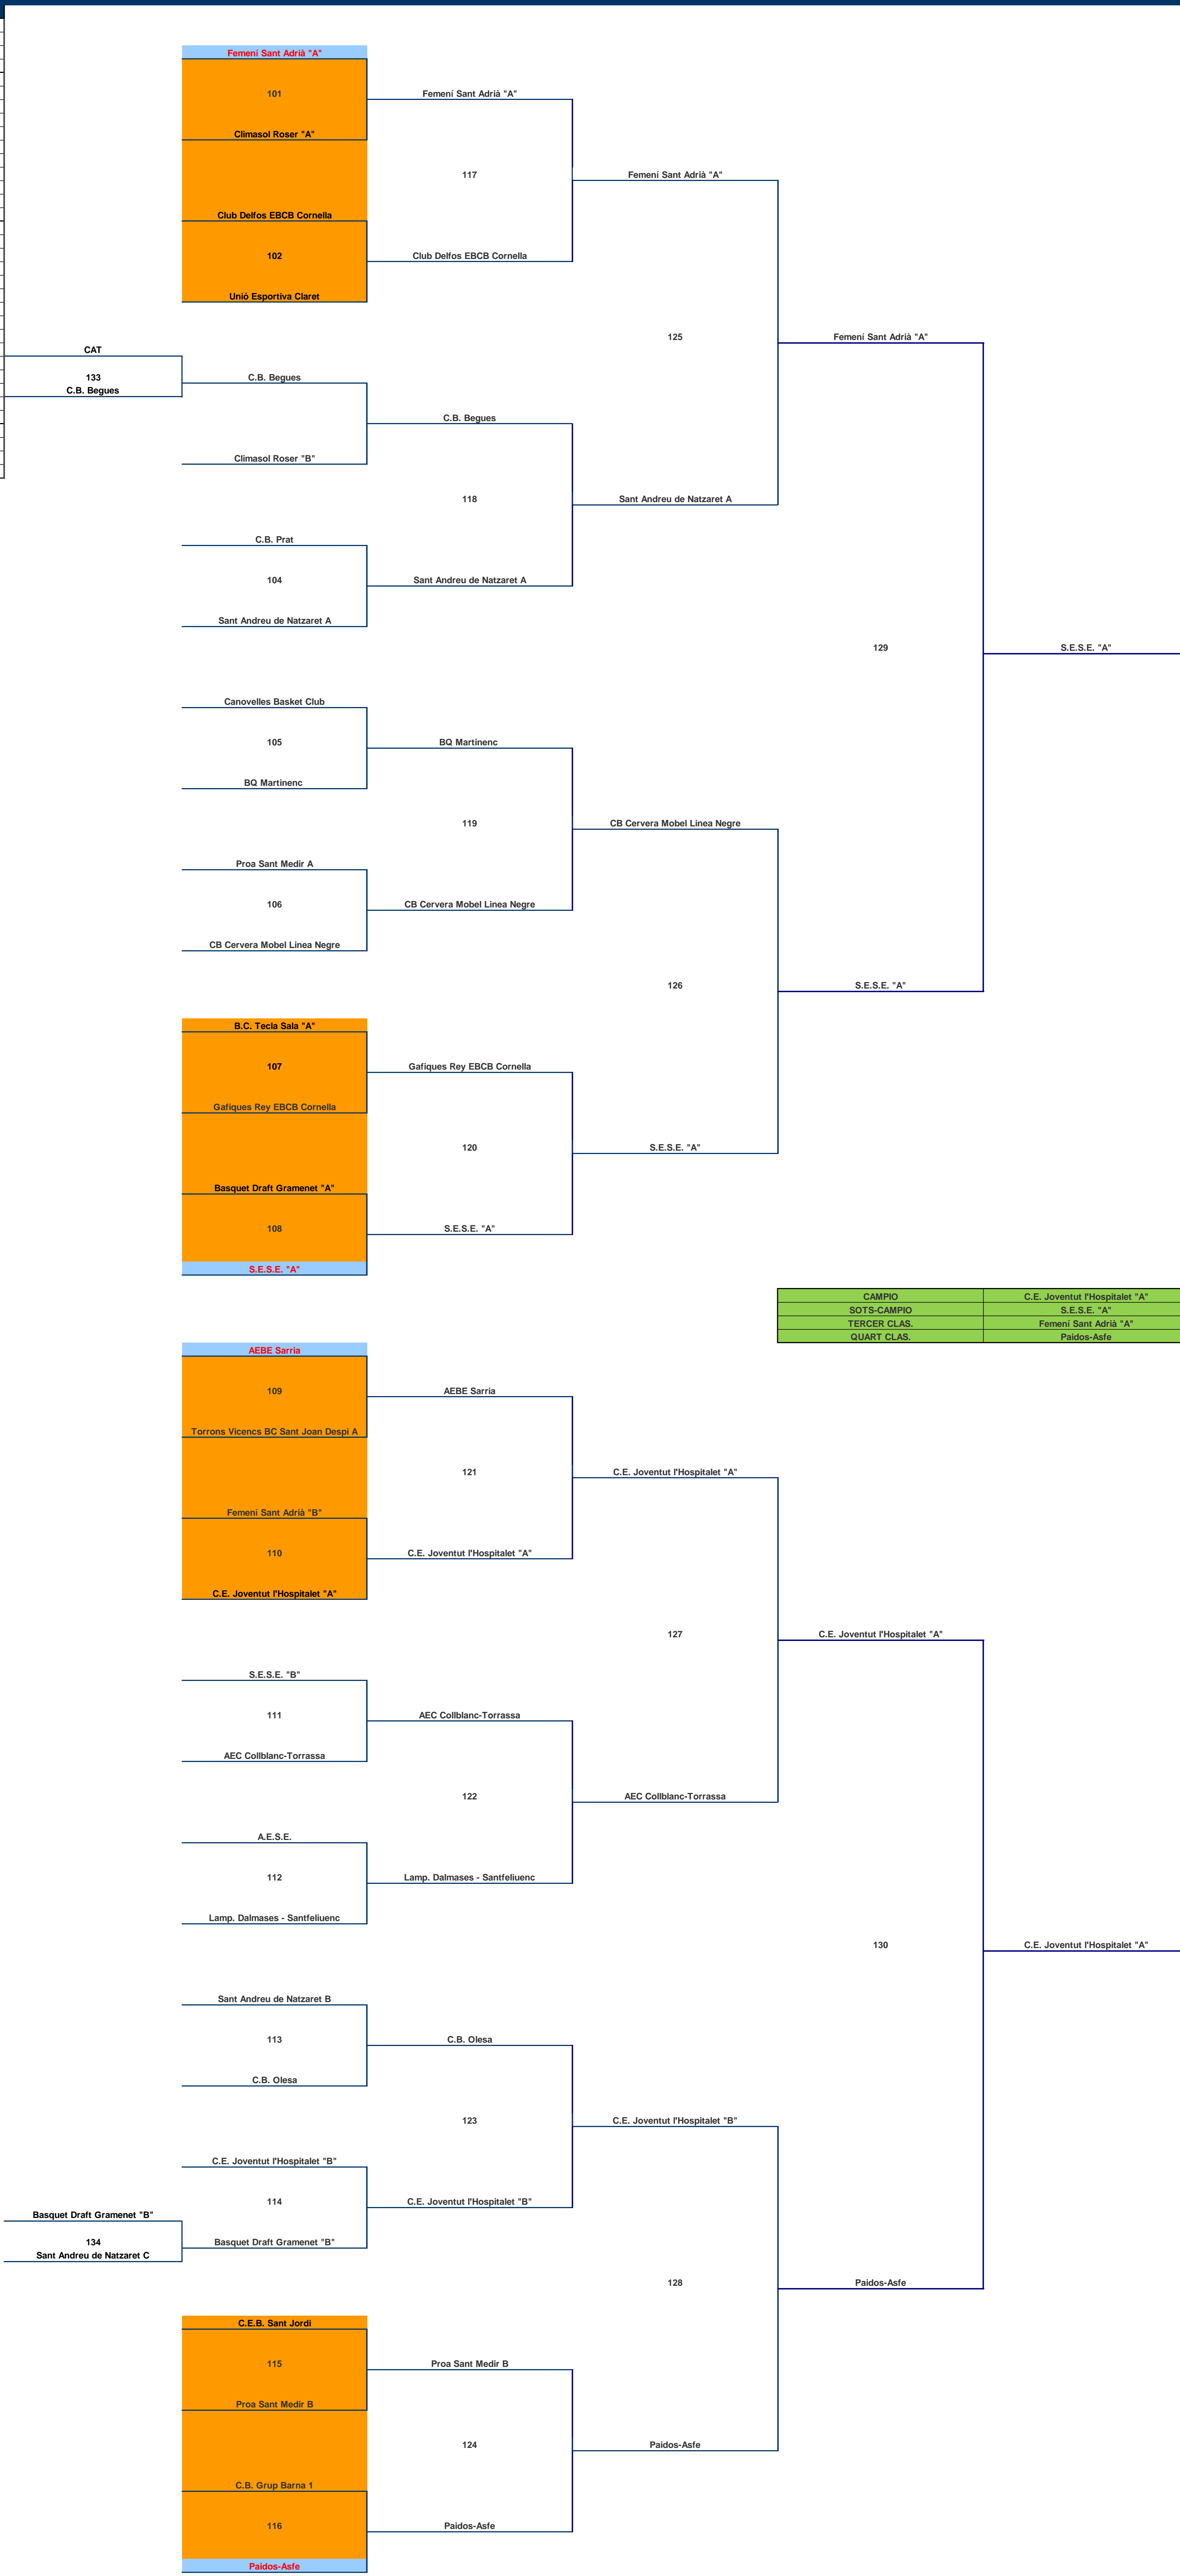

48è TROFEU MOLINET MINI BÀSQUET FEMENÍ 2010-2011

	EQUIP	SAMARRETA
1	AEBE Sarría	Blava
2	Femení Sant Adrià "A"	Lila
3	Paldos-Asfe	Verd
4	S.E.S.E. "A"	Blava
5	B.C. Tecla Sala "A"	Vermella
6	Basquet Draft Gramenet "A"	Groga/Negra
7	C.B. Grup Barna 1	Negra
8	C.E. Joventut l'Hospitalet "A"	Blanca/Negra
9	C.E.B. Sant Jordi	Blava
10	Climasol Roser "A"	Negra/Vermell
11	Club Delfos EBCB Cornellà	Blava
12	Femení Sant Adrià "B"	Lila
13	Gafques Rey EBCB Cornellà	Blava
14	Proa Sant Medir B	Groga
15	Torrans Vicençs BC Sant Joan Despí A	Blava
16	Unió Esportiva Claret	Blanca
17	A.E.S.E.	Blava
18	AEC Col·labor-Torrassa	Marro
19	BQ Martinenc	Vermella
20	C.B. Olesa	Vermella
21	C.B. Prat	Blanca
22	C.E. Joventut l'Hospitalet "B"	Blanca/Negra
23	Canovelles Basket Club	Blava
24	CB Cervera Mobel Linea Negra	Verda/Negra
25	Climasol Roser "B"	Negra/Vermell
26	Lamp. Dalmases - Santfeliuenc	Blava
27	Proa Sant Medir A	Groga
28	S.E.S.E. "B"	Blava
29	Sant Andreu de Natzaret A	Blava
30	Sant Andreu de Natzaret B	Blava
31	Sant Andreu de Natzaret C	Blava
32	Basquet Draft Gramenet "B"	Groga/Negra
33	C.B. Begues	Groga
34	CAT	Negra

48è Trofeu Molinet de mini bàsquet